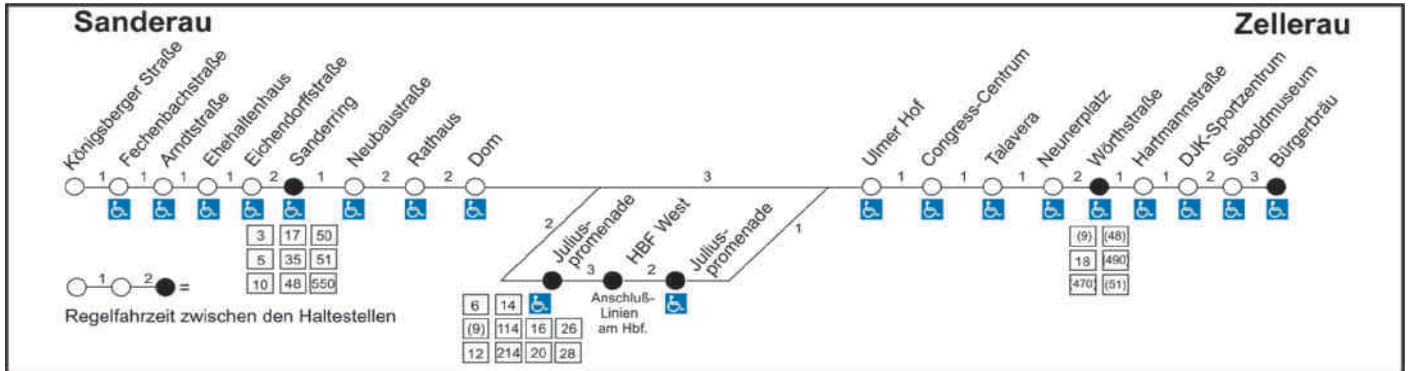

4

Sanderau - Hauptbahnhof - Zellerau

Zellerau - Hauptbahnhof - Sanderau

5

**Rottenbauer - Heuchelhof - Heidingsfeld -
Hauptbahnhof - Grombühl / Uni-Kliniken**

**Grombühl / Uni-Kliniken - Hauptbahnhof -
Heidingsfeld - Heuchelhof - Rottenbauer**

Auf allen Fahrten der Straßenbahnlinien 4 und 5 kommen
(soweit verfügbar) Niederflurwagen zum Einsatz.

VVM-Servicetelefon:
0931 - 36 886 886
www.vvm-info.de
mail@vvm-info.de

Würzburger Straßenbahn GmbH

4 Sanderau - Hauptbahnhof - Zellerau

Siehe auch Linie 5 von Sanderring bis Hauptbahnhof

Gültig ab 29.07. bis einschließlich 11.09.2017

Alle Haltestellen sind mit Fahrausweisverkaufautomaten ausgestattet

Auf allen Fahrten der Linie 4 kommen (soweit verfügbar) Niederflerwagen zum Einsatz Haltestelle behindertenfreundlich ausgebaut