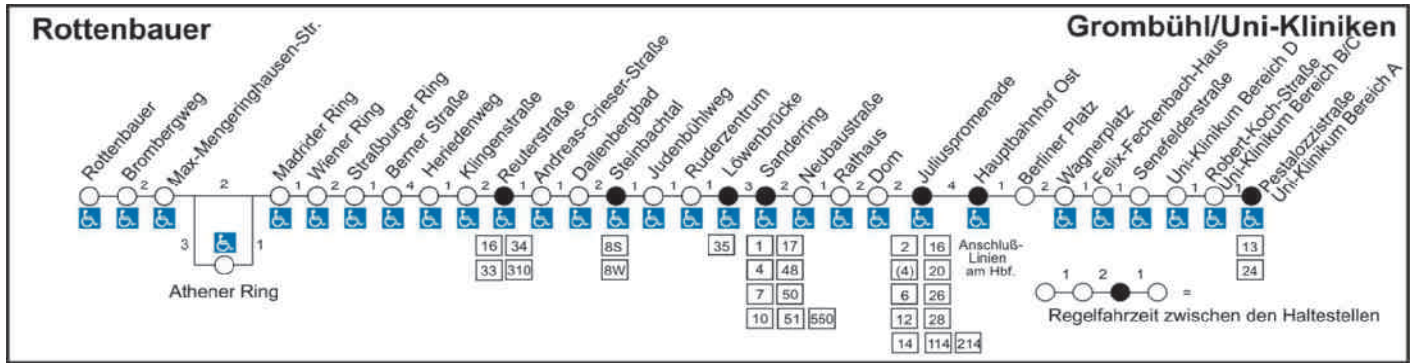

5

Rottenbauer - Heuchelhof - Heidingsfeld - Hauptbahnhof - Grombühl/Unikliniken

Siehe auch Linie 4 von Sanderring bis Hauptbahnhof

Gültig ab 29.07. bis einschließlich 11.09.2017

Alle Haltestellen sind mit Fahrausweisverkaufautomaten ausgestattet