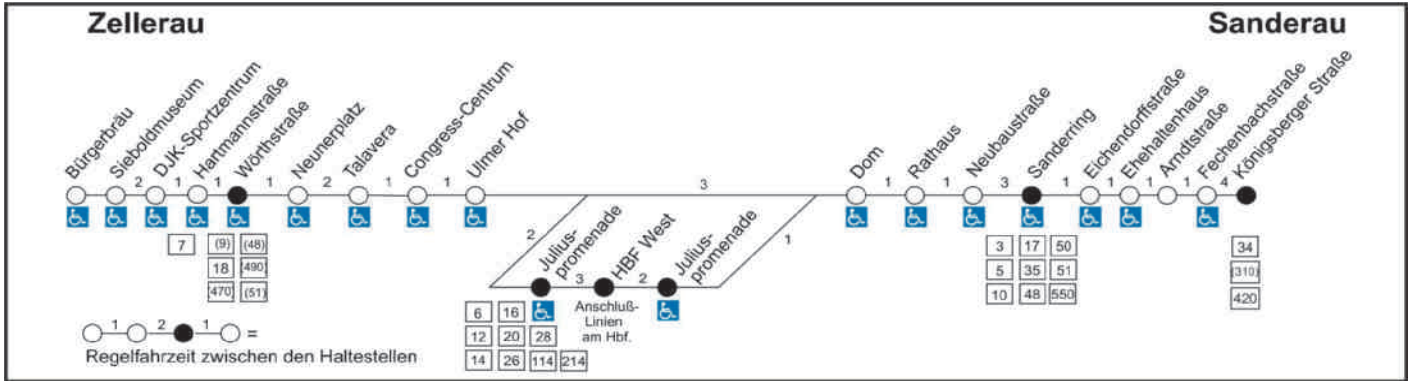

Würzburger Straßenbahn GmbH

4 Zellerau - Hauptbahnhof - Sanderau

Siehe auch Linie 5 von Hauptbahnhof bis Sanderring

Gültig ab 29.07. bis einschließlich 11.09.2017

Alle Haltestellen sind mit Fahrausweisverkaufsautomaten ausgestattet

Auf allen Fahrten der Linie 4 kommen (soweit verfügbar) Niederflurwagen zum Einsatz
Haltestelle behindertenfreundlich ausgebaut

		Montags-freitags																	
Verkehrshinweis																			
Bürgerbräu	ab	04:59	05:29	05:53	06:03	06:13	06:23	06:33	06:43	06:53	07:03	07:13	07:23	07:33	07:43	07:53	08:03	08:13	08:23
Sieboldmuseum		04:59	05:29	05:53	06:03	06:13	06:23	06:33	06:43	06:53	07:03	07:13	07:23	07:33	07:43	07:53	08:03	08:13	08:23
DJK-Sportzentrum		05:01	05:31	05:55	06:05	06:15	06:25	06:35	06:45	06:55	07:05	07:15	07:25	07:35	07:45	07:55	08:05	08:15	08:25
Hartmannstraße		05:02	05:32	05:56	06:06	06:16	06:26	06:36	06:46	06:56	07:06	07:16	07:26	07:36	07:46	07:56	08:06	08:16	08:26
Wörthstraße		05:03	05:33	05:57	06:07	06:17	06:27	06:37	06:47	06:57	07:07	07:17	07:27	07:37	07:47	07:57	08:07	08:17	08:27
Neunerplatz		05:04	05:34	05:58	06:08	06:18	06:28	06:38	06:48	06:58	07:08	07:18	07:28	07:38	07:48	07:58	08:08	08:18	08:28
Talavera		05:06	05:36	06:00	06:10	06:20	06:30	06:40	06:50	07:00	07:10	07:20	07:30	07:40	07:50	08:00	08:10	08:20	08:30
Congress-Centrum		05:07	05:37	06:01	06:11	06:21	06:31	06:41	06:51	07:01	07:11	07:21	07:31	07:41	07:51	08:01	08:11	08:21	08:31
Ulmer Hof		05:08	05:38	06:02	06:12	06:22	06:32	06:42	06:52	07:02	07:12	07:22	07:32	07:42	07:52	08:02	08:12	08:22	08:32
Juliuspromenade		05:10	05:40	06:04	06:14	06:24	06:34	06:44	06:54	07:04	07:14	07:24	07:34	07:44	07:54	08:04	08:14	08:24	08:34
Hauptbahnhof West	ab	05:13	05:43	06:07	06:18	06:28	06:38	06:48	06:58	07:08	07:18	07:28	07:38	07:48	07:58	08:08	08:18	08:28	08:38
Juliuspromenade		05:15	05:45	06:09	06:20	06:30	06:40	06:50	07:00	07:10	07:20	07:30	07:40	07:50	08:00	08:10	08:20	08:30	08:40
Dom		05:17	05:47	06:11	06:22	06:32	06:42	06:52	07:02	07:12	07:22	07:32	07:42	07:52	08:02	08:12	08:22	08:32	08:42
Rathaus		05:18	05:48	06:12	06:24	06:34	06:44	06:54	07:04	07:14	07:24	07:34	07:44	07:54	08:04	08:14	08:24	08:34	08:44
Neubastraße		05:19	05:49	06:13	06:25	06:35	06:45	06:55	07:05	07:15	07:25	07:35	07:45	07:55	08:05	08:15	08:25	08:35	08:45
Sanderring		05:21	05:51	06:15	06:28	06:38	06:48	06:58	07:08	07:18	07:28	07:38	07:48	07:58	08:08	08:18	08:28	08:38	08:48
Eichendorffstraße		05:22	05:52	06:16	06:29	06:39	06:49	06:59	07:09	07:19	07:29	07:39	07:49	07:59	08:09	08:19	08:29	08:39	08:49
Ehehaltenhaus		05:23	05:53	06:17	06:30	06:40	06:50	07:00	07:10	07:20	07:30	07:40	07:50	08:00	08:10	08:20	08:30	08:40	08:50
Arndtstraße		05:23	05:53	06:17	06:31	06:41	06:51	07:01	07:11	07:21	07:31	07:41	07:51	08:01	08:11	08:21	08:31	08:41	08:51
Fechenbachstraße		05:24	05:54	06:18	06:32	06:42	06:52	07:02	07:12	07:22	07:32	07:42	07:52	08:02	08:12	08:22	08:32	08:42	08:52
Königsberger Straße	an	05:26	05:56	06:20	06:36	06:46	06:56	07:06	07:16	07:26	07:36	07:46	07:56	08:06	08:16	08:26	08:36	08:46	08:56