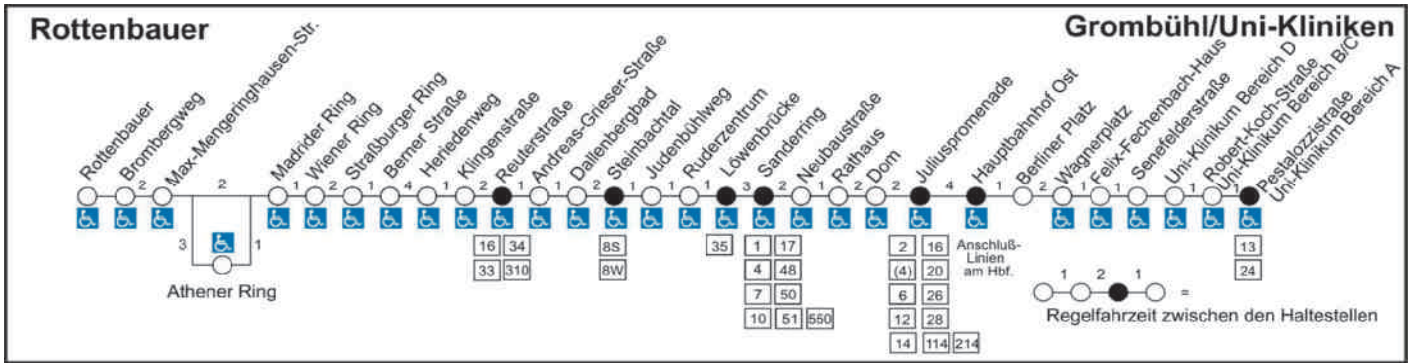

Würzburger Straßenbahn GmbH

5

Rottenbauer - Heuchelhof - Heidingsfeld - Hauptbahnhof - Grombühl/Unikliniken

Siehe auch Linie 4 von Sanderring bis Hauptbahnhof

Gültig ab 29.07. bis einschließlich 11.09.2017