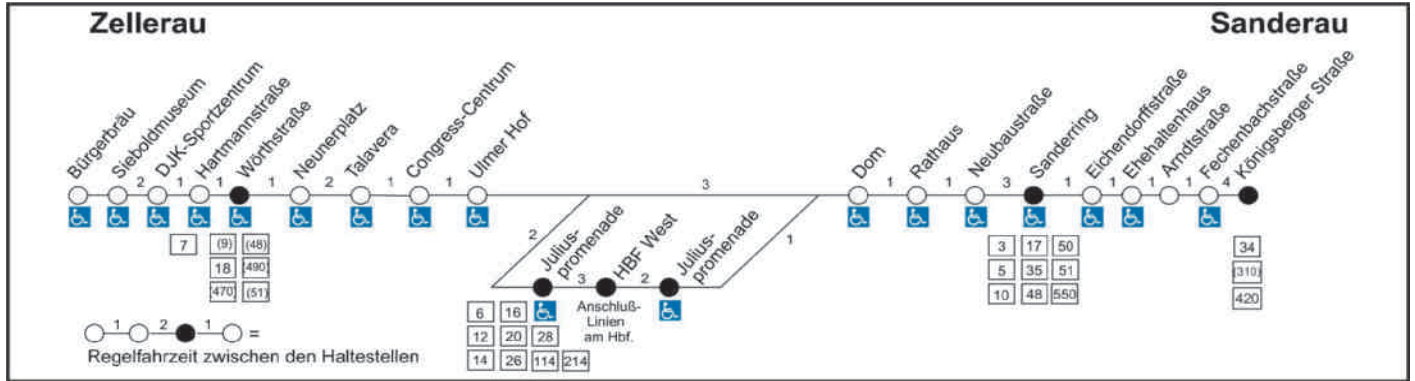

Würzburger Straßenbahn GmbH

4 Zellerau - Hauptbahnhof - Sanderau

Siehe auch Linie 5 von Hauptbahnhof bis Sanderring

Gültig ab 29.07. bis einschließlich 11.09.2017

Alle Haltestellen sind mit Fahrausweisverkaufsautomaten ausgestattet

Auf allen Fahrten der Linie 4 kommen (soweit verfügbar) Niederflurwagen zum Einsatz
Haltestelle behindertenfreundlich ausgebaut

		Montags-freitags																	
Verkehrshinweis																			
Bürgerbräu	ab	04:59	05:29	05:53	06:03	06:13	06:23	06:33	06:43	06:53	07:03	07:13	07:23	07:33	07:43	07:53	08:03	08:13	08:23
Sieboldmuseum		04:59	05:29	05:53	06:03	06:13	06:23	06:33	06:43	06:53	07:03	07:13	07:23	07:33	07:43	07:53	08:03	08:13	08:23
DJK-Sportzentrum		05:01	05:31	05:55	06:05	06:15	06:25	06:35	06:45	06:55	07:05	07:15	07:25	07:35	07:45	07:55	08:05	08:15	08:25
Hartmannstraße		05:02	05:32	05:56	06:06	06:16	06:26	06:36	06:46	06:56	07:06	07:16	07:26	07:36	07:46	07:56	08:06	08:16	08:26
Würthstraße		05:03	05:33	05:57	06:07	06:17	06:27	06:37	06:47	06:57	07:07	07:17	07:27	07:37	07:47	07:57	08:07	08:17	08:27
Neunerplatz		05:04	05:34	05:58	06:08	06:18	06:28	06:38	06:48	06:58	07:08	07:18	07:28	07:38	07:48	07:58	08:08	08:18	08:28
Talavera		05:06	05:36	06:00	06:10	06:20	06:30	06:40	06:50	07:00	07:10	07:20	07:30	07:40	07:50	08:00	08:10	08:20	08:30
Congress-Centrum		05:07	05:37	06:01	06:11	06:21	06:31	06:41	06:51	07:01	07:11	07:21	07:31	07:41	07:51	08:01	08:11	08:21	08:31
Ulmer Hof		05:08	05:38	06:02	06:12	06:22	06:32	06:42	06:52	07:02	07:12	07:22	07:32	07:42	07:52	08:02	08:12	08:22	08:32
Juliuspromenade		05:10	05:40	06:04	06:14	06:24	06:34	06:44	06:54	07:04	07:14	07:24	07:34	07:44	07:54	08:04	08:14	08:24	08:34
Hauptbahnhof West	ab	05:13	05:43	06:07	06:18	06:28	06:38	06:48	06:58	07:08	07:18	07:28	07:38	07:48	07:58	08:08	08:18	08:28	08:38
Juliuspromenade		05:15	05:45	06:09	06:20	06:30	06:40	06:50	07:00	07:10	07:20	07:30	07:40	07:50	08:00	08:10	08:20	08:30	08:40
Dom		05:17	05:47	06:11	06:22	06:32	06:42	06:52	07:02	07:12	07:22	07:32	07:42	07:52	08:02	08:12	08:22	08:32	08:42
Rathaus		05:18	05:48	06:12	06:24	06:34	06:44	06:54	07:04	07:14	07:24	07:34	07:44	07:54	08:04	08:14	08:24	08:34	08:44
Neubaustraße		05:19	05:49	06:13	06:25	06:35	06:45	06:55	07:05	07:15	07:25	07:35	07:45	07:55	08:05	08:15	08:25	08:35	08:45
Sanderring		05:21	05:51	06:15	06:28	06:38	06:48	06:58	07:08	07:18	07:28	07:38	07:48	07:58	08:08	08:18	08:28	08:38	08:48
Eichendorffstraße		05:22	05:52	06:16	06:29	06:39	06:49	06:59	07:09	07:19	07:29	07:39	07:49	07:59	08:09	08:19	08:29	08:39	08:49
Ehehaltenhaus		05:23	05:53	06:17	06:30	06:40	06:50	07:00	07:10	07:20	07:30	07:40	07:50	08:00	08:10	08:20	08:30	08:40	08:50
Arndtstraße		05:23	05:53	06:17	06:31	06:41	06:51	07:01	07:11	07:21	07:31	07:41	07:51	08:01	08:11	08:21	08:31	08:41	08:51
Fechenbachstraße		05:24	05:54	06:18	06:32	06:42	06:52	07:02	07:12	07:22	07:32	07:42	07:52	08:02	08:12	08:22	08:32	08:42	08:52
Königsberger Straße	an	05:26	05:56	06:20	06:36	06:46	06:56	07:06	07:16	07:26	07:36	07:46	07:56	08:06	08:16	08:26	08:36	08:46	08:56