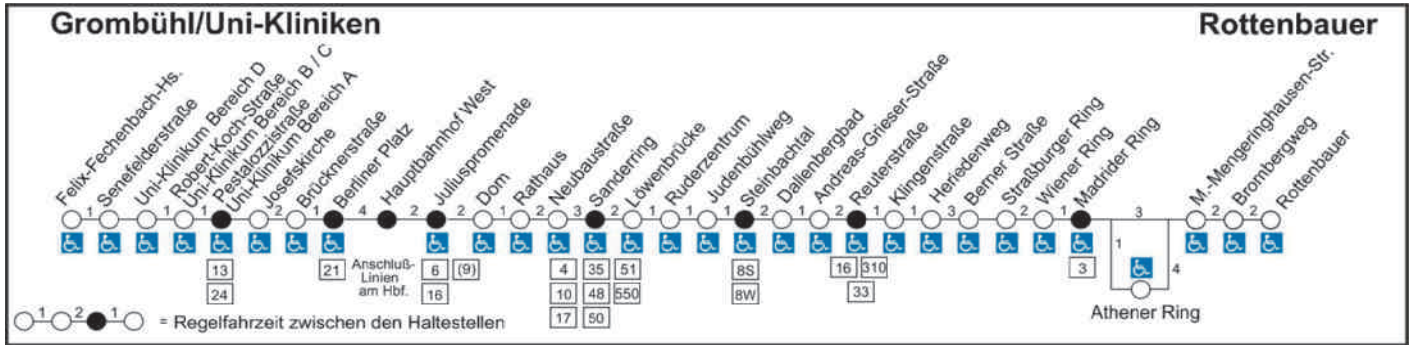

Würzburger Straßenbahn GmbH

5 Grombühl - Hauptbahnhof - Heidingsfeld - Heuchelhof - Rottenbauer

Siehe auch Linie 4 von Hauptbahnhof bis Sanderring

Gültig ab 29.07. bis einschließlich 11.09.2017

Alle Haltestellen sind mit Fahrausweisverkaufsautomaten ausgestattet

Auf allen Fahrten der Linie 5 kommen Niederflerwagen zum Einsatz
Haltestelle behindertenfreundlich ausgebaut