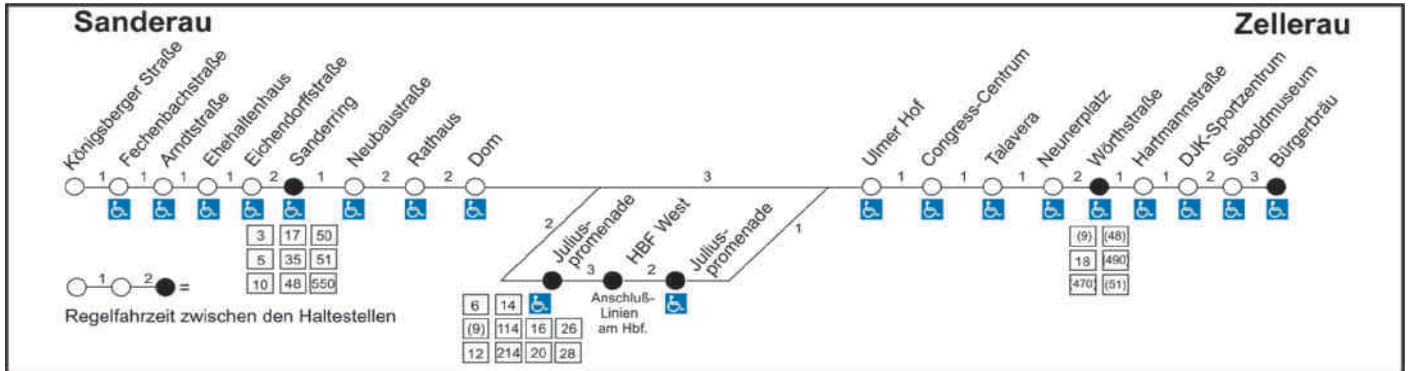

Ferienfahrplan

für die Straßenbahnlinien 4 und 5

Stand: 29.07.2017

Dieser Fahrplan ist gültig in den bayerischen Sommerferien
vom 29.07. bis einschließlich 11.09.2017

Die Straßenbahnlinien 1, 2 und 3 verkehren in diesem Zeitraum nicht.

4 Sanderau - Hauptbahnhof - Zellerau

Zellerau - Hauptbahnhof - Sanderau

5 Rottenbauer - Heuchelhof - Heidingsfeld -
Hauptbahnhof - Grombühl / Uni-Kliniken

Grombühl / Uni-Kliniken - Hauptbahnhof -
Heidingsfeld - Heuchelhof - Rottenbauer

Auf allen Fahrten der Straßenbahnlinien 4 und 5 kommen
(soweit verfügbar) Niederflurwagen zum Einsatz.

VVM-Servicetelefon:
0931 - 36 886 886
www.vvm-info.de
mail@vvm-info.de

Verkehrsunternehmens-Verbund
Mainfranken GmbH

Würzburger Straßenbahn GmbH

4 Sanderau - Hauptbahnhof - Zellerau

Siehe auch Linie 5 von Sanderring bis Hauptbahnhof

Gültig ab 29.07. bis einschließlich 11.09.2017

Alle Haltestellen sind mit Fahrausweisverkaufautomaten ausgestattet