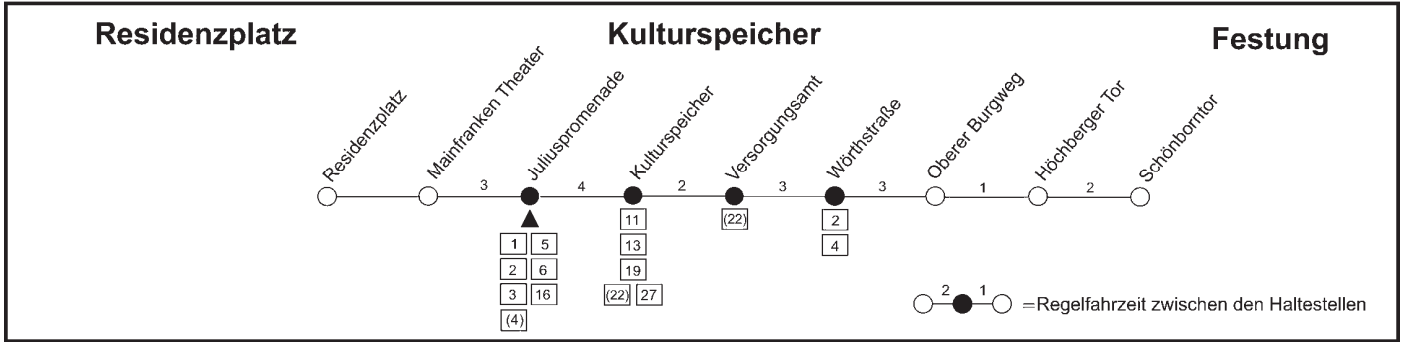

**Bäder
Würzburg**

**Die Seele
baumeln lassen...
im Sandermare**

www.wvv.de

WVV

VVM-Servicetelefon:
0931 - 36 886 886
www.vvm-info.de
mail@vvm-info.de

**Verkehrsunternehmens-Verbund
Mainfranken GmbH**

 **9** **Residenzplatz - Kulturspeicher - Festung**
 Würzburger Straßenbahn GmbH