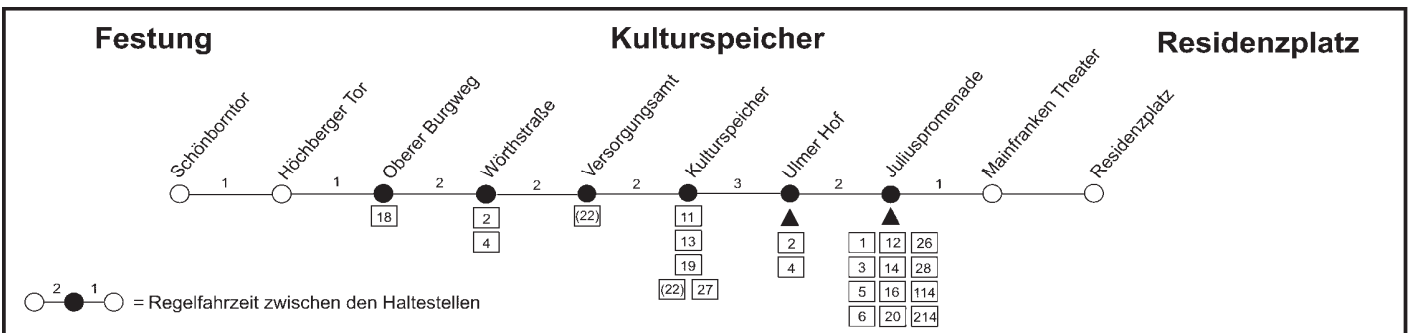

Sonn- und feiertags

Verkehrshinweis																	
Residenzplatz	ab	09:13	10:13	10:57	11:42	12:27	13:12	13:57	14:42	15:27	16:12	16:57	17:42	18:27			
Mainfranken Theater		09:13	10:13	10:57	11:42	12:27	13:12	13:57	14:42	15:27	16:12	16:57	17:42	18:27			
Juliuspromenade		09:16	10:16	11:00	11:45	12:30	13:15	14:00	14:45	15:30	16:15	17:00	17:45	18:30			
Kulturspeicher		09:20	10:20	11:04	11:49	12:34	13:19	14:04	14:49	15:34	16:19	17:04	17:49	18:34			
Versorgungsamt		09:22	10:22	11:06	11:51	12:36	13:21	14:06	14:51	15:36	16:21	17:06	17:51	18:36			
Wörthstraße		09:24	10:24	11:08	11:53	12:38	13:23	14:08	14:53	15:38	16:23	17:08	17:53	18:38			
Oberer Burgweg		09:26	10:26	11:10	11:55	12:40	13:25	14:10	14:55	15:40	16:25	17:10	17:55	18:40			
Höchberger Tor		09:27	10:27	11:11	11:56	12:41	13:26	14:11	14:56	15:41	16:26	17:11	17:56	18:41			
Schönborntor	an	09:29	10:29	11:13	11:58	12:43	13:28	14:13	14:58	15:43	16:28	17:13	17:58	18:43			

9

Festung - Kulturspeicher - Residenzplatz

Würzburger Straßenbahn GmbH

		Montags-freitags											
Verkehrshinweis													
Schönborntor	ab	09:59	10:44	11:29	12:14	12:59	13:44	14:29	15:14	15:59	16:44	17:29	18:14
Höchberger Tor		10:00	10:45	11:30	12:15	13:00	13:45	14:30	15:15	16:00	16:45	17:30	18:15
Oberer Burgweg		10:01	10:46	11:31	12:16	13:01	13:46	14:31	15:16	16:01	16:46	17:31	18:16
Wörthstraße		10:03	10:48	11:33	12:18	13:03	13:48	14:33	15:18	16:03	16:48	17:33	18:18
Versorgungsamt		10:05	10:50	11:35	12:20	13:05	13:50	14:35	15:20	16:05	16:50	17:35	18:20
Kulturspeicher		10:07	10:52	11:37	12:22	13:07	13:52	14:37	15:22	16:07	16:52	17:37	18:22
Ulmer Hof		10:10	10:55	11:40	12:25	13:10	13:55	14:40	15:25	16:10	16:55	17:40	18:25
Juliuspromenade		10:12	10:57	11:42	12:27	13:12	13:57	14:42	15:27	16:12	16:57	17:42	18:27
Mainfranken Theater		10:13	10:58	11:43	12:28	13:13	13:58	14:43	15:28	16:13	16:58	17:43	18:28
Residenzplatz	an	10:13	10:58	11:43	12:28	13:13	13:58	14:43	15:28	16:13	16:58	17:43	18:28