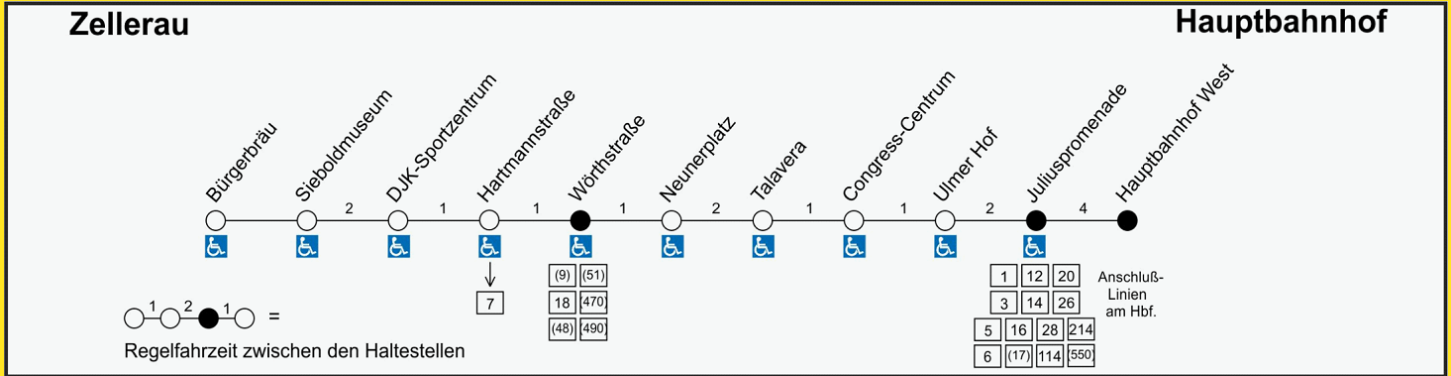

Haltestelle: **Bürgerbräu**

**Zellerau - Hauptbahnhof**

weitere Fahrten siehe auch Straßenbahnlinie 4

🕒	Montag mit Freitag Minuten	Samstag Minuten	Sonn- und Feiertag Minuten	🕒
5	56			5
6	08 20 32 44 56			6
7	08 20 32 44 56			7
8	08 20 32 44 59			8
9	15 30 45			9
10	00 15 30 45	Siehe Straßenbahn Linie 4		10
11	00 15 30 45			11
12	00 15 30 45 55 <sup>A</sup>			12
13	00 15 30 45			13
14	00 15 30 45			14
15	00 15 30 45			15
16	00 15 30 45			16
17	00 15 30 45			17
18	00 15 30 45			18
19	00			19

A=nur an Schultagen

**Auf allen Fahrten kommen (soweit verfügbar) Niederflurwagen zum Einsatz!**