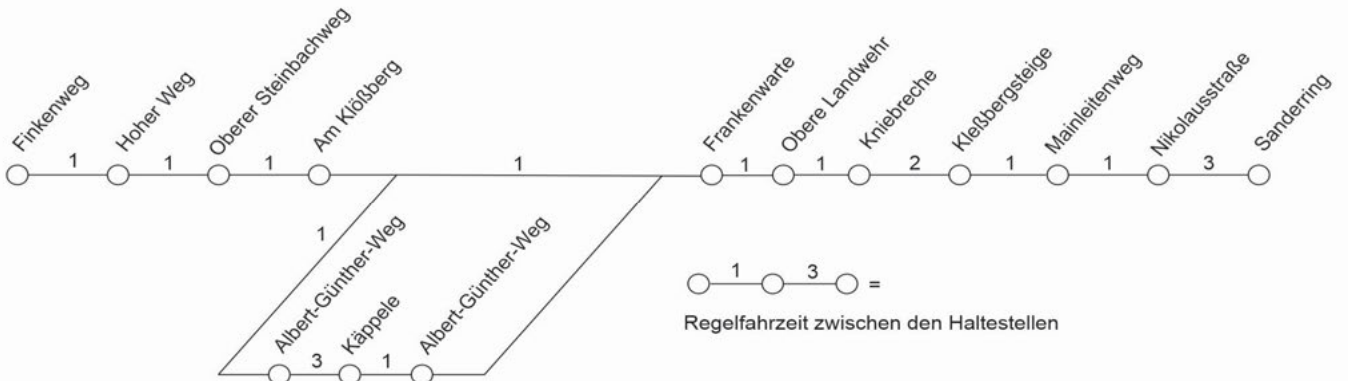

35 Sanderring - (Käppele) - Frankenwarte

Würzburger Straßenbahn GmbH

Sonn- und Feiertag

Verkehrshinweis		08:09	09:09	10:09	11:09	12:09	13:09	14:09	15:09	16:09	17:09	18:09	19:09
Sanderring	ab	08:09	09:09	10:09	11:09	12:09	13:09	14:09	15:09	16:09	17:09	18:09	19:09
Nikolausstraße		08:10	09:10	10:10	11:10	12:10	13:10	14:10	15:10	16:10	17:10	18:10	19:10
Mainleitenweg		08:11	09:11	10:11	11:11	12:11	13:11	14:11	15:11	16:11	17:11	18:11	19:11
Kleißbergsteige		08:12	09:12	10:12	11:12	12:12	13:12	14:12	15:12	16:12	17:12	18:12	19:12
Kniebreche		08:13	09:13	10:13	11:13	12:13	13:13	14:13	15:13	16:13	17:13	18:13	19:13
Obere Landwehr		08:14	09:14	10:14	11:14	12:14	13:14	14:14	15:14	16:14	17:14	18:14	19:14
Frankenwarte		08:15	09:15	10:15	11:15	12:15	13:15	14:15	15:15	16:15	17:15	18:15	19:15
Albert-Günther-Weg		08:16	09:16	|	11:16	|	13:16	|	15:16	|	17:16	|	|
Käppele		08:19	09:19	|	11:19	|	13:19	|	15:19	|	17:19	|	|
Am Klößberg		08:22	09:22	10:16	11:22	12:16	13:22	14:16	15:22	16:16	17:22	18:16	19:16
Oberer Steinbachweg		08:23	09:23	10:17	11:23	12:17	13:23	14:17	15:23	16:17	17:23	18:17	19:17
Hoher Weg		08:24	09:24	10:18	11:24	12:18	13:24	14:18	15:24	16:18	17:24	18:18	19:18
Finkenweg	an	08:27	09:27	10:21	11:27	12:21	13:27	14:21	15:27	16:21	17:27	18:21	19:21

35 Frankenwarte - (Käppele) - Sanderring

Würzburger Straßenbahn GmbH

Trotz sorgfältiger Bearbeitung sind Fehler nicht auszuschließen. Die Fahrplanangaben sind daher ohne Gewähr. Änderungen bleiben vorbehalten.