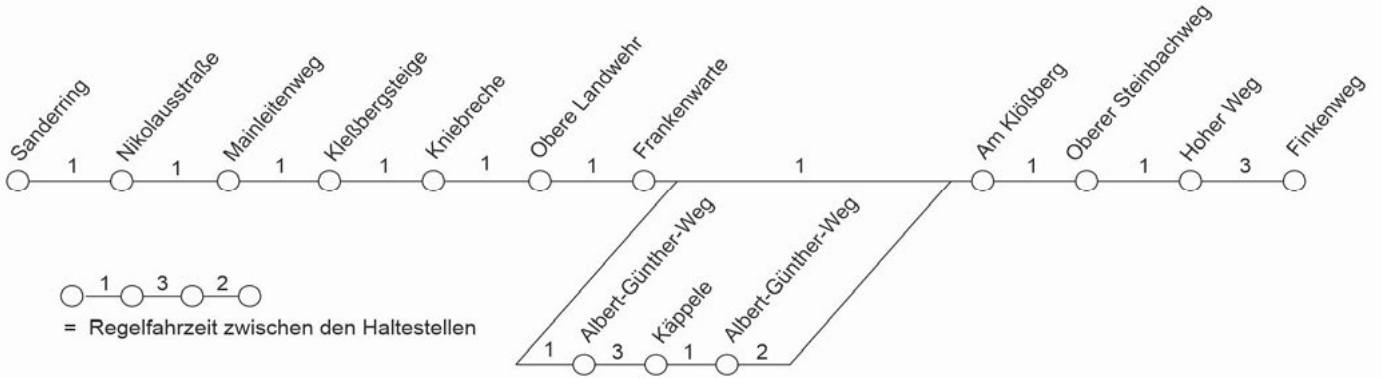

35 Sanderring - (Käppele) - Frankenwarte

Würzburger Straßenbahn GmbH

Trotz sorgfältiger Bearbeitung sind Fehler nicht auszuschließen. Die Fahrplanangaben sind daher ohne Gewähr. Änderungen bleiben vorbehalten.

		Montag mit Freitag																		
Verkehrshinweis																				
Sanderring	ab	06:09	06:39	07:09	07:39	08:09	09:09	10:09	11:09	11:39	12:09	12:39	13:09	13:39	14:09	15:09	16:09	17:09	18:09	
Nikolausstraße		06:10	06:40	07:10	07:40	08:10	09:10	10:10	11:10	11:40	12:10	12:40	13:10	13:40	14:10	15:10	16:10	17:10	18:10	
Mainleitenweg		06:11	06:41	07:11	07:41	08:11	09:11	10:11	11:11	11:41	12:11	12:41	13:11	13:41	14:11	15:11	16:11	17:11	18:11	
Kleßbergsteige		06:12	06:42	07:12	07:42	08:12	09:12	10:12	11:12	11:42	12:12	12:42	13:12	13:42	14:12	15:12	16:12	17:12	18:12	
Kniebreche		06:13	06:43	07:13	07:43	08:13	09:13	10:13	11:13	11:43	12:13	12:43	13:13	13:43	14:13	15:13	16:13	17:13	18:13	
Obere Landwehr		06:14	06:44	07:14	07:44	08:14	09:14	10:14	11:14	11:44	12:14	12:44	13:14	13:44	14:14	15:14	16:14	17:14	18:14	
Frankenwarte		06:15	06:45	07:15	07:45	08:15	09:15	10:15	11:15	11:45	12:15	12:45	13:15	13:45	14:15	15:15	16:15	17:15	18:15	
Albert-Günther-Weg		|	|	|	|	|	09:16	|	|	|	|	|	|	|	|	|	15:16	|	|	18:16
Käppele		|	|	|	|	|	09:19	|	|	|	|	|	|	|	|	|	15:19	|	|	18:19
Am Klößberg		06:16	06:46	07:16	07:46	08:16	09:22	10:16	11:16	11:46	12:16	12:46	13:16	13:46	14:16	15:22	16:16	17:16	18:22	
Oberer Steinbachweg		06:17	06:47	07:17	07:47	08:17	09:23	10:17	11:17	11:47	12:17	12:47	13:17	13:47	14:17	15:23	16:17	17:17	18:23	
Hoher Weg		06:18	06:48	07:18	07:48	08:18	09:24	10:18	11:18	11:48	12:18	12:48	13:18	13:48	14:18	15:24	16:18	17:18	18:24	
Finkenweg	an	06:21	06:51	07:21	07:51	08:21	09:27	10:21	11:21	11:51	12:21	12:51	13:21	13:51	14:21	15:27	16:21	17:21	18:27	

		Montag mit Freitag						Samstag											
Verkehrshinweis																			
Sanderring	ab	19:09	20:09				07:09	08:09	09:09	10:09	11:09	12:09	13:09	14:09	15:09	16:09	17:09	18:09	19:09
Nikolausstraße		19:10	20:10				07:10	08:10	09:10	10:10	11:10	12:10	13:10	14:10	15:10	16:10	17:10	18:10	19:10
Mainleitenweg		19:11	20:11				07:11	08:11	09:11	10:11	11:11	12:11	13:11	14:11	15:11	16:11	17:11	18:11	19:11
Kleßbergsteige		19:12	20:12				07:12	08:12	09:12	10:12	11:12	12:12	13:12	14:12	15:12	16:12	17:12	18:12	19:12
Kniebreche		19:13	20:13				07:13	08:13	09:13	10:13	11:13	12:13	13:13	14:13	15:13	16:13	17:13	18:13	19:13
Obere Landwehr		19:14	20:14				07:14	08:14	09:14	10:14	11:14	12:14	13:14	14:14	15:14	16:14	17:14	18:14	19:14
Frankenwarte		19:15	20:15				07:15	08:15	09:15	10:15	11:15	12:15	13:15	14:15	15:15	16:15	17:15	18:15	19:15
Albert-Günther-Weg		|	|				|	|	09:16	|	11:16	|	13:16	|	15:16	|	17:16	|	|
Käppele		|	|				|	|	09:19	|	11:19	|	13:19	|	15:19	|	17:19	|	|
Am Klößberg		19:16	20:16				07:16	08:16	09:22	10:16	11:22	12:16	13:22	14:16	15:22	16:16	17:22	18:16	19:16
Oberer Steinbachweg		19:17	20:17				07:17	08:17	09:23	10:17	11:23	12:17	13:23	14:17	15:23	16:17	17:23	18:17	19:17
Hoher Weg		19:18	20:18				07:18	08:18	09:24	10:18	11:24	12:18	13:24	14:18	15:24	16:18	17:24	18:18	19:18
Finkenweg	an	19:21	20:21				07:21	08:21	09:27	10:21	11:27	12:21	13:27	14:21	15:27	16:21	17:27	18:21	19:21