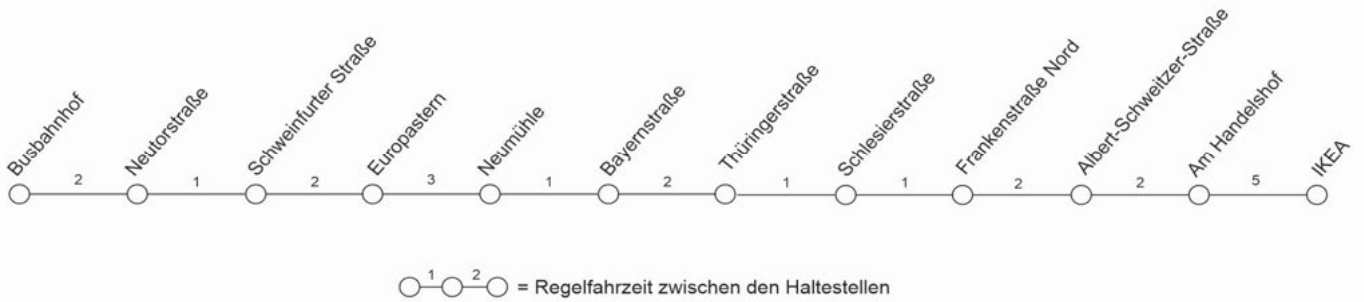

25 Busbahnhof - Lindleinsmühle - Lengfeld/Gewerbegebiet Nord

Würzburger Straßenbahn GmbH

Trotz sorgfältiger Bearbeitung sind Fehler nicht auszuschließen. Die Fahrplanangaben sind daher ohne Gewähr. Änderungen bleiben vorbehalten.

		Montag mit Freitag																
Verkehrshinweis																		
Busbahnhof	ab	05:29	05:59	06:29	06:59	07:29	07:59	08:29	08:59		18:29	18:59	19:29	19:59	20:29	20:59	21:59	22:59
Neutorstraße		05:31	06:01	06:31	07:01	07:31	08:01	08:31	09:01	usw.	18:31	19:01	19:31	20:01	20:31	21:01	22:01	23:01
Schweinfurter Straße		05:32	06:02	06:32	07:02	07:32	08:02	08:32	09:02	alle	18:32	19:02	19:32	20:02	20:32	21:02	22:02	23:02
Europastern		05:34	06:04	06:34	07:04	07:34	08:04	08:34	09:04		18:34	19:04	19:34	20:04	20:34	21:04	22:04	23:04
Neumühle		05:37	06:07	06:37	07:07	07:37	08:07	08:37	09:07		18:37	19:07	19:37	20:07	20:37	21:07	22:07	23:07
Bayernstraße		05:38	06:08	06:38	07:08	07:38	08:08	08:38	09:08	30	18:38	19:08	19:38	20:08	20:38	21:08	22:08	23:08
Thüringerstraße		05:40	06:10	06:40	07:10	07:40	08:10	08:40	09:10		18:40	19:10	19:40	20:10	20:40	21:10	22:10	23:10
Schlesierstraße		05:41	06:11	06:41	07:11	07:41	08:11	08:41	09:11	min	18:41	19:11	19:41	20:11	20:41	21:11	22:11	23:11
Frankenstraße Nord		05:42	06:12	06:42	07:12	07:42	08:12	08:42	09:12		18:42	19:12	19:42	20:12	20:42	21:12	22:12	23:12
Albert-Schweitzer-Str		05:44	06:14	06:44	07:14	07:44	08:14	08:44	09:14	bis	18:44	19:14	19:44	20:14	20:44	21:14	22:14	23:14
Am Handelshof		05:45	06:15	06:45	07:15	07:45	08:15	08:45	09:15		18:45	19:15	19:45	20:15	20:45	21:15	22:15	23:15
IKEA	an	05:49	06:19	06:49	07:19	07:49	08:19	08:49	09:19		18:49	19:19	19:49	20:19	20:49	21:19	22:19	23:19