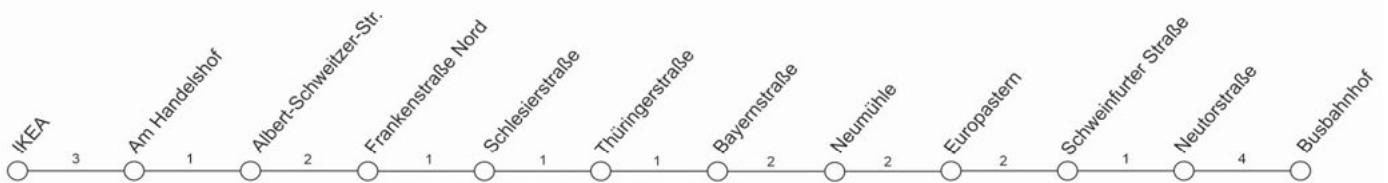

25 Lengfeld/Gewerbegebiet Nord - Lindleinsmühle - Busbahnhof

Würzburger Straßenbahn GmbH

○¹—○²—○ = Regelfahrzeit zwischen den Haltestellen

Trotz sorgfältiger Bearbeitung sind Fehler nicht auszuschließen. Die Fahrplanangaben sind daher ohne Gewähr. Änderungen bleiben vorbehalten.