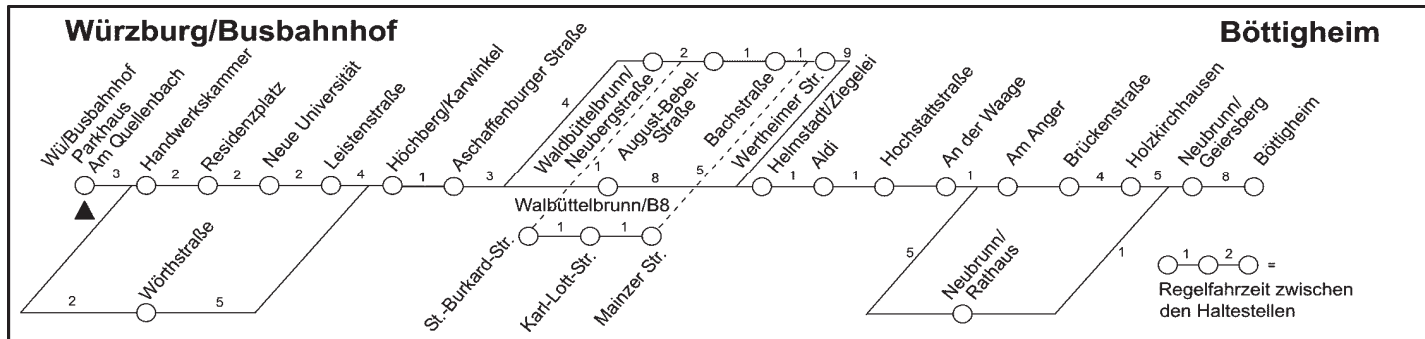

## Böttigheim – Neubrunn – Helmstadt – Waldbüttelbrunn – Würzburg

Weitere Fahrten ab Waldbüttelbrunn (B8) siehe Linien 50/54

Energie. Verkehr. Umwelt.

**WVV**

 Mein  
Frankenstrom  
Privat · Familie

Stromkosten sparen –  
ist doch kinderleicht!

# 47 Würzburg - Waldbüttelbrunn - Helmstadt - Neubrunn - Böttigheim

Weitere Fahrten bis Waldbüttelbrunn, B 8 siehe Linie 50 und 54

Würzburger Straßenbahn GmbH, Omnibusverkehr Franken GmbH, Allgemeine Personennahverkehrs-GmbH