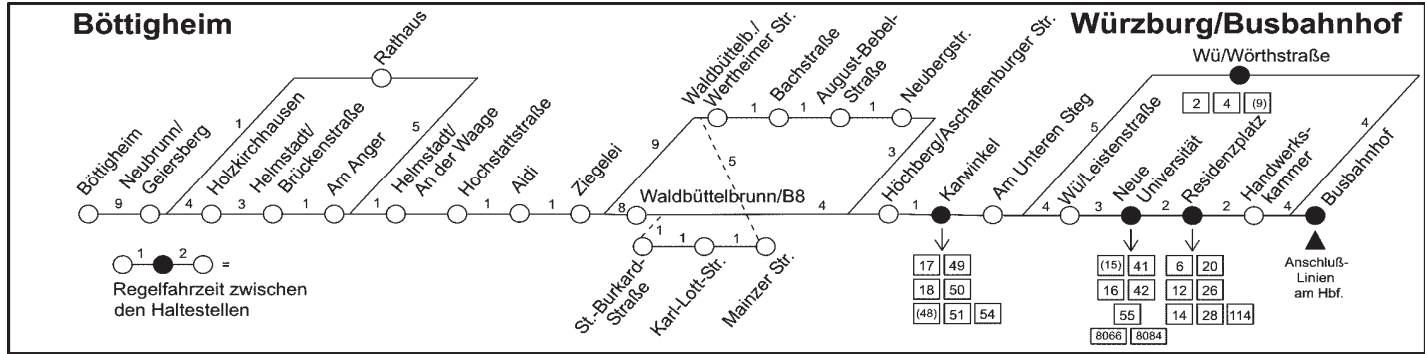

47 Böttigheim - Neubrunn - Helmstadt - Waldbüttelbrunn - Würzburg

Weitere Fahrten ab Waldbüttelbrunn, B 8 siehe Linie 50 und 54

Würzburger Straßenbahn GmbH, Omnibusverkehr Franken GmbH, Allgemeine Personennahverkehrs-GmbH