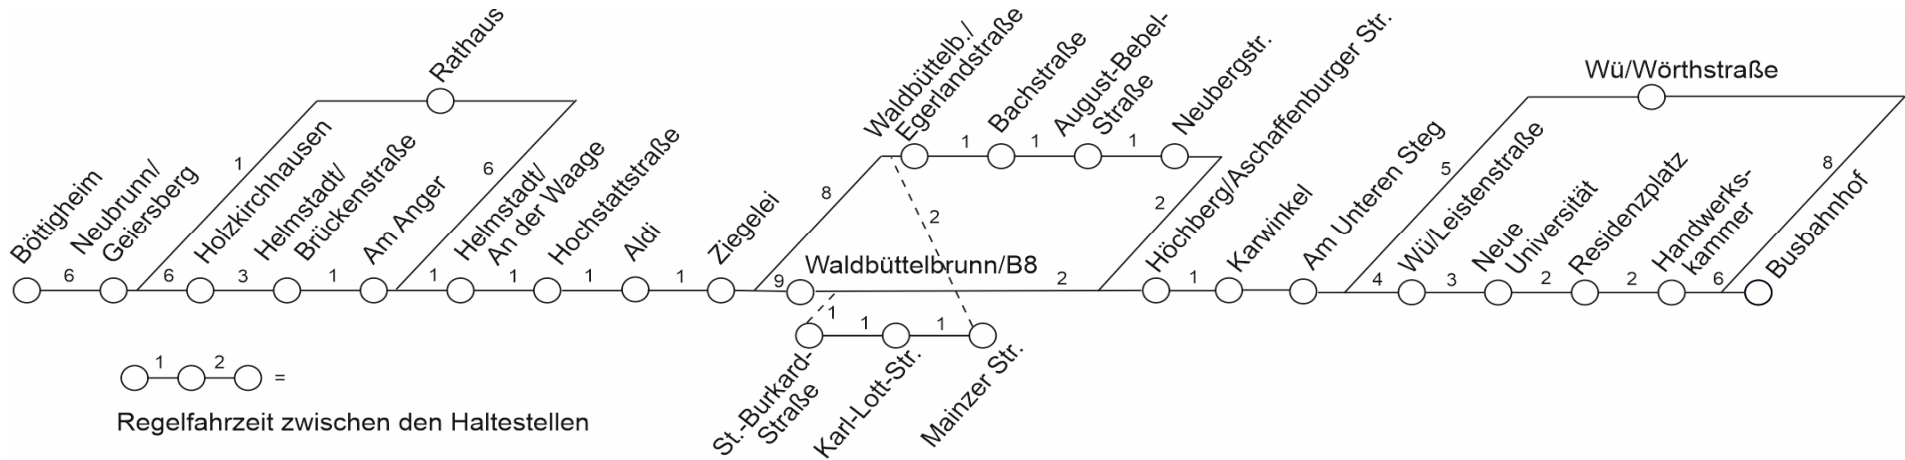

470

Böttigheim - Neubrunn - Helmstadt - Waldbüttelbrunn - Würzburg

Weitere Fahrten ab Waldbüttelbrunn siehe Linie 480, 633 und Linie 977

Würzburger Straßenbahn GmbH, Ditterich GmbH Busunternehmen