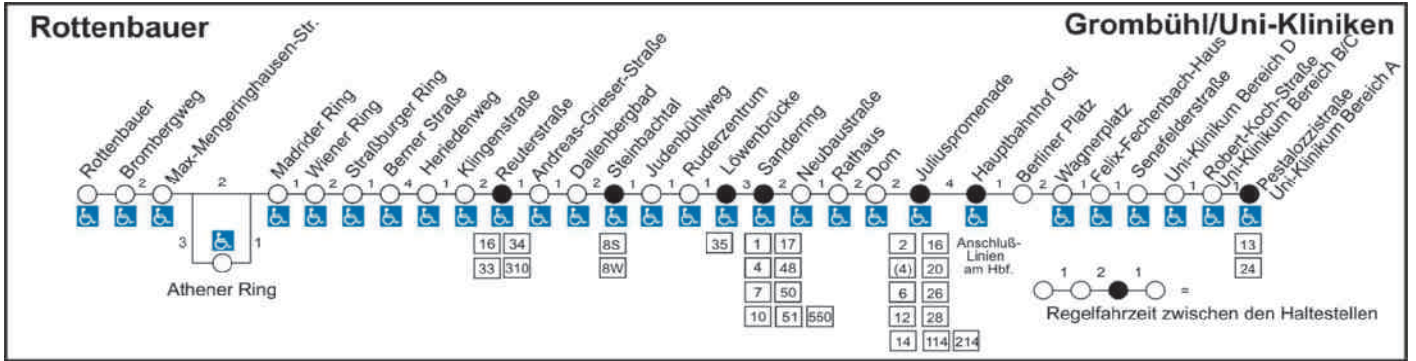

Würzburger Straßenbahn GmbH

5

Rottenbauer - Heuchelhof - Heidingsfeld - Hauptbahnhof - Grombühl/Unikliniken

Siehe auch Linie 4 von Sanderring bis Hauptbahnhof

Gültig ab 29.07. bis einschließlich 11.09.2017