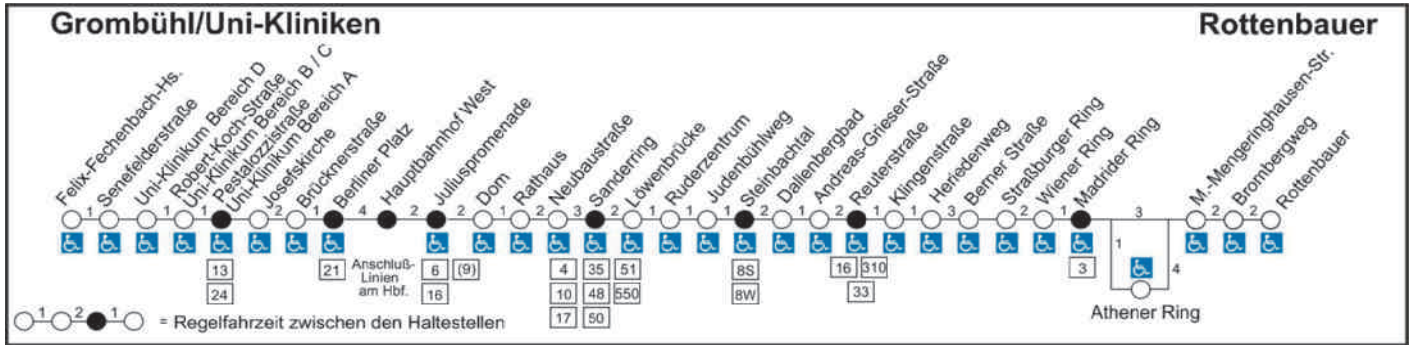

Würzburger Straßenbahn GmbH

5 Grombühl - Hauptbahnhof - Heidingsfeld - Heuchelhof - Rottenbauer

Siehe auch Linie 4 von Hauptbahnhof bis Sanderring

Gültig ab 29.07. bis einschließlich 11.09.2017

Alle Haltestellen sind mit Fahrausweisverkaufsautomaten ausgestattet

Auf allen Fahrten der Linie 5 kommen Niederflurwagen zum Einsatz
Haltestelle behindertenfreundlich ausgebaut