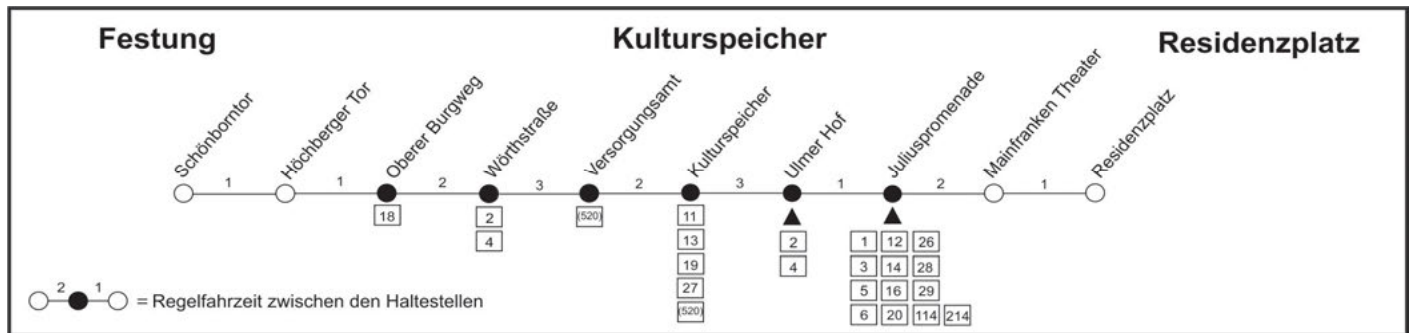

Sonn- und feiertags

Verkehrshinweis		09:30	10:00	10:30	11:00	11:30	12:00	12:30	13:00	13:30	14:00	14:30	15:00	15:30	16:00	16:30	17:00	17:30	18:00
Residenzplatz	ab	09:30	10:00	10:30	11:00	11:30	12:00	12:30	13:00	13:30	14:00	14:30	15:00	15:30	16:00	16:30	17:00	17:30	18:00
Mainfranken Theater		09:30	10:00	10:30	11:00	11:30	12:00	12:30	13:00	13:30	14:00	14:30	15:00	15:30	16:00	16:30	17:00	17:30	18:00
Juliuspromenade		09:32	10:02	10:32	11:02	11:32	12:02	12:32	13:02	13:32	14:02	14:32	15:02	15:32	16:02	16:32	17:02	17:32	18:02
Kulturspeicher		09:36	10:06	10:36	11:06	11:36	12:06	12:36	13:06	13:36	14:06	14:36	15:06	15:36	16:06	16:36	17:06	17:36	18:06
Versorgungsamt		09:38	10:08	10:38	11:08	11:38	12:08	12:38	13:08	13:38	14:08	14:38	15:08	15:38	16:08	16:38	17:08	17:38	18:08
Wörthstraße		09:40	10:10	10:40	11:10	11:40	12:10	12:40	13:10	13:40	14:10	14:40	15:10	15:40	16:10	16:40	17:10	17:40	18:10
Oberer Burgweg		09:42	10:12	10:42	11:12	11:42	12:12	12:42	13:12	13:42	14:12	14:42	15:12	15:42	16:12	16:42	17:12	17:42	18:12
Höchberger Tor		09:45	10:15	10:45	11:15	11:45	12:15	12:45	13:15	13:45	14:15	14:45	15:15	15:45	16:15	16:45	17:15	17:45	18:15
Schönborntor	an	09:46	10:16	10:46	11:16	11:46	12:16	12:46	13:16	13:46	14:16	14:46	15:16	15:46	16:16	16:46	17:16	17:46	18:16

9

Festung - Kulturspeicher - Residenzplatz

Würzburger Straßenbahn GmbH