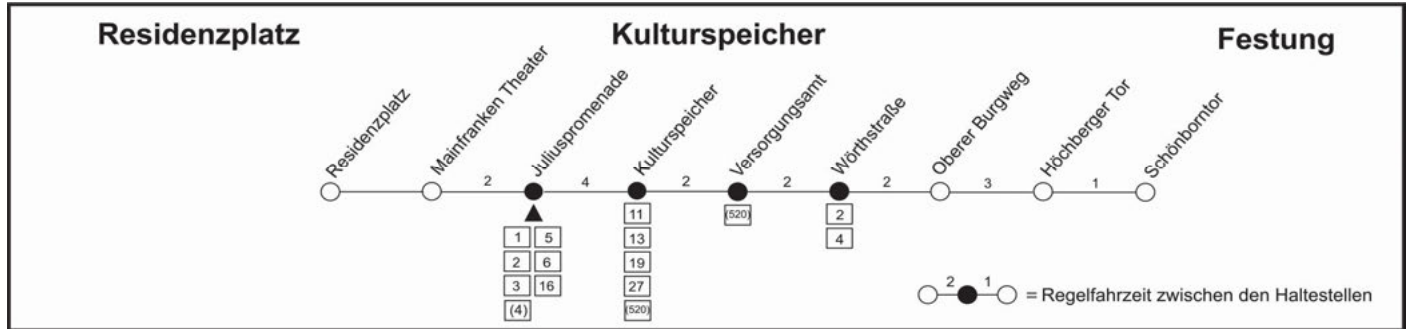

VVM-Servicetelefon
0931 - 36 886 886
www.vvm-info.de
mail@vvm-info.de

**Verkehrsunternehmens-Verbund
Mainfranken GmbH**

9

Residenzplatz - Kulturspeicher - Festung

Würzburger Straßenbahn GmbH

Trotz sorgfältiger Bearbeitung sind Fehler nicht auszuschließen. Die Fahrplanangaben sind daher ohne Gewähr. Änderungen bleiben vorbehalten.

9

Residenzplatz - Kulturspeicher - Festung

Würzburger Straßenbahn GmbH

		Montags-freitags																	
Verkehrshinweis																			
Residenzplatz	ab	09:30	10:00	10:30	11:00	11:30	12:00	12:30	13:00	13:30	14:00	14:30	15:00	15:30	16:00	16:30	17:00	17:30	18:00
Mainfranken Theater		09:30	10:00	10:30	11:00	11:30	12:00	12:30	13:00	13:30	14:00	14:30	15:00	15:30	16:00	16:30	17:00	17:30	18:00
Juliuspromenade		09:32	10:02	10:32	11:02	11:32	12:02	12:32	13:02	13:32	14:02	14:32	15:02	15:32	16:02	16:32	17:02	17:32	18:02
Kulturspeicher		09:36	10:06	10:36	11:06	11:36	12:06	12:36	13:06	13:36	14:06	14:36	15:06	15:36	16:06	16:36	17:06	17:36	18:06
Versorgungsamt		09:38	10:08	10:38	11:08	11:38	12:08	12:38	13:08	13:38	14:08	14:38	15:08	15:38	16:08	16:38	17:08	17:38	18:08
Wörthstraße		09:40	10:10	10:40	11:10	11:40	12:10	12:40	13:10	13:40	14:10	14:40	15:10	15:40	16:10	16:40	17:10	17:40	18:10
Oberer Burgweg		09:42	10:12	10:42	11:12	11:42	12:12	12:42	13:12	13:42	14:12	14:42	15:12	15:42	16:12	16:42	17:12	17:42	18:12
Höchberger Tor		09:45	10:15	10:45	11:15	11:45	12:15	12:45	13:15	13:45	14:15	14:45	15:15	15:45	16:15	16:45	17:15	17:45	18:15
Schönborntor	an	09:46	10:16	10:46	11:16	11:46	12:16	12:46	13:16	13:46	14:16	14:46	15:16	15:46	16:16	16:46	17:16	17:46	18:16