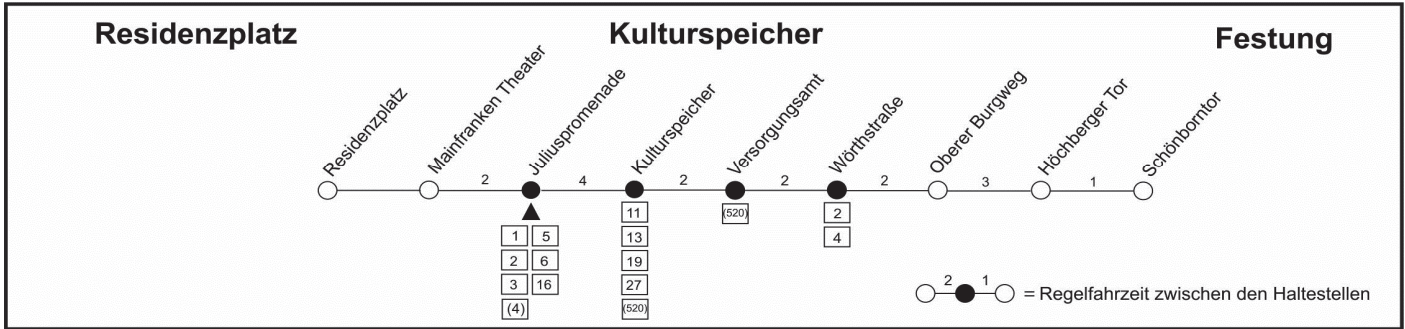

9 **Residenzplatz - Kulturspeicher - Festung**
Würzburger Straßenbahn GmbH

Trotz sorgfältiger Bearbeitung sind Fehler nicht auszuschließen. Die Fahrplanangaben sind daher ohne Gewähr. Änderungen bleiben vorbehalten.

9 **Residenzplatz - Kulturspeicher - Festung**
Würzburger Straßenbahn GmbH

		Montags-freitags																	
Verkehrshinweis																			
Residenzplatz	ab	09:30	10:00	10:30	11:00	11:30	12:00	12:30	13:00	13:30	14:00	14:30	15:00	15:30	16:00	16:30	17:00	17:30	18:00
Mainfranken Theater		09:30	10:00	10:30	11:00	11:30	12:00	12:30	13:00	13:30	14:00	14:30	15:00	15:30	16:00	16:30	17:00	17:30	18:00
Juliuspromenade		09:32	10:02	10:32	11:02	11:32	12:02	12:32	13:02	13:32	14:02	14:32	15:02	15:32	16:02	16:32	17:02	17:32	18:02
Kulturspeicher		09:36	10:06	10:36	11:06	11:36	12:06	12:36	13:06	13:36	14:06	14:36	15:06	15:36	16:06	16:36	17:06	17:36	18:06
Versorgungsamt		09:38	10:08	10:38	11:08	11:38	12:08	12:38	13:08	13:38	14:08	14:38	15:08	15:38	16:08	16:38	17:08	17:38	18:08
Wörthstraße		09:40	10:10	10:40	11:10	11:40	12:10	12:40	13:10	13:40	14:10	14:40	15:10	15:40	16:10	16:40	17:10	17:40	18:10
Oberer Burgweg		09:42	10:12	10:42	11:12	11:42	12:12	12:42	13:12	13:42	14:12	14:42	15:12	15:42	16:12	16:42	17:12	17:42	18:12
Höchberger Tor		09:45	10:15	10:45	11:15	11:45	12:15	12:45	13:15	13:45	14:15	14:45	15:15	15:45	16:15	16:45	17:15	17:45	18:15
Schönborntor	an	09:46	10:16	10:46	11:16	11:46	12:16	12:46	13:16	13:46	14:16	14:46	15:16	15:46	16:16	16:46	17:16	17:46	18:16