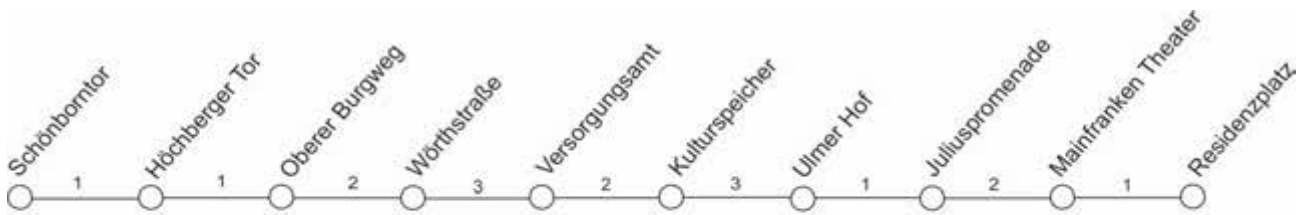

Sonn- und feiertags

Verkehrshinweis		09:30	10:00	10:30	11:00	11:30	12:00	12:30	13:00	13:30	14:00	14:30	15:00	15:30	16:00	16:30	17:00	17:30	18:00
Residenzplatz	ab	09:30	10:00	10:30	11:00	11:30	12:00	12:30	13:00	13:30	14:00	14:30	15:00	15:30	16:00	16:30	17:00	17:30	18:00
Mainfranken Theater		09:30	10:00	10:30	11:00	11:30	12:00	12:30	13:00	13:30	14:00	14:30	15:00	15:30	16:00	16:30	17:00	17:30	18:00
Juliuspromenade		09:32	10:02	10:32	11:02	11:32	12:02	12:32	13:02	13:32	14:02	14:32	15:02	15:32	16:02	16:32	17:02	17:32	18:02
Kulturspeicher		09:36	10:06	10:36	11:06	11:36	12:06	12:36	13:06	13:36	14:06	14:36	15:06	15:36	16:06	16:36	17:06	17:36	18:06
Versorgungsamt		09:38	10:08	10:38	11:08	11:38	12:08	12:38	13:08	13:38	14:08	14:38	15:08	15:38	16:08	16:38	17:08	17:38	18:08
Wörthstraße		09:40	10:10	10:40	11:10	11:40	12:10	12:40	13:10	13:40	14:10	14:40	15:10	15:40	16:10	16:40	17:10	17:40	18:10
Oberer Burgweg		09:42	10:12	10:42	11:12	11:42	12:12	12:42	13:12	13:42	14:12	14:42	15:12	15:42	16:12	16:42	17:12	17:42	18:12
Höchberger Tor		09:45	10:15	10:45	11:15	11:45	12:15	12:45	13:15	13:45	14:15	14:45	15:15	15:45	16:15	16:45	17:15	17:45	18:15
Schönborntor	an	09:46	10:16	10:46	11:16	11:46	12:16	12:46	13:16	13:46	14:16	14:46	15:16	15:46	16:16	16:46	17:16	17:46	18:16

9

Festung - Kulturspeicher - Residenzplatz

Würzburger Straßenbahn GmbH

○²—○¹—○ = Regelfahrzeit zwischen den Haltestellen