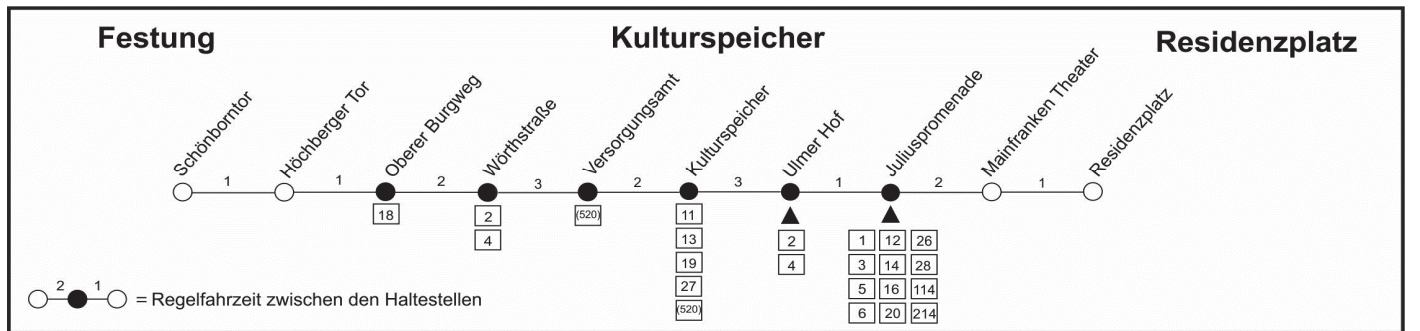

Sonn- und feiertags																	
Verkehrshinweis																			
Residenzplatz	ab	09:30	10:00	10:30	11:00	11:30	12:00	12:30	13:00	13:30	14:00	14:30	15:00	15:30	16:00	16:30	17:00	17:30	18:00
Mainfranken Theater		09:30	10:00	10:30	11:00	11:30	12:00	12:30	13:00	13:30	14:00	14:30	15:00	15:30	16:00	16:30	17:00	17:30	18:00
Juliuspromenade		09:32	10:02	10:32	11:02	11:32	12:02	12:32	13:02	13:32	14:02	14:32	15:02	15:32	16:02	16:32	17:02	17:32	18:02
Kulturspeicher		09:36	10:06	10:36	11:06	11:36	12:06	12:36	13:06	13:36	14:06	14:36	15:06	15:36	16:06	16:36	17:06	17:36	18:06
Versorgungsamt		09:38	10:08	10:38	11:08	11:38	12:08	12:38	13:08	13:38	14:08	14:38	15:08	15:38	16:08	16:38	17:08	17:38	18:08
Wörthstraße		09:40	10:10	10:40	11:10	11:40	12:10	12:40	13:10	13:40	14:10	14:40	15:10	15:40	16:10	16:40	17:10	17:40	18:10
Oberer Burgweg		09:42	10:12	10:42	11:12	11:42	12:12	12:42	13:12	13:42	14:12	14:42	15:12	15:42	16:12	16:42	17:12	17:42	18:12
Höchberger Tor		09:45	10:15	10:45	11:15	11:45	12:15	12:45	13:15	13:45	14:15	14:45	15:15	15:45	16:15	16:45	17:15	17:45	18:15
Schönborntor	an	09:46	10:16	10:46	11:16	11:46	12:16	12:46	13:16	13:46	14:16	14:46	15:16	15:46	16:16	16:46	17:16	17:46	18:16

9

Festung - Kulturspeicher - Residenzplatz

Würzburger Straßenbahn GmbH