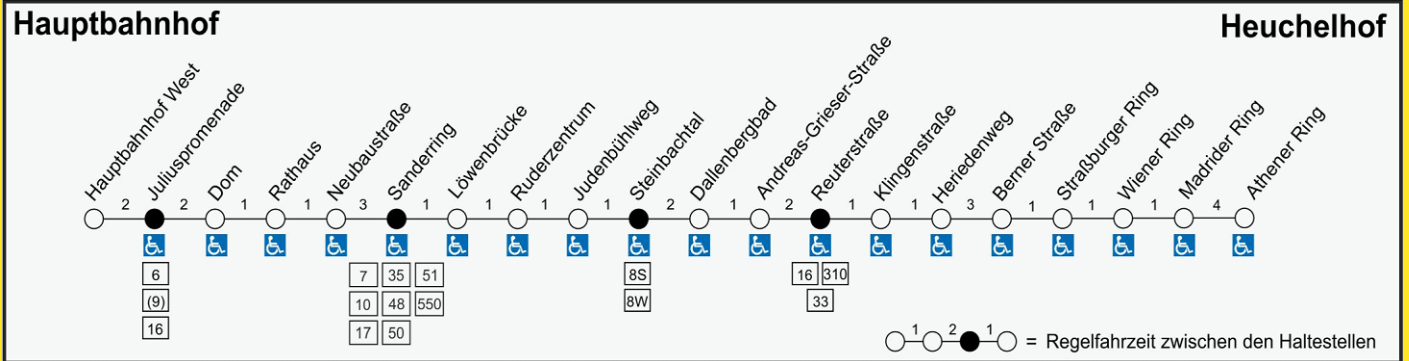

Linie

3

Gültig ab: 24. April 2017

Haltestelle: Hauptbahnhof West

Hauptbahnhof - Heidingsfeld - Heuchelhof

weitere Fahrten bis Hst. Madrider Ring siehe Straßenbahn-Linie 5

🕒	Montag mit Freitag Minuten	Samstag Minuten	Sonn- und Feiertag Minuten	🕒
6	06 18 30 42 54			6
7	06 18 31 44 55			7
8	06 18 30 43 55			8
9	08 23 38 53			9
10	08 23 38 53			10
11	08 23 38 53			11
12	08 23 38 53			12
13	08 23 38 53			13
14	08 23 38 53			14
15	08 23 38 53			15
16	08 23 38 53			16
17	08 23 38 53			17
18	08 38 53			18
19	08 23			19

Siehe
Straßenbahn
Linie 5

Auf allen Fahrten kommen Niederflurwagen zum Einsatz!