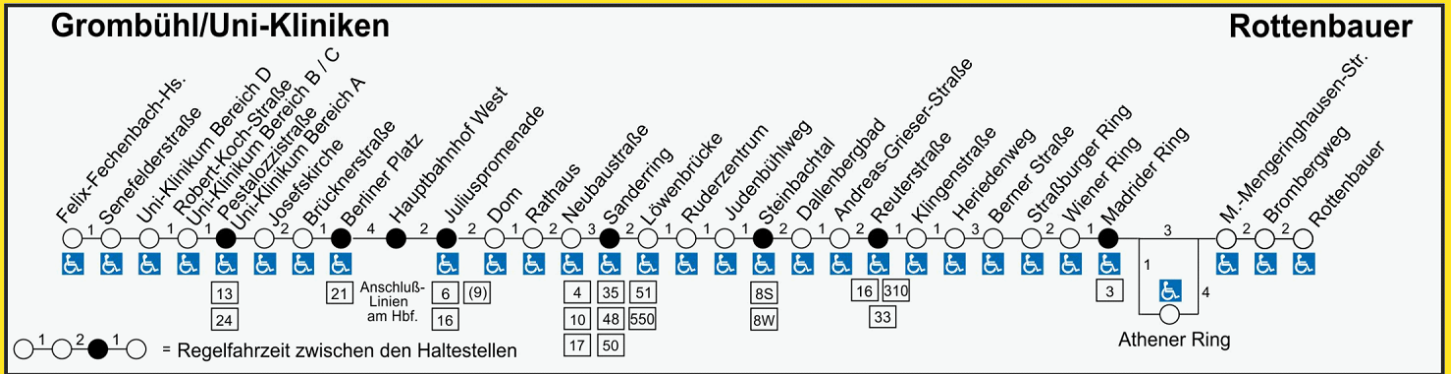

Linie

5

Gültig ab: 24. April 2017

Haltestelle: Hauptbahnhof West

Grombühl - Hauptbahnhof - Heidingsfeld - Heuchelhof - Rottenbauer

weitere Fahrten bis Haltestelle Madrider Ring - siehe Straßenbahnlinie 3

⌚	Montag-Freitag Minuten	Samstag Minuten	Sonn-/Feiertag Minuten	⌚
5	10 ^B 40 ^B 59	40 ^B		5
6	11 23 35 47 59	10 ^B 40 ^B	11 ^B 40 ^B	6
7	11 23 28 ^C 35 47 59	10 ^B 40 ^B	10 ^B 40 ^B	7
8	11 23 35 47 59	06 ^B 36 ^B 46 ^B 56 ^B	10 ^B 40 ^B	8
9	14 29 44 59	06 ^B 16 ^B 26 ^B 36 ^B 46 ^B 56 ^B	10 ^B 40 ^B	9
10	14 29 44 59	06 ^B 16 ^B 26 ^B 36 ^B 46 ^B 56 ^B	10 ^B 40 ^B	10
11	14 29 44 59	06 ^B 16 ^B 26 ^B 36 ^B 46 ^B 56 ^B	10 ^B 34 ^B 54 ^B	11
12	14 29 44 49 ^{AC} 58 ^{AC} 59	06 ^B 16 ^B 26 ^B 36 ^B 46 ^B 56 ^B	14 ^B 34 ^B 54 ^B	12
13	14 29 44 59	06 ^B 16 ^B 26 ^B 36 ^B 46 ^B 56 ^B	14 ^B 34 ^B 54 ^B	13
14	14 29 44 59	06 ^B 16 ^B 26 ^B 36 ^B 46 ^B 56 ^B	14 ^B 34 ^B 54 ^B	14
15	14 29 44 59	06 ^B 16 ^B 26 ^B 36 ^B 46 ^B 56 ^B	14 ^B 34 ^B 54 ^B	15
16	12 ^C 14 29 44 59	06 ^B 16 ^B 26 ^B 36 ^B 46 ^B 56 ^B	14 ^B 34 ^B 54 ^B	16
17	14 29 44 59	06 ^B 16 ^B 26 ^B 36 ^B 46 ^B 56 ^B	14 ^B 34 ^B 54 ^B	17
18	14 23 ^B 29 44 59	06 ^B 16 ^B 26 ^B 36 ^B 55 ^B	14 ^B 34 ^B 55 ^B	18
19	14 29 ^B 39 ^B 55 ^B	15 ^B 35 ^B 55 ^B	15 ^B 35 ^B 55 ^B	19
20	15 ^B 35 ^B 55 ^B	15 ^B 35 ^B 55 ^B	15 ^B 35 ^B 55 ^B	20
21	15 ^B 35 ^B 55 ^B	15 ^B 35 ^B 55 ^B	15 ^B 35 ^B 55 ^B	21
22	15 ^B 35 ^B 48 ^B	15 ^B 35 ^B 48 ^B	15 ^B 35 ^B 48 ^B	22
23	05 ^B 35 ^B	05 ^B 35 ^B	05 ^B 35 ^B	23
0	05 ^B 35 ^B	05 ^B 35 ^B	05 ^B 35 ^B	0
1	15 ^B	15 ^B	15 ^B	1

A = Schnellbahn, ab Sanderring bis Berner Straße wird nur Hst. Reuterstraße bedient B = fährt über Hst. Athener Ring C = nur an Schultagen

Auf allen Fahrten kommen Niederflurwagen zum Einsatz!