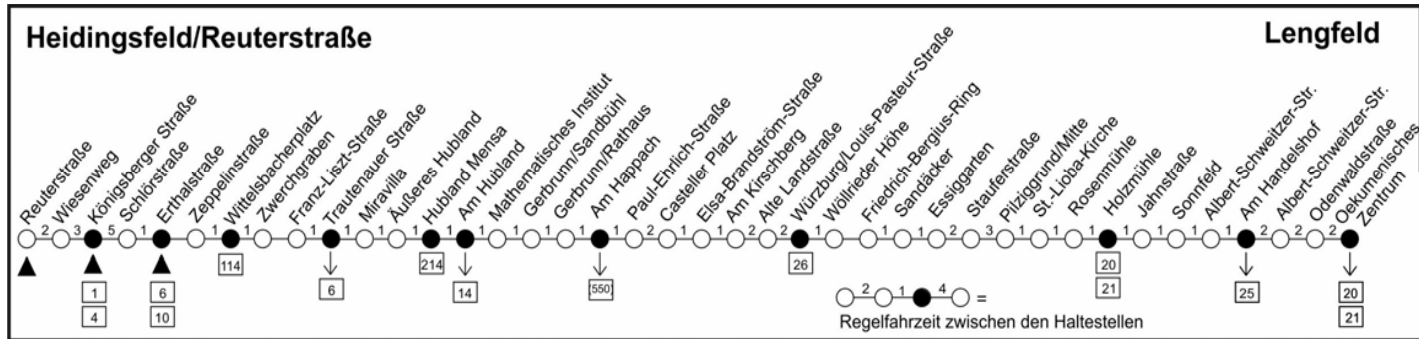

# Fahrplan 34

Stand: 10.11.2014

- Heidingsfeld / Reuterstraße - Sanderau - Frauenland - Unizentrum - Gerbrunn - Wöllriederhof - Lengfeld
- Lengfeld - Wöllriederhof - Gerbrunn - Uni-Zentrum - Frauenland - Sanderau Heidingsfeld / Reuterstraße

# 34 Heidingsfeld/Reuterstraße - Sanderau - Frauenland - Uni-Zentrum - Gerbrunn - Wöllriederhof - Lengfeld

Würzburger Straßenbahn GmbH

Trotz sorgfältiger Bearbeitung sind Fehler nicht auszuschließen. Die Fahrplanangaben sind daher ohne Gewähr. Änderungen bleiben vorbehalten.