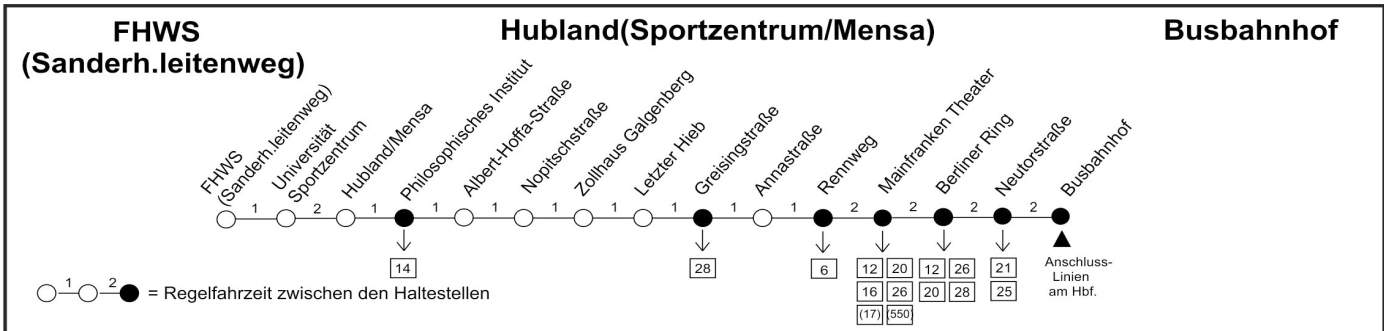

214

FHWS (Sanderheinrichsleitenweg) - Hubland/Universität Sportzentrum - Busbahnhof

Weitere Fahrten siehe Linie 7 und 10 ab Haltestelle Universität Sportzentrum bis Sanderring, Linie 114 ab Hubland (Universität Sportzentrum) sowie Linie 14 ab Haltestelle Am Hubland

Würzburger Straßenbahn GmbH

Linie 214 verkehrt nicht in den bayerischen Winterferien

		Montags-freitags																	
Verkehrshinweis		A																	
FHWS(Sanderh.leitenweg)	ab	-	07:51	08:11	08:31	08:51	09:11			13:11	13:31	13:51	14:11	14:31	14:51	15:11	15:31	15:51	16:11
Universität Sportzentrum		07:24	1	08:12	08:32	08:52	09:12			13:12	13:32	13:52	14:12	14:32	14:52	15:12	15:32	15:52	16:12
Hubland/Mensa	ab	07:26	07:57	08:14	08:34	08:54	09:14			13:14	13:34	13:54	14:14	14:34	14:54	15:14	15:34	15:54	16:14
Philosophisches Institut		07:27	07:58	08:15	08:35	08:55	09:15	usw.		13:15	13:35	13:55	14:15	14:35	14:55	15:15	15:35	15:55	16:15
Albert-Hoffa-Straße		07:28	07:59	08:16	08:36	08:56	09:16			13:16	13:36	13:56	14:16	14:36	14:56	15:16	15:36	15:56	16:16
Nopitschstraße		07:29	08:00	08:17	08:37	08:57	09:17	alle		13:17	13:37	13:57	14:17	14:37	14:57	15:17	15:37	15:57	16:17
Zollhaus Galgenberg		07:30	08:01	08:18	08:38	08:58	09:18			13:18	13:38	13:58	14:18	14:38	14:58	15:18	15:38	15:58	16:18
Letzter Hieb		07:31	08:02	08:19	08:39	08:59	09:19	20		13:19	13:39	13:59	14:19	14:39	14:59	15:19	15:39	15:59	16:19
Greisingstraße		07:32	08:03	08:20	08:40	09:00	09:20			13:20	13:40	14:00	14:20	14:40	15:00	15:20	15:40	16:00	16:20
Annastraße		07:33	08:04	08:21	08:41	09:01	09:21	min		13:21	13:41	14:01	14:21	14:41	15:01	15:21	15:41	16:01	16:21
Rennweg		07:35	08:05	08:22	08:42	09:02	09:22			13:22	13:42	14:02	14:22	14:42	15:02	15:22	15:42	16:02	16:22
Mainfranken Theater		07:37	08:07	08:24	08:44	09:04	09:24	bis		13:24	13:44	14:04	14:24	14:44	15:04	15:24	15:44	16:04	16:24
Berliner Ring		07:39	08:09	08:26	08:46	09:06	09:26			13:26	13:46	14:06	14:26	14:46	15:06	15:26	15:46	16:06	16:26
Neutorstraße		07:41	08:12	08:28	08:48	09:08	09:28			13:28	13:48	14:08	14:28	14:48	15:08	15:28	15:48	16:08	16:28
Busbahnhof	an	07:43	08:15	08:30	08:50	09:10	09:30			13:30	13:50	14:10	14:30	14:50	15:10	15:30	15:50	16:10	16:30

A = fährt über Trautenauer Straße - Äußeres Hubland