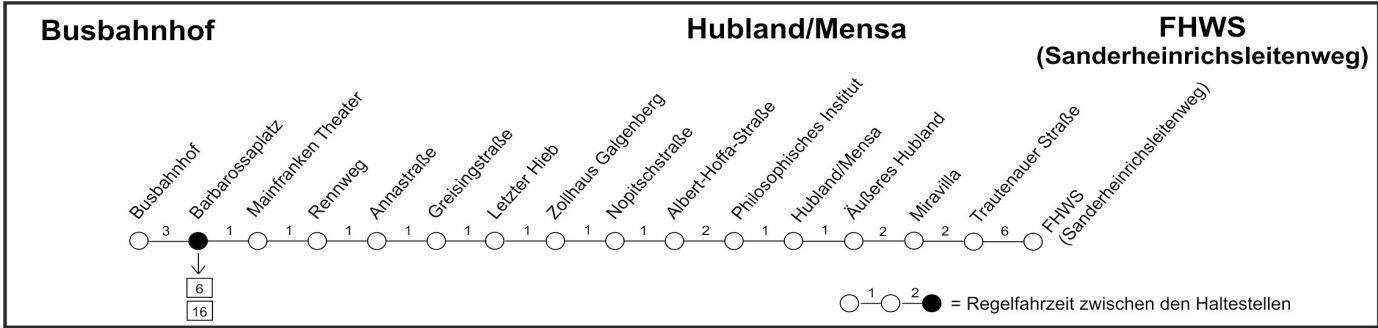

214 Busbahnhof - Hubland/Mensa - FHWS (Sanderheinrichsleitengeweg)

Weitere Fahrten siehe Linie 14 bis Haltestelle Am Hubland,
Linie 114 bis Haltestelle Hubland (Universität Sportzentrum)
sowie Linie 7 und 10 ab Sanderring bis Hubland (Universität Sportzentrum)

Würzburger Straßenbahn GmbH

Linie 214 verkehrt nicht in den bayerischen Winterferien

Trotz sorgfältiger Bearbeitung sind Fehler nicht auszuschließen. Die Fahrplanangaben sind daher ohne Gewähr. Änderungen bleiben vorbehalten.

		Montags-freitags																	
Linie		114	114	114	114	114													
Verkehrshinweis		F				S													
Busbahnhof	ab	07:05	07:25	07:27	07:35	07:39	07:40	07:43	-	08:04	08:24	08:44		13:44	14:04	14:24	14:44	15:04	15:24
Barbarossaplatz		07:08	07:28	07:30	07:38	07:42	07:43	07:46	07:46	08:07	08:27	08:47		13:47	14:07	14:27	14:47	15:07	15:27
Mainfranken Theater		07:10	07:29	07:31	07:39	07:43	07:44	07:47	07:48	08:08	08:28	08:48		13:48	14:08	14:28	14:48	15:08	15:28
Rennweg		07:12	07:31	07:33	07:41	07:45	07:46	07:48	07:50	08:09	08:29	08:49		13:49	14:09	14:29	14:49	15:09	15:29
Annastraße		07:13	|	|	|	|	07:47	07:49	|	08:10	08:30	08:50	usw.	13:50	14:10	14:30	14:50	15:10	15:30
Greisingstraße		07:14	|	|	|	|	07:48	07:50	|	08:11	08:31	08:51		13:51	14:11	14:31	14:51	15:11	15:31
Letzter Hieb		07:15	07:38	07:39	07:47	07:51	07:49	07:51	07:56	08:12	08:32	08:52	alle	13:52	14:12	14:32	14:52	15:12	15:32
Zollhaus Galgenberg		07:16	07:39	07:40	07:48	07:52	07:50	07:52	07:57	08:13	08:33	08:53		13:53	14:13	14:33	14:53	15:13	15:33
Nopitschstraße		07:17	07:40	07:41	07:49	07:53	07:51	07:53	07:58	08:14	08:34	08:54	20	13:54	14:14	14:34	14:54	15:14	15:34
Albert-Hoffa-Straße		07:18	07:40	07:42	07:50	07:54	07:52	07:54	07:59	08:15	08:35	08:55		13:55	14:15	14:35	14:55	15:15	15:35
Philosophisches Institut		07:19	07:41	07:43	07:51	07:55	07:53	07:56	08:00	08:17	08:37	08:57	min	13:57	14:17	14:37	14:57	15:17	15:37
Hubland/Mensa	an	07:21	07:42	07:45	07:53	07:57	07:55	07:57	08:02	08:18	08:38	08:58		13:58	14:18	14:38	14:58	15:18	15:38
Universität Sportzentrum		07:22	07:44	07:46	07:54	07:58	07:56	|	08:03	|	|	|	bis	|	|	|	|	|	|
Äußeres Hubland		-	|	|	|	|	|	07:58	|	08:19	08:39	08:59		13:59	14:19	14:39	14:59	15:19	15:39
Miravilla		-	|	|	|	|	|	08:00	|	08:21	08:41	09:01		14:01	14:21	14:41	15:01	15:21	15:41
Trautenaue Straße		-	|	|	|	|	|	08:02	|	08:23	08:43	09:03		14:03	14:23	14:43	15:03	15:23	15:43
FHWS(Sanderh.leitenweg)	an	-	07:46	07:48	07:56	08:00	07:58	08:08	08:05	08:29	08:49	09:09		14:09	14:29	14:49	15:09	15:29	15:49

F = verkehrt nur an schulfreien Tagen

S = verkehrt nur an Schultagen