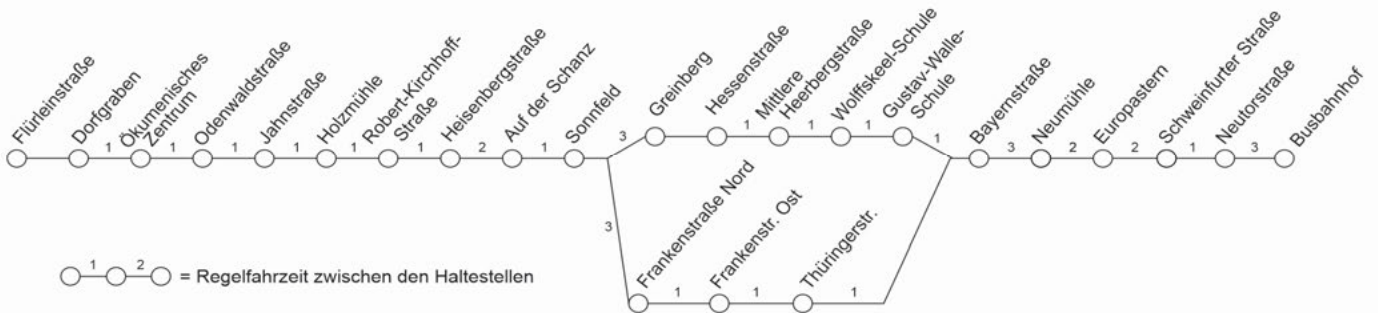

21 Lengfeld - Lindleinsmühle - Busbahnhof

Siehe auch Linie 12 und 25 Lindleinsmühle - Busbahnhof und Linie 20 Lengfeld - Busbahnhof

Würzburger Straßenbahn GmbH

Montags-freitags beginnen verschiedene Fahrten an der Haltestelle Thüringerstraße (Weiterfahrt über Frankenstraße Nord und Hessenstraße), bzw. an der Haltestelle Wolfskeel-Schule (Weiterfahrt über Hessenstraße und Frankenstraße Nord). Bitte beachten Sie die Haltestellenreihenfolge. Einstieg bei diesen Fahrten jeweils an den Haltestellen der Gegenrichtung.