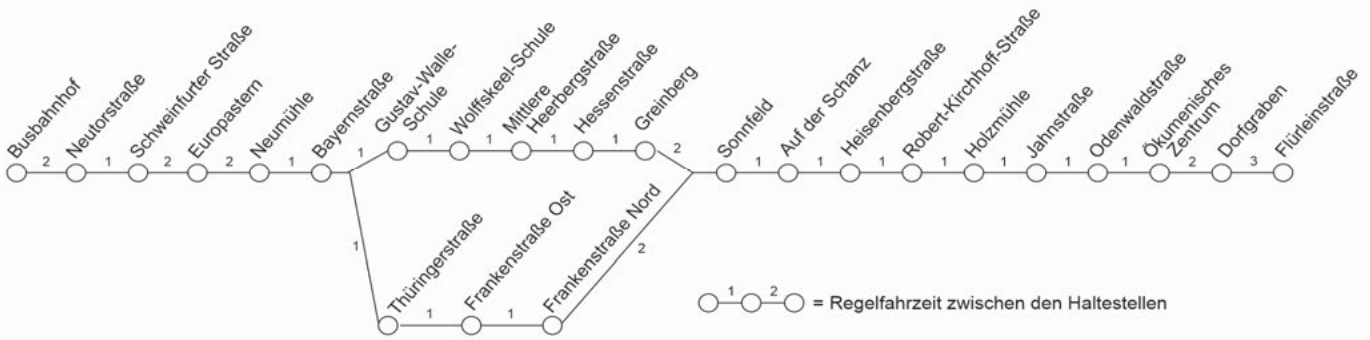

21 Busbahnhof - Lindleinsmühle - Lengfeld

Siehe auch Linie 12 und 25 Busbahnhof - Lindleinsmühle und Linie 20 Busbahnhof - Lengfeld

Würzburger Straßenbahn GmbH

Trotz sorgfältiger Bearbeitung sind Fehler nicht auszuschließen. Die Fahrplanangaben sind daher ohne Gewähr. Änderungen bleiben vorbehalten.

		Montags-freitags																		
Linie			F	S	S		A	S	S											
Verkehrshinweis	ab	05:36	06:28	06:38	06:45	-	07:08	-	07:18	07:40	08:15	08:45	09:15	09:45	10:15	10:45	11:15	11:45	12:15	
Busbahnhof																				
Neutorstraße		05:37	06:30	06:40	06:47	-	07:10	-	07:20	07:43	08:17	08:47	09:17	09:47	10:17	10:47	11:17	11:47	12:17	
Schweinfurter Straße		05:38	06:31	06:41	06:48	-	07:11	-	07:21	07:44	08:18	08:48	09:18	09:48	10:18	10:48	11:18	11:48	12:18	
Europastern		05:39	06:33	06:42	06:50	-	07:13	-	07:23	07:46	08:20	08:50	09:20	09:50	10:20	10:50	11:20	11:50	12:20	
Neumühle		05:41	06:34	06:44	06:51	-	07:14	-	07:25	07:48	08:22	08:52	09:22	09:52	10:22	10:52	11:22	11:52	12:22	
Bayernstraße		05:42	06:35	06:45	06:52	-	07:15	-	07:26	07:49	08:23	08:53	09:23	09:53	10:23	10:53	11:23	11:53	12:23	
Thüringerstraße		05:43	06:38	06:46	06:55	-	07:18	-	07:27	|	08:24	|	09:24	|	10:24	|	11:24	|	12:24	
Frankenstraße Nord		05:45	06:40	06:48	06:58	-	07:21	-	07:29	|	08:26	|	09:26	|	10:26	|	11:26	|	12:26	
Hessenstraße		|	06:42	|	07:00	-	07:23	-	|	|	|	|	|	|	|	|	|	|	|	
Wolfskeel-Schule		|	06:44	|	07:02	-	07:25	-	|	|	|	|	|	|	|	|	|	|	|	
Gustav-Walle-Schule		|	06:45	|	07:03	-	07:26	-	|	07:50	|	08:54	|	09:54	|	10:54	|	11:54	|	
Wolfskeel-Schule		|	-	|	-	-	-	-	|	07:51	|	08:55	|	09:55	|	10:55	|	11:55	|	
Hessenstraße		|	-	|	-	-	-	-	|	-	|	08:57	|	09:57	|	10:57	|	11:57	|	
Sonnfeld		05:46	-	06:50	-	-	-	-	07:31	-	08:28	09:00	09:28	10:00	10:28	11:00	11:28	12:00	12:28	
Auf der Schanz		05:47	-	06:51	-	06:58	-	-	07:32	-	08:29	09:01	09:29	10:01	10:29	11:01	11:29	12:01	12:29	
Heisenbergstraße		05:48	-	06:52	-	06:59	-	-	07:33	-	08:30	09:02	09:30	10:02	10:30	11:02	11:30	12:02	12:30	
Robert-Kirchhoff-Straße		05:49	-	06:53	-	07:00	-	-	07:34	-	08:31	09:03	09:31	10:03	10:31	11:03	11:31	12:03	12:31	
Holzmühle		05:50	-	06:54	-	07:01	-	07:31	07:35	-	08:32	09:04	09:32	10:04	10:32	11:04	11:32	12:04	12:32	
Jahnstraße		05:51	-	06:55	-	07:02	-	07:32	07:36	-	08:33	09:05	09:33	10:05	10:33	11:05	11:33	12:05	12:33	
Ökumenisches Zentrum		05:53	-	06:57	-	07:04	-	07:34	07:38	-	08:35	09:07	09:35	10:07	10:35	11:07	11:35	12:07	12:35	
Dorfgraben		05:55	-	06:59	-	07:06	-	07:35	07:40	-	08:37	09:09	09:37	10:09	10:37	11:09	11:37	12:09	12:37	
Flürleinstraße	an	05:57	-	07:01	-	07:08	-	07:37	07:43	-	08:40	09:12	09:40	10:12	10:40	11:12	11:40	12:12	12:40	

A = fährt 07:25 Uhr ab Haltestelle Essiggarten

S = verkehrt nur an Schultagen

F = verkehrt nur an schulfreien Tagen