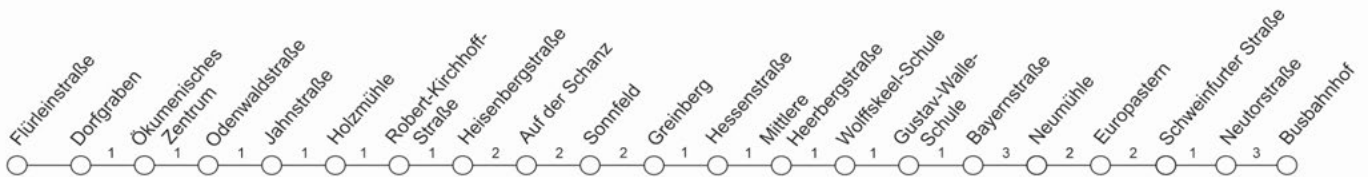

R = Haltestellen werden in anderer Reihenfolge bedient

Würzburger Straßenbahn GmbH

21 Lengfeld - Lindleinsmühle - Busbahnhof

○¹—○²—○ = Regelfahrzeit zwischen den Haltestellen

Trotz sorgfältiger Bearbeitung sind Fehler nicht auszuschließen. Die Fahrplanangaben sind daher ohne Gewähr. Änderungen bleiben vorbehalten.