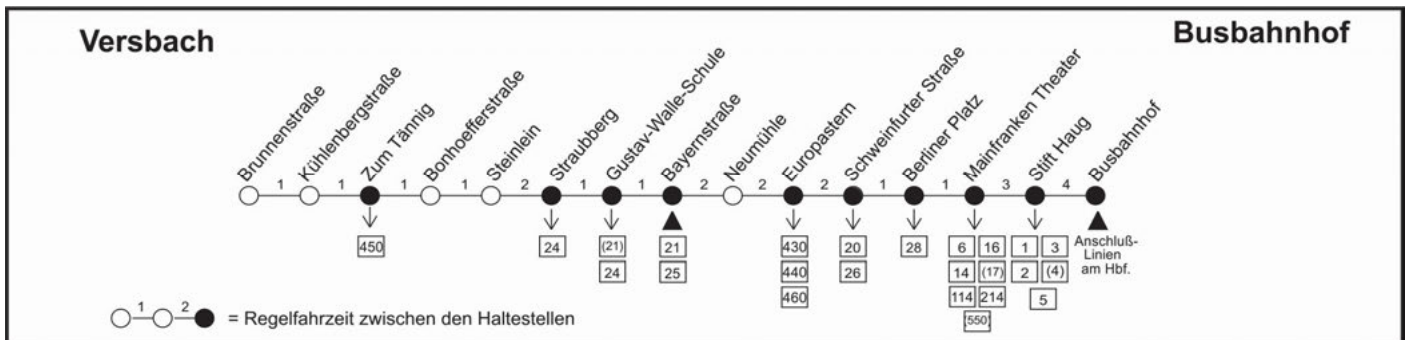

C = fährt über Thüringerstraße und Hessenstraße

12 Versbach - Lindleinsmühle - Busbahnhof

Weitere Fahrten ab Lindleinsmühle siehe Linie 21, 24 und 25

Würzburger Straßenbahn GmbH