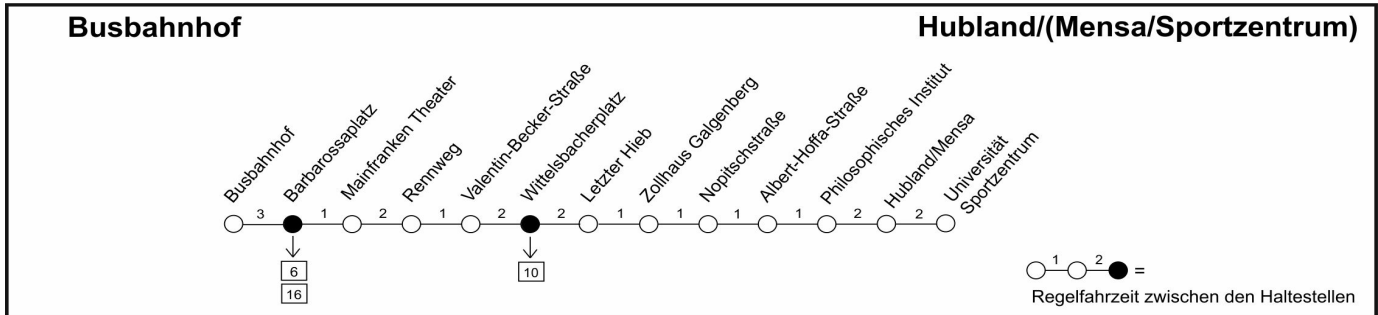

114

Busbahnhof - Frauenland/Wittelsbacherplatz - Hubland (Universität Sportzentrum)

Weitere Fahrten nach Hubland siehe Linie 14 und 214
sowie Linie 7 und 10 ab Sanderring

Würzburger Straßenbahn GmbH

Linie 114 verkehrt nicht in den bayerischen Sommer- und Winterferien