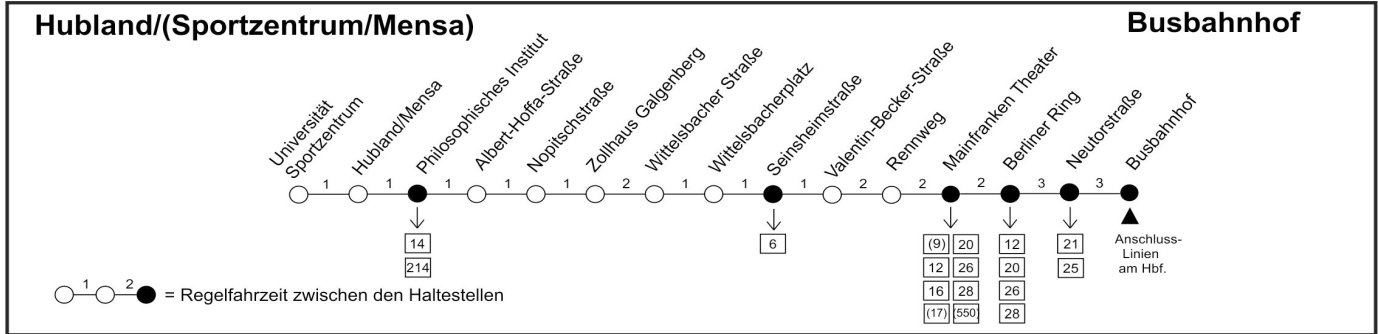

114

Hubland (Sportzentrum/Mensa) - Frauenland/Wittelsbacherplatz - Busbahnhof

Weitere Fahrten zum Busbahnhof siehe Linie 214,
Linie 7 und 10 bis Sanderring oder Linie 14 ab Haltestelle "Am Hubland"

Linie 114 verkehrt nicht in den bayerischen Sommer- und Winterferien

Montags-freitags

Linie	214																		
Verkehrshinweis	A																		
Universität Sportzentrum	ab	-	07:59	08:19	08:39	08:59	09:19	09:39		10:39	10:59	11:19	11:39	11:59	12:19	12:39	12:59	13:19	13:39
Hubland/Mensa		07:57	08:01	08:21	08:41	09:01	09:21	09:41		10:41	11:01	11:21	11:41	12:01	12:21	12:41	13:01	13:21	13:41
Philosophisches Institut		07:58	08:02	08:22	08:42	09:02	09:22	09:42		10:42	11:02	11:22	11:42	12:02	12:22	12:42	13:02	13:22	13:42
Albert-Hoffa-Straße		07:59	08:03	08:23	08:43	09:03	09:23	09:43	usw.	10:43	11:03	11:23	11:43	12:03	12:23	12:43	13:03	13:23	13:43
Nopitschstraße		08:00	08:04	08:24	08:44	09:04	09:24	09:44		10:44	11:04	11:24	11:44	12:04	12:24	12:44	13:04	13:24	13:44
Zollhaus Galgenberg		08:01	08:05	08:25	08:45	09:05	09:25	09:45	alle	10:45	11:05	11:25	11:45	12:05	12:25	12:45	13:05	13:25	13:45
Wittelsbacherstraße	I	08:06	08:26	08:46	09:06	09:26	09:46		10:46	11:06	11:26	11:46	12:07	12:27	12:47	13:07	13:27	13:47	
Wittelsbacherplatz	I	08:07	08:27	08:47	09:07	09:27	09:47	20	10:47	11:07	11:27	11:47	12:08	12:28	12:48	13:08	13:28	13:48	
Seinsheimstraße	I	08:08	08:28	08:48	09:08	09:28	09:48		10:48	11:08	11:28	11:48	12:09	12:29	12:49	13:09	13:29	13:49	
Valentin-Becker-Straße	I	08:09	08:29	08:49	09:09	09:29	09:49	min	10:49	11:09	11:29	11:49	12:10	12:30	12:50	13:10	13:30	13:50	
Rennweg		08:05	08:11	08:31	08:51	09:11	09:31	09:51		10:51	11:11	11:31	11:51	12:12	12:32	12:52	13:12	13:32	13:52
Mainfranken Theater		08:07	08:13	08:33	08:53	09:13	09:33	09:53	bis	10:53	11:13	11:33	11:53	12:14	12:34	12:54	13:14	13:34	13:54
Berliner Ring		08:09	08:15	08:35	08:55	09:15	09:35	09:55		10:55	11:15	11:35	11:55	12:16	12:36	12:56	13:16	13:36	13:56
Neutorstraße		08:12	08:18	08:38	08:58	09:18	09:38	09:58		10:58	11:18	11:38	11:58	12:19	12:39	12:59	13:19	13:39	13:59
Busbahnhof	an	08:15	08:21	08:41	09:01	09:21	09:41	10:01		11:01	11:21	11:41	12:01	12:22	12:42	13:02	13:22	13:42	14:02

A = fährt direkt über Rottendorfer Straße