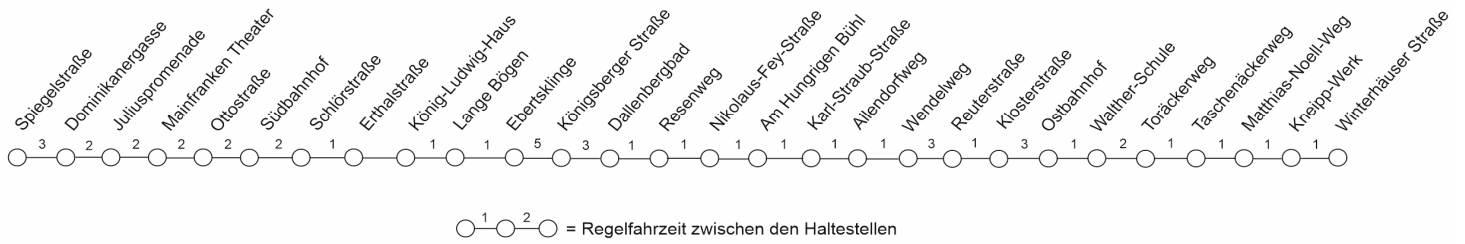

# 16 Stadtmittre - Frauenland - Sanderau - Lehmgrubensiedlung - Heidingsfeld

Weitere Fahrten zum König-Ludwig-Haus siehe Linie 6

Würzburger Straßenbahn GmbH

Trotz sorgfältiger Bearbeitung sind Fehler nicht auszuschließen. Die Fahrplanangaben sind daher ohne Gewähr. Änderungen bleiben vorbehalten.