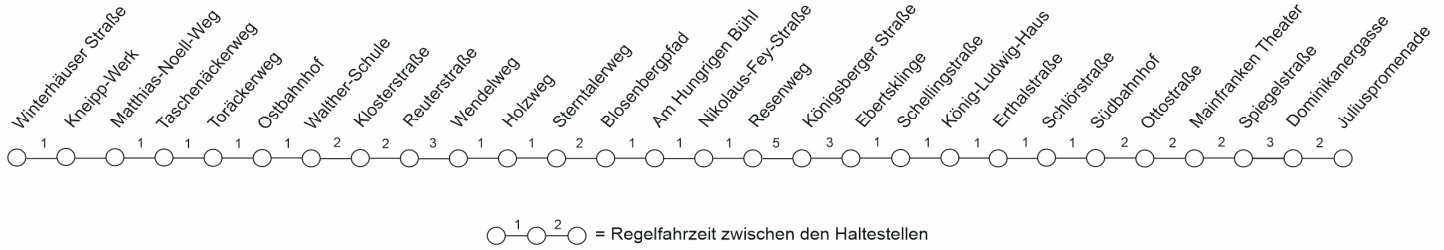

A = Ab Hauptbahnhof / Juliuspromenade mit Straßenbahn-Linie 5, Reuterstraße umsteigen.

D = Ab Hauptbahnhof / Juliuspromenade mit Straßenbahn-Linie 5, Reuterstraße umsteigen. Fahrt über Katzenberg

# 16 Heidingsfeld - Lehmgrubensiedlung - Sanderau - Frauenland - Stadtmitte

Weitere Fahrten ab König-Ludwig-Haus siehe Linie 6

Würzburger Straßenbahn GmbH