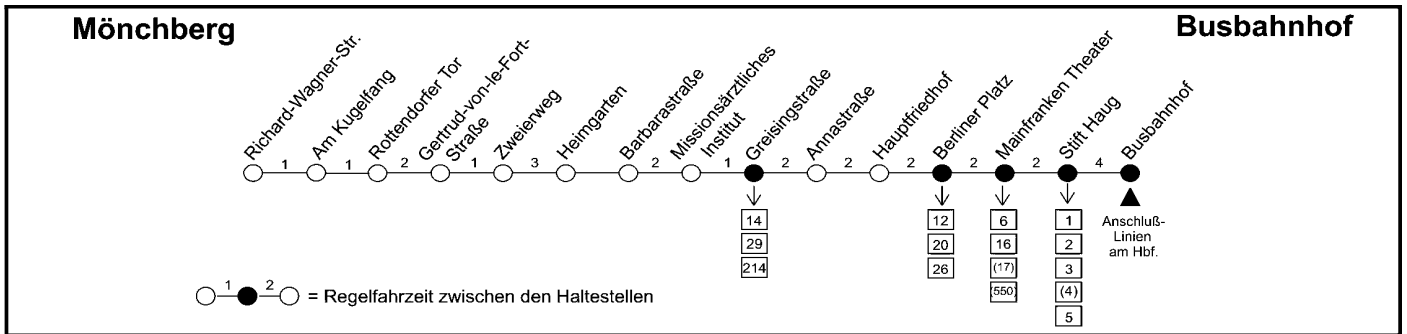

28 Mönchberg - Busbahnhof

Weitere Fahrten ab Greisingstraße siehe Linie 14, 29 und 214

Würzburger Straßenbahn GmbH