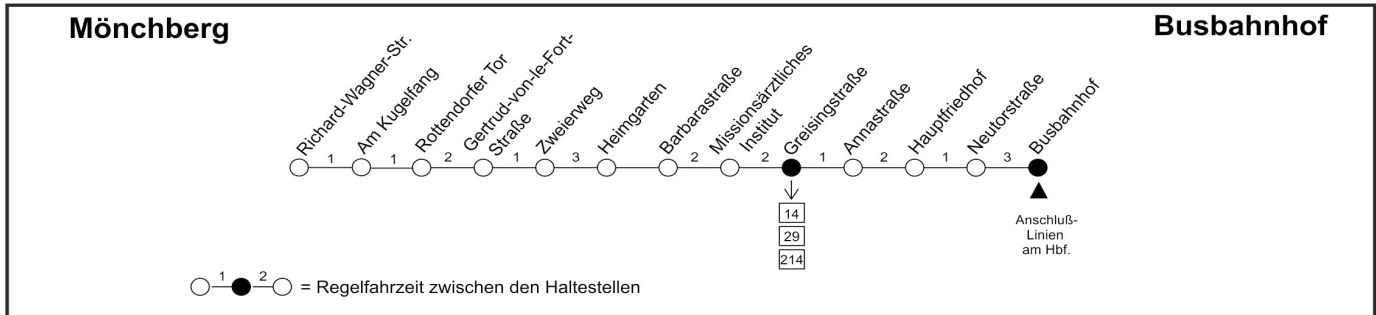

28 Mönchberg - Busbahnhof

Weitere Fahrten ab Greisingstraße siehe Linie 14, 29 und 214

Würzburger Straßenbahn GmbH

		Montags-freitags																	
Linie		E																	
Verkehrshinweis		A																	
Richard-Wagner-Straße		-	06:00	06:38	06:53	07:14	-	07:34	07:47	08:09	08:25	08:42	09:09	09:39	10:09	10:39	11:09	11:39	12:09
Am Kugelfang		05:30	06:01	06:39	06:54	07:16	-	07:36	07:49	08:10	08:26	08:43	09:10	09:40	10:10	10:40	11:10	11:40	12:10
Rottendorfer Tor		05:31	06:02	06:40	06:55	07:17	-	07:37	07:50	08:11	08:27	08:44	09:11	09:41	10:11	10:41	11:11	11:41	12:11
Gertrud-von-le-Fort-Straße		05:32	06:03	06:41	06:57	07:19	-	07:39	07:52	08:13	08:29	08:46	09:13	09:43	10:13	10:43	11:13	11:43	12:13
Zweierweg		05:33	06:04	06:42	06:58	07:20	-	07:40	07:53	08:14	08:30	08:47	09:14	09:44	10:14	10:44	11:14	11:44	12:14
Heimgarten	ab	05:34	06:06	06:44	07:04	07:24	07:21	07:44	07:57	08:18	08:34	08:51	09:18	09:48	10:18	10:48	11:18	11:48	12:18
Barbarastraße		05:34	06:06	06:44	07:04	07:24	07:22	07:44	07:57	08:18	08:34	08:51	09:18	09:48	10:18	10:48	11:18	11:48	12:18
Missionsärztliches Institut		05:36	06:08	06:46	07:06	07:26	07:23	07:46	07:59	08:20	08:36	08:53	09:20	09:50	10:20	10:50	11:20	11:50	12:20
Greisingstraße		05:37	06:09	06:47	07:08	07:28	-	07:48	08:01	08:22	08:38	08:55	09:22	09:52	10:22	10:52	11:22	11:52	12:22
Annastraße		05:38	06:10	06:48	07:09	07:29	-	07:49	08:02	08:23	08:39	08:56	09:23	09:53	10:23	10:53	11:23	11:53	12:23
Hauptfriedhof		05:39	06:11	06:49	07:11	07:31	-	07:51	08:04	08:25	08:41	08:58	09:25	09:55	10:25	10:55	11:25	11:55	12:25
Neutorstraße		05:40	06:12	06:50	07:12	07:32	-	07:52	08:05	08:26	08:42	08:59	09:26	09:56	10:26	10:56	11:26	11:56	12:26
Busbahnhof	an	05:42	06:15	06:53	07:15	07:35	-	07:55	08:08	08:29	08:45	09:02	09:29	09:59	10:29	10:59	11:29	11:59	12:29

A = verkehrt nur an Schultagen - fährt über Wittelsbacherplatz - wie Linie 10 bis Sanderring an: 7:41 Uhr