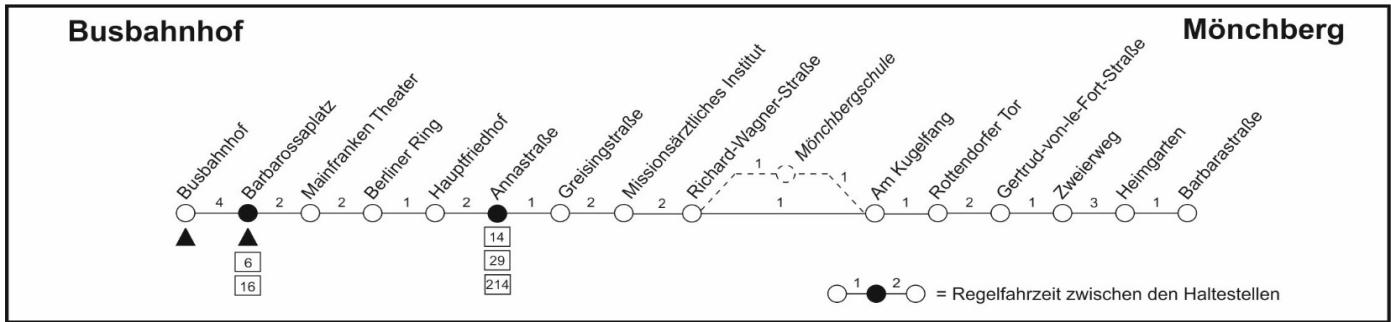

28 Busbahnhof - Mönchberg

Weitere Fahrten bis Greisingstraße siehe Linie 14, 29 und 214

Würzburger Straßenbahn GmbH

Trotz sorgfältiger Bearbeitung sind Fehler nicht auszuschließen. Die Fahrplanangaben sind daher ohne Gewähr. Änderungen bleiben vorbehalten.

		Montags-freitags																				
Verkehrshinweis		B			B			B														
Busbahnhof	ab	-	05:47	06:25	06:39	06:59	07:19	07:32	07:53	08:09	08:26	08:53	09:23	09:53	10:23	10:53	11:23	11:53	12:23			
Barbarossaplatz		-	05:50	06:28	06:42	07:03	07:23	07:36	07:57	08:13	08:30	08:57	09:27	09:57	10:27	10:57	11:27	11:57	12:27			
Mainfranken Theater		-	05:52	06:30	06:44	07:05	07:25	07:38	07:59	08:15	08:32	08:59	09:29	09:59	10:29	10:59	11:29	11:59	12:29			
Berliner Ring		-	05:53	06:31	06:46	07:07	07:27	07:40	08:01	08:17	08:34	09:01	09:31	10:01	10:31	11:01	11:31	12:01	12:31			
Hauptfriedhof		-	05:54	06:32	06:47	07:08	07:28	07:41	08:02	08:18	08:35	09:02	09:32	10:02	10:32	11:02	11:32	12:02	12:32			
Annastraße		-	05:56	06:34	06:49	07:10	07:30	07:43	08:04	08:20	08:37	09:04	09:34	10:04	10:34	11:04	11:34	12:04	12:34			
Greisingstraße		-	05:57	06:35	06:50	07:11	07:31	07:44	08:05	08:21	08:38	09:05	09:35	10:05	10:35	11:05	11:35	12:05	12:35			
Missionsärztliches Institut		-	05:58	06:36	06:51	07:12	07:32	07:45	08:07	08:23	08:40	09:07	09:37	10:07	10:37	11:07	11:37	12:07	12:37			
Richard-Wagner-Straße		-	06:00	06:38	06:53	07:14	07:34	07:47	08:09	08:25	08:42	09:09	09:39	10:09	10:39	11:09	11:39	12:09	12:39			
Am Kugelfang		05:30	06:01	06:39	06:54	07:16	07:36	07:49	08:10	08:26	08:43	09:10	09:40	10:10	10:40	11:10	11:40	12:10	12:40			
Rottendorfer Tor		05:31	06:02	06:40	06:55	07:17	07:37	07:50	08:11	08:27	08:44	09:11	09:41	10:11	10:41	11:11	11:41	12:11	12:41			
Gertrud-von-le-Fort-Straße		05:32	06:03	06:41	06:57	07:19	07:39	07:52	08:13	08:29	08:46	09:13	09:43	10:13	10:43	11:13	11:43	12:13	12:43			
Zweierweg		05:33	06:04	06:42	06:58	07:20	07:40	07:53	08:14	08:30	08:47	09:14	09:44	10:14	10:44	11:14	11:44	12:14	12:44			
Heimgarten	an	05:34	06:05	06:43	07:01	07:23	07:43	07:56	08:17	08:33	08:50	09:17	09:47	10:17	10:47	11:17	11:47	12:17	12:47			
Barbarastraße	an	05:34	06:06	06:49	07:04	07:24	07:44	07:57	08:18	08:34	08:51	09:18	09:48	10:18	10:48	11:18	11:48	12:18	12:48			

B = hält an Schultagen auch an Haltestelle Mönchbergschule