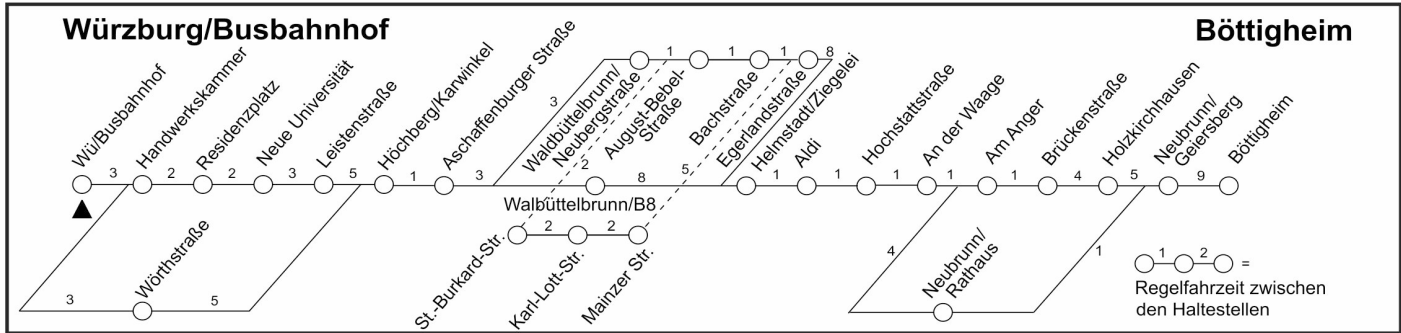

## Würzburg - Waldbüttelbrunn - Helmstadt - Neubrunn - Böttigheim

Weitere Fahrten bis Waldbüttelbrunn B 8 siehe Linie 50, Linie 977 und OVf-Strecke 8078

Würzburger Straßenbahn GmbH, Ditterich GmbH Busunternehmen

B = verkehrt nur an Schultagen, fährt 13.02 Uhr ab Friedrichstraße (FKG)  
S = verkehrt nur an Schultagen

E = Haltestellen werden in anderer Reihenfolge bedient

**470****Würzburg - Waldbüttelbrunn - Helmstadt - Neubrunn - Böttigheim**

A = verkehrt nicht am Faschingsdienstag  
E = Haltestellen werden in anderer Reihenfolge bedient  
K = verkehrt nur am Freitag  
V = verkehrt nur in der Nacht von Freitag zum Samstag  
X = Holzkirchhausen und Neubrunn wird nur bei Bedarf zum Aussteigen bedient