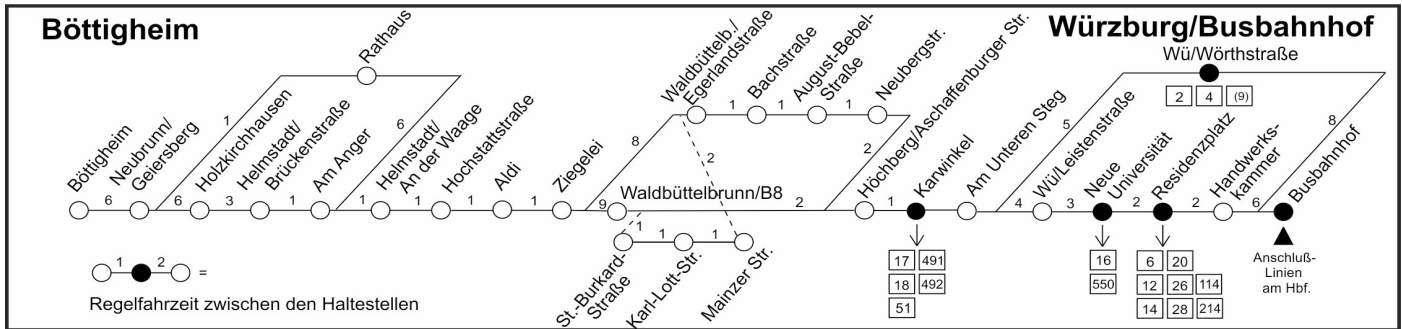

470

Böttigheim - Neubrunn - Helmstadt - Waldbüttelbrunn - Würzburg

Weitere Fahrten ab Waldbüttelbrunn B 8 siehe Linie 50, Linie 977 und OVF-Strecke 8078

Würzburger Straßenbahn GmbH, Ditterich GmbH Busunternehmen

		Montags-freitags																		
Linie		472	8078	472	471	472	472	472	471	472	472	471	472	471	50	472	492	471	53	
Verkehrshinweis		S					F			SE		SK			S	ST		F	FX	
Böttigheim	ab	05:17	-	06:00	-	06:25	06:25	-	-	-	06:45	-	06:50	-	-	08:00	08:28	-	-	
Neubrunn/Geiersberg	ab	05:23	-	06:06	-	06:31	06:31	-	-	06:45	06:51	-	06:56	-	-	08:06	08:21	-	-	
Rathaus		|	-	06:07	-	06:32	|	-	-	06:46	06:52	-	06:57	-	-	↓	08:20	-	-	
Holzkirchenhausen	ab	05:29	-	|	-	|	06:38	06:38	-	|	|	-	|	-	-	08:12	|	-	-	
Helmstadt/Brückenstraße		05:32	-	|	-	|	06:41	06:41	-	|	|	-	|	-	-	08:15	|	-	-	
Am Anger		05:32	-	|	-	|	06:42	06:42	-	|	|	-	|	-	-	08:16	|	-	-	
An der Waage		05:33	-	06:13	-	06:38	06:42	06:42	-	06:52	06:58	-	07:03	-	-	08:16	|	-	-	
Hochstattstraße		05:34	-	06:14	-	06:39	06:43	06:43	-	06:53	06:59	-	07:04	-	-	08:17	|	-	-	
Helmstadt/Aldi		05:35	-	06:15	-	06:40	06:44	06:44	-	06:54	07:00	-	07:05	-	-	08:18	|	-	-	
Ziegelei		05:36	-	06:16	-	06:41	06:45	06:45	-	06:55	07:01	-	07:06	-	-	08:19	|	-	-	
Waldbüttelbrunn/B 8		|	-	06:25	-	06:50	06:56	06:56	-	07:04	|	-	|	-	-	08:28	|	-	-	
St.-Burkard-Straße		|	-	|	06:33	|	|	|	06:53	07:05	|	07:07	|	07:55	-	|	|	08:51	08:55	
Karl-Lott-Straße		|	-	|	06:35	|	|	|	06:55	07:07	|	07:08	|	07:57	-	|	|	08:53	08:56	
Mainzer Straße		|	-	|	06:37	|	|	|	06:57	07:09	|	07:10	|	07:59	-	|	|	08:55	08:57	
Egerlandstraße	ab	05:44	06:19	|	06:40	|	|	06:55	07:00	07:11	07:10	07:14	07:15	08:03	08:15	|	|	08:58	09:02	
Bachstraße		05:45	06:20	|	06:41	|	|	|	07:01	07:12	07:11	07:15	07:16	08:04	08:16	|	|	08:59	09:03	
August-Bebel-Straße		05:46	06:21	|	06:42	|	|	|	07:02	07:13	07:12	07:16	07:17	08:05	08:17	|	|	09:00	09:04	
Neubergstraße		05:47	06:22	|	06:43	|	|	|	07:03	07:14	07:13	07:17	07:18	08:06	08:18	|	|	09:01	09:05	
Höchberg/Karwinkel		05:50	06:26	06:28	06:46	06:53	06:59	06:59	07:06	-	07:16	07:20	07:21	08:09	08:21	08:31	09:09	09:04	09:08	
Am Unteren Steg		05:50	|	06:28	06:46	06:53	07:00	06:59	07:06	-	07:16	07:20	07:21	08:09	08:21	08:32	|	09:04	09:08	
Würzburg/Wörthstraße		|	|	|	|	|	|	|	|	-	07:25	07:25	07:28	|	|	|	|	|	|	
Alte Mainbrücke		|	|	|	|	|	|	|	|	-	07:29	|	07:29	|	|	|	|	|	|	
Leistenstraße		05:55	06:29	06:33	06:51	06:58	07:04	07:03	07:11	-	07:31	|	07:31	08:14	08:25	08:36	09:13	09:09	09:12	
Neue Universität		05:58	06:32	06:36	06:55	07:01	07:07	07:07	07:15	-	07:35	|	07:35	08:18	08:29	08:39	09:16	09:13	09:15	
Residenzplatz		06:00	06:34	06:38	06:57	07:03	07:10	07:10	07:17	-	07:38	|	07:38	08:20	08:32	08:41	09:18	09:15	09:17	
Handwerkskammer		06:02	06:37	06:40	07:00	07:05	07:12	07:12	07:20	-	07:40	|	07:40	08:23	08:35	08:43	09:20	09:18	09:19	
Busbahnhof	an	06:09	06:48	06:46	07:07	07:11	07:17	07:20	07:27	-	07:47	07:35	07:45	08:29	08:39	08:50	09:25	09:24	09:28	

E = Haltestellen werden in anderer Reihenfolge bedient

S = verkehrt nur an Schultagen

X = über Wenkheim - Steinbach - Altertheim - Kist, Haltestellen werden in anderer Reihenfolge bedient

F = verkehrt nur an schulfreien Tagen

T = über Hst. Friedrichstraße, (07:28 Uhr)

K = endet Höchberg/Realschule (07:23 Uhr)