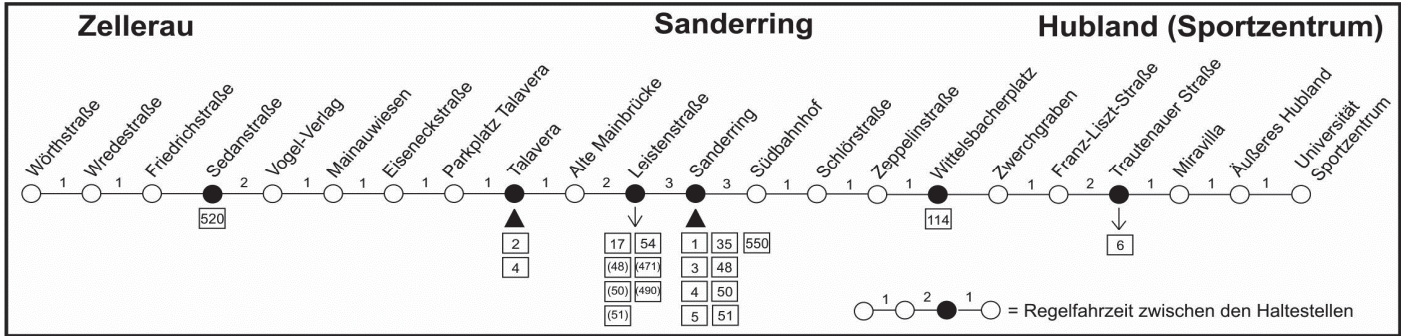

D = hält an Schultagen auch an Haltestelle Deutschhaus Gymnasium

7

Zellerau - Sanderring - Hubland/Universität Sportzentrum

Weitere Fahrten von Sanderring bis Hubland siehe Linie 10

Würzburger Straßenbahn GmbH

E = verkehrt nur an Schultagen - fährt 13:05 Uhr ab Max-Planck-Straße über Friedrich-König-Gymnasium (13:07 Uhr) bis Gerbrunn - Haltestellen werden in anderer Reihenfolge bedient - Wagen der Linie 14