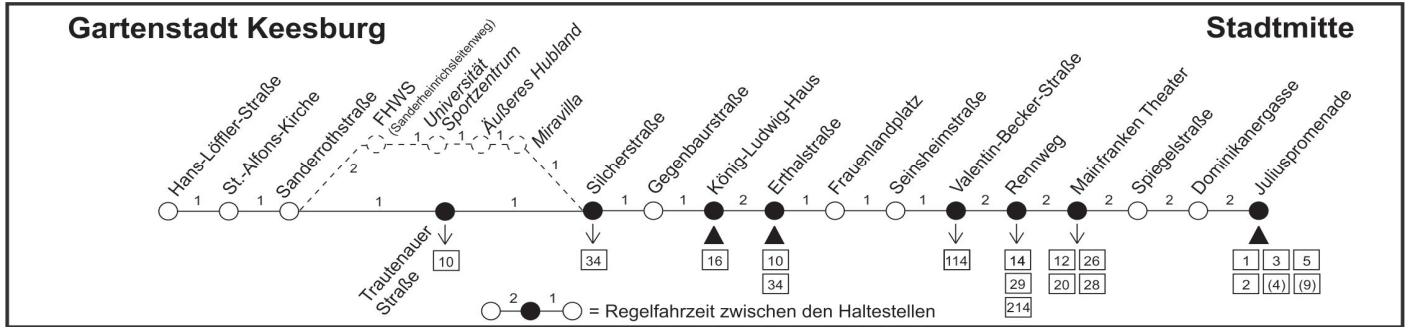

6 Gartenstadt Keesburg - Stadtmitte

Weitere Fahrten ab König-Ludwig-Haus siehe Linie 16

Würzburger Straßenbahn GmbH

Montags-freitags

Verkehrshinweis		04:54	05:24	05:36	05:43	05:53	06:03	06:15	06:27	06:39	06:51	07:01	07:13	07:25	07:37	07:49		08:37	08:51
Hans-Löffler-Straße	ab	04:54	05:24	05:36	05:43	05:53	06:03	06:15	06:27	06:39	06:51	07:01	07:13	07:25	07:37	07:49		08:37	08:51
St.-Alfons-Kirche		04:55	05:25	05:37	05:44	05:54	06:04	06:16	06:28	06:40	06:52	07:02	07:14	07:26	07:38	07:50		08:38	08:52
Sanderrothstraße		04:56	05:26	05:38	05:45	05:55	06:05	06:17	06:29	06:41	06:53	07:03	07:15	07:27	07:39	07:51		08:39	08:53
Trautenaauer Straße		04:57	05:27	05:39	05:46	05:56	06:06	06:18	06:30	06:42	06:54	07:04	07:16	07:28	07:40	07:52		08:40	08:54
Silberstraße		04:58	05:28	05:40	05:47	05:57	06:07	06:19	06:31	06:43	06:55	07:05	07:17	07:29	07:41	07:53	usw.	08:41	08:55
Gegenbaurstraße		04:59	05:29	05:41	05:48	05:58	06:08	06:20	06:32	06:44	06:56	07:06	07:18	07:30	07:42	07:54		08:42	08:56
König-Ludwig-Haus		04:59	05:29	05:41	05:48	05:58	06:09	06:21	06:33	06:45	06:57	07:07	07:19	07:31	07:43	07:55	alle	08:43	08:57
Erthalstraße		05:00	05:30	05:42	05:49	05:59	06:10	06:22	06:34	06:46	06:58	07:09	07:21	07:33	07:45	07:57		08:45	08:59
Frauenlandplatz		05:01	05:31	05:43	05:50	06:00	06:11	06:23	06:35	06:47	06:59	07:10	07:22	07:34	07:46	07:58	12	08:46	09:00
Seinsheimstraße		05:02	05:32	05:44	05:51	06:01	06:12	06:24	06:36	06:48	07:00	07:11	07:23	07:35	07:47	07:59		08:47	09:01
Valentin-Becker-Straße		05:03	05:33	05:45	05:52	06:02	06:13	06:25	06:37	06:49	07:01	07:12	07:24	07:36	07:48	08:00	min	08:48	09:02
Rennweg		05:04	05:34	05:46	05:53	06:03	06:15	06:27	06:39	06:51	07:03	07:14	07:26	07:38	07:50	08:02		08:50	09:04
Mainfranken Theater		05:05	05:35	05:47	05:54	06:04	06:16	06:28	06:40	06:52	07:04	07:16	07:28	07:40	07:52	08:04	bis	08:52	09:06
Spiegelstraße		05:07	05:37	05:49	05:56	06:06	06:18	06:30	06:42	06:54	07:06	07:18	07:30	07:42	07:54	08:06		08:54	09:08
Dominikanergasse		05:09	05:39	05:51	05:58	06:08	06:20	06:32	06:44	06:56	07:08	07:20	07:32	07:44	07:56	08:08		08:56	09:10
Juliuspromenade	an	05:11	05:41	05:53	06:00	06:10	06:22	06:34	06:46	06:58	07:10	07:22	07:34	07:46	07:58	08:10		08:58	09:12