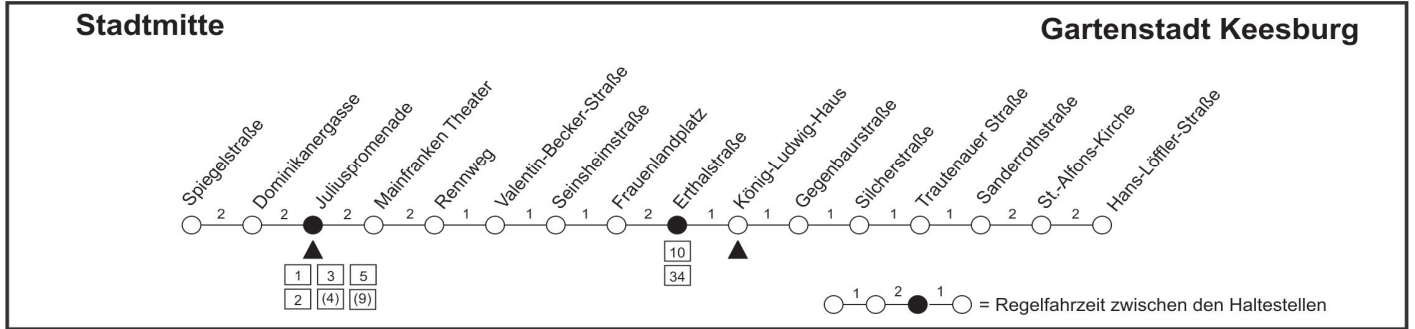

Würzburger Straßenbahn GmbH

Trotz sorgfältiger Bearbeitung sind Fehler nicht auszuschließen. Die Fahrplanangaben sind daher ohne Gewähr. Änderungen bleiben vorbehalten.

		Montags-freitags																	
Verkehrshinweis																			
Spiegelstraße		05:07	05:37	05:49	05:56	06:06	06:18	06:30	06:42	06:54	07:06	07:18	07:30	07:42	07:54	08:06	08:18	08:30	08:42
Dominikanergasse		05:09	05:39	05:51	05:58	06:08	06:20	06:32	06:44	06:56	07:08	07:20	07:32	07:44	07:56	08:08	08:20	08:32	08:44
Juliuspromenade	ab	05:14	05:44	05:54	06:01	06:11	06:23	06:35	06:47	06:59	07:11	07:23	07:35	07:47	07:59	08:11	08:23	08:35	08:47
Mainfranken Theater		05:15	05:45	05:55	06:03	06:13	06:25	06:37	06:49	07:01	07:13	07:25	07:37	07:49	08:01	08:13	08:25	08:37	08:49
Rennweg		05:16	05:46	05:56	06:05	06:15	06:27	06:39	06:51	07:03	07:15	07:27	07:39	07:51	08:03	08:15	08:27	08:39	08:51
Valentin-Becker-Straße		05:17	05:47	05:57	06:06	06:16	06:28	06:40	06:52	07:04	07:16	07:28	07:40	07:52	08:04	08:16	08:28	08:40	08:52
Seinsheimstraße		05:18	05:48	05:58	06:07	06:17	06:29	06:41	06:53	07:05	07:17	07:29	07:41	07:53	08:05	08:17	08:29	08:41	08:53
Frauenlandplatz		05:19	05:49	05:59	06:08	06:18	06:30	06:42	06:54	07:06	07:18	07:30	07:42	07:54	08:06	08:18	08:30	08:42	08:54
Erthalstraße		05:20	05:50	06:00	06:09	06:19	06:31	06:43	06:55	07:07	07:20	07:32	07:44	07:56	08:08	08:20	08:32	08:44	08:56
König-Ludwig-Haus		05:20	05:50	06:00	06:10	06:20	06:32	06:44	06:56	07:08	07:21	07:33	07:45	07:57	08:09	08:21	08:33	08:45	08:57
Gegenbaurstraße		05:21	05:51	06:01	06:11	06:21	06:33	06:45	06:57	07:09	07:22	07:34	07:46	07:58	08:10	08:22	08:34	08:46	08:58
Sicherstraße		05:22	05:52	06:02	06:11	06:21	06:33	06:45	06:57	07:09	07:23	07:35	07:47	07:59	08:11	08:23	08:35	08:47	08:59
Trautenauer Straße		05:23	05:53	06:03	06:12	06:22	06:34	06:46	06:58	07:10	07:24	07:36	07:48	08:00	08:12	08:24	08:36	08:48	09:00
Sanderrothstraße		05:24	05:54	06:04	06:13	06:23	06:35	06:47	06:59	07:11	07:25	07:37	07:49	08:01	08:13	08:25	08:37	08:49	09:01
St.-Alfons-Kirche		05:26	05:56	06:06	06:14	06:24	06:36	06:48	07:00	07:12	07:27	07:39	07:51	08:03	08:15	08:27	08:39	08:51	09:03
Hans-Löffler-Straße	an	05:28	05:58	06:08	06:16	06:26	06:38	06:50	07:02	07:14	07:29	07:41	07:53	08:05	08:17	08:29	08:41	08:53	09:05