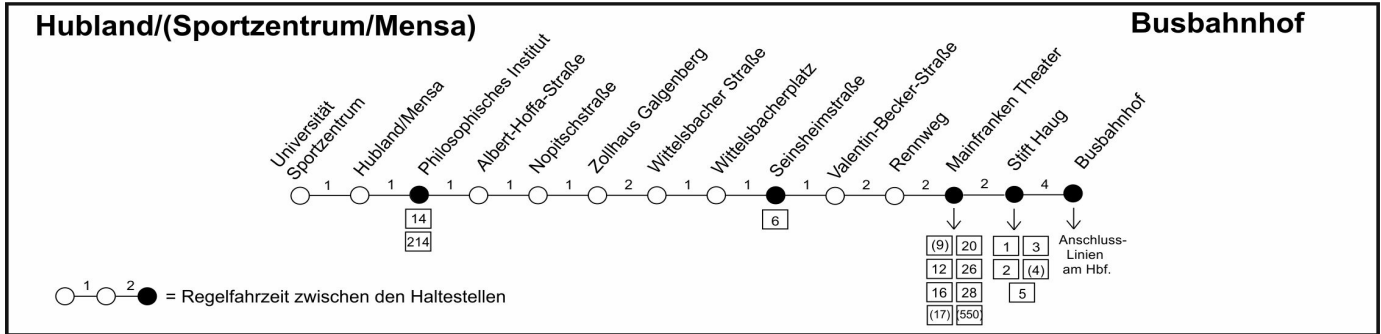

114

Hubland (Sportzentrum/Mensa) - Frauenland/Wittelsbacherplatz - Busbahnhof

Weitere Fahrten zum Busbahnhof siehe Linie 214,
Linie 7 und 10 bis Sanderring oder Linie 14 ab Haltestelle "Am Hubland"

Linie 114 verkehrt nicht in den bayerischen Sommer- und Winterferien

Würzburger Straßenbahn GmbH

		Montags-freitags																	
Linie		214																	
Verkehrshinweis		A																	
Universität Sportzentrum	ab	-	07:59	08:19	08:39	08:59	09:19	09:39		10:39	10:59	11:19	11:39	11:59	12:19	12:39	12:59	13:19	13:39
Hubland/Mensa		07:57	08:01	08:21	08:41	09:01	09:21	09:41		10:41	11:01	11:21	11:41	12:01	12:21	12:41	13:01	13:21	13:41
Philosophisches Institut		07:58	08:02	08:22	08:42	09:02	09:22	09:42		10:42	11:02	11:22	11:42	12:02	12:22	12:42	13:02	13:22	13:42
Albert-Hoffa-Straße		07:59	08:03	08:23	08:43	09:03	09:23	09:43	usw.	10:43	11:03	11:23	11:43	12:03	12:23	12:43	13:03	13:23	13:43
Nopitschstraße		08:00	08:04	08:24	08:44	09:04	09:24	09:44		10:44	11:04	11:24	11:44	12:04	12:24	12:44	13:04	13:24	13:44
Zollhaus Galgenberg		08:01	08:05	08:25	08:45	09:05	09:25	09:45	alle	10:45	11:05	11:25	11:45	12:05	12:25	12:45	13:05	13:25	13:45
Wittelsbacherstraße		I	08:06	08:26	08:46	09:06	09:26	09:46		10:46	11:06	11:26	11:46	12:07	12:27	12:47	13:07	13:27	13:47
Wittelsbacherplatz		I	08:07	08:27	08:47	09:07	09:27	09:47	20	10:47	11:07	11:27	11:47	12:08	12:28	12:48	13:08	13:28	13:48
Seinsheimstraße		I	08:08	08:28	08:48	09:08	09:28	09:48		10:48	11:08	11:28	11:48	12:09	12:29	12:49	13:09	13:29	13:49
Valentin-Becker-Straße		I	08:09	08:29	08:49	09:09	09:29	09:49	min	10:49	11:09	11:29	11:49	12:10	12:30	12:50	13:10	13:30	13:50
Rennweg		08:05	08:11	08:31	08:51	09:11	09:31	09:51		10:51	11:11	11:31	11:51	12:12	12:32	12:52	13:12	13:32	13:52
Mainfranken Theater		08:07	08:13	08:33	08:53	09:13	09:33	09:53	bis	10:53	11:13	11:33	11:53	12:14	12:34	12:54	13:14	13:34	13:54
Stift Haug		08:09	08:15	08:35	08:55	09:15	09:35	09:55		10:55	11:15	11:35	11:55	12:16	12:36	12:56	13:16	13:36	13:56
Busbahnhof	an	08:12	08:19	08:39	08:59	09:19	09:39	09:59		10:59	11:19	11:39	11:59	12:20	12:40	13:00	13:20	13:40	14:00

A = fährt direkt über Rottendorfer Straße