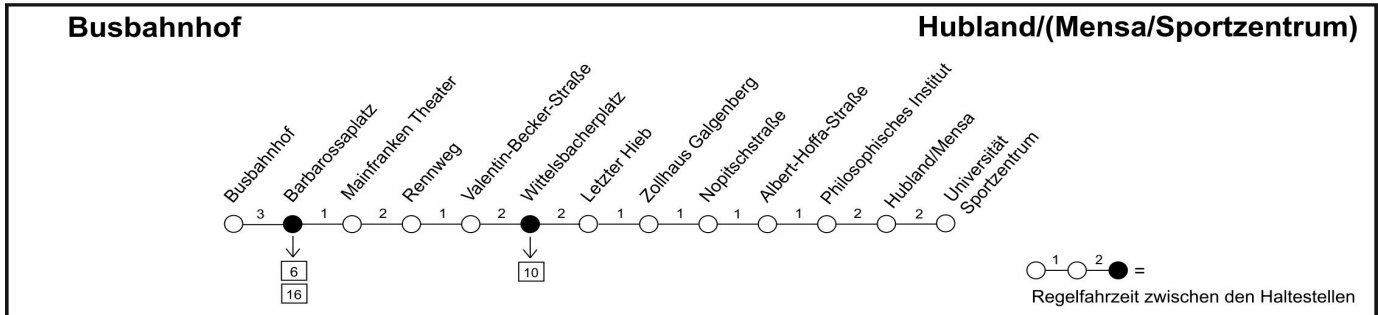

114

Busbahnhof - Frauenland/Wittelsbacherplatz - Hubland (Universität Sportzentrum)

Weitere Fahrten nach Hubland siehe Linie 14 und 214 sowie Linie 7 und 10 ab Sanderring

Würzburger Straßenbahn GmbH

Linie 114 verkehrt nicht in den bayerischen Sommer- und Winterferien

A = verkehrt nur an Schultagen - fährt ab Wittelsbacherplatz über Zwerchgraben bis St.Alfons-Kirche an 07:52 Uhr
 B = verkehrt nur an Schultagen - Abfahrt Haltestelle Juliuspromenade "A" - (anstatt Hst. Barbarossaplatz)
 F = verkehrt nur an schulfreien Tagen S = verkehrt nur an Schultagen