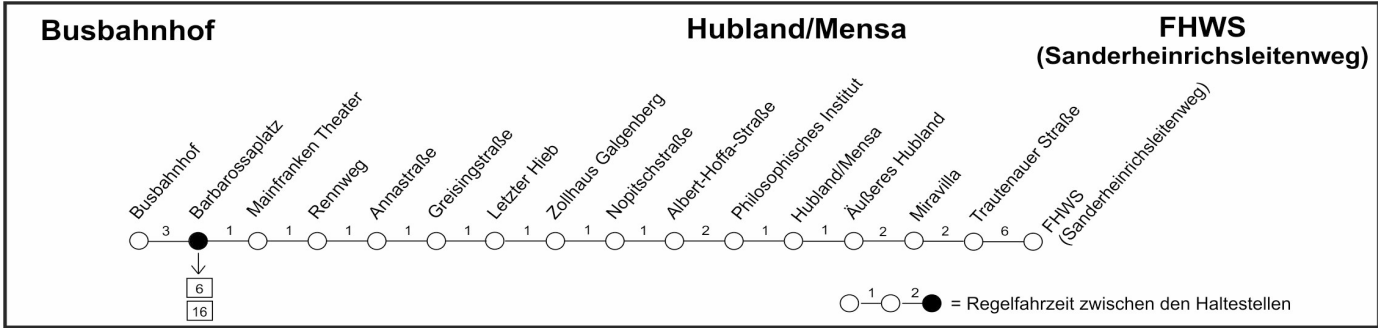

214 Busbahnhof - Hubland/Mensa - FHWS (Sanderheinrichsleitengeweg)

Weitere Fahrten siehe Linie 14 bis Haltestelle Am Hubland,
 Linie 114 bis Haltestelle Hubland (Universität Sportzentrum)
 sowie Linie 7 und 10 ab Sanderring bis Hubland (Universität Sportzentrum)

Würzburger Straßenbahn GmbH

Linie 214 verkehrt nicht in den bayerischen Winterferien

Trotz sorgfältiger Bearbeitung sind Fehler nicht auszuschließen. Die Fahrplanangaben sind daher ohne Gewähr. Änderungen bleiben vorbehalten.