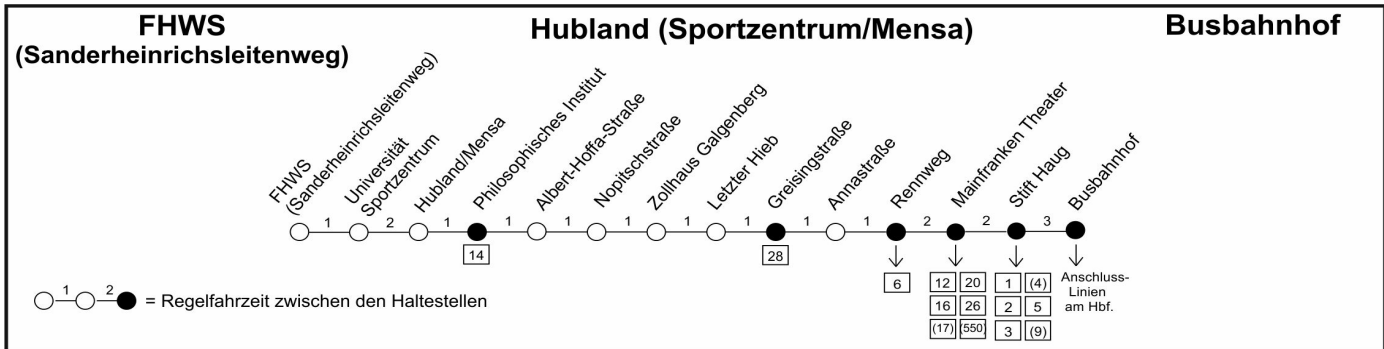

214 FHWS (Sanderheinrichsleitenweg) - Hubland/Universität Sportzentrum - Busbahnhof

Weitere Fahrten siehe Linie 7 und 10 ab Haltestelle Universität Sportzentrum bis Sanderring, Linie 114 ab Hubland (Universität Sportzentrum) sowie Linie 14 ab Haltestelle Am Hubland

Würzburger Straßenbahn GmbH

Linie 214 verkehrt nicht in den bayerischen Winterferien

		Montags-freitags																
Verkehrshinweis		A																
FHWS(Sanderh.leitenweg)	ab	-	07:51	08:11	08:31	08:51	09:11		13:11	13:31	13:51	14:11	14:31	14:51	15:11	15:31	15:51	16:11
Universität Sportzentrum		07:24	I	08:12	08:32	08:52	09:12		13:12	13:32	13:52	14:12	14:32	14:52	15:12	15:32	15:52	16:12
Hubland/Mensa	ab	07:26	07:57	08:14	08:34	08:54	09:14		13:14	13:34	13:54	14:14	14:34	14:54	15:14	15:34	15:54	16:14
Philosophisches Institut		07:27	07:58	08:15	08:35	08:55	09:15	usw.	13:15	13:35	13:55	14:15	14:35	14:55	15:15	15:35	15:55	16:15
Albert-Hoffa-Straße		07:28	07:59	08:16	08:36	08:56	09:16	alle	13:16	13:36	13:56	14:16	14:36	14:56	15:16	15:36	15:56	16:16
Nopitschstraße		07:29	08:00	08:17	08:37	08:57	09:17		13:17	13:37	13:57	14:17	14:37	14:57	15:17	15:37	15:57	16:17
Zollhaus Galgenberg		07:30	08:01	08:18	08:38	08:58	09:18		13:18	13:38	13:58	14:18	14:38	14:58	15:18	15:38	15:58	16:18
Letzter Hieb		07:31	08:02	08:19	08:39	08:59	09:19	20	13:19	13:39	13:59	14:19	14:39	14:59	15:19	15:39	15:59	16:19
Greisingstraße		07:32	08:03	08:20	08:40	09:00	09:20		13:20	13:40	14:00	14:20	14:40	15:00	15:20	15:40	16:00	16:20
Annastraße		07:33	08:04	08:21	08:41	09:01	09:21	min	13:21	13:41	14:01	14:21	14:41	15:01	15:21	15:41	16:01	16:21
Rennweg		07:35	08:05	08:22	08:42	09:02	09:22		13:22	13:42	14:02	14:22	14:42	15:02	15:22	15:42	16:02	16:22
Mainfranken Theater		07:37	08:07	08:24	08:44	09:04	09:24	bis	13:24	13:44	14:04	14:24	14:44	15:04	15:24	15:44	16:04	16:24
Stift Haug		07:39	08:09	08:26	08:46	09:06	09:26		13:26	13:46	14:06	14:26	14:46	15:06	15:26	15:46	16:06	16:26
Busbahnhof	an	07:42	08:12	08:29	08:49	09:09	09:29		13:29	13:49	14:09	14:29	14:49	15:09	15:29	15:49	16:09	16:29

A = fährt über Trautenuer Straße - Äußeres Hubland