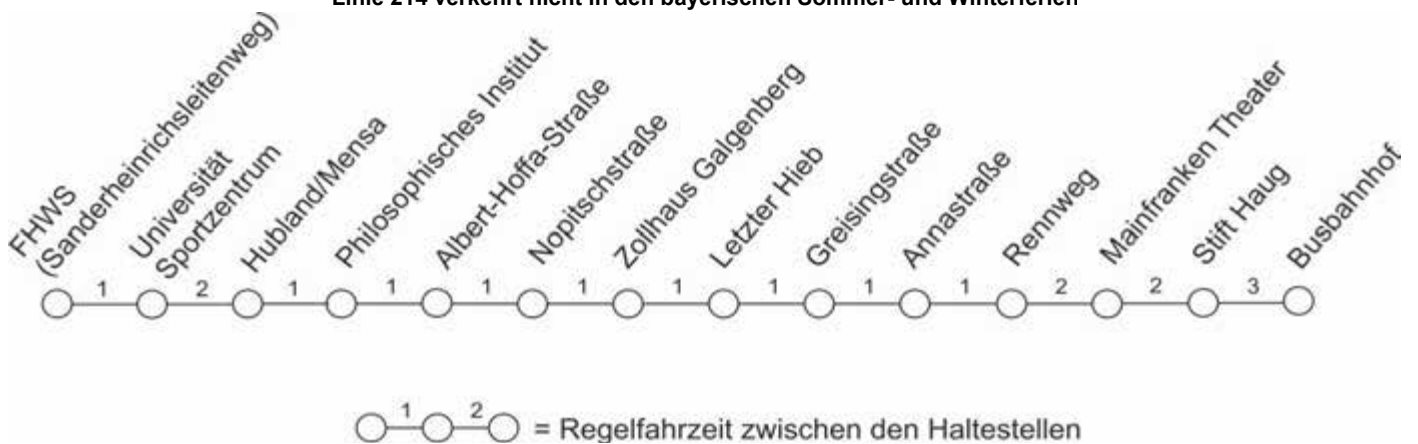

214 FHWS (Sanderheinrichsleitenweg) - Hubland/Universität Sportzentrum - Busbahnhof

Weitere Fahrten siehe Linie 7 und 10 ab Haltestelle Universität Sportzentrum bis Sanderring, Linie 114 ab Hubland (Universität Sportzentrum) sowie Linie 14 ab Haltestelle Am Hubland

Würzburger Straßenbahn GmbH

Linie 214 verkehrt nicht in den bayerischen Sommer- und Winterferien