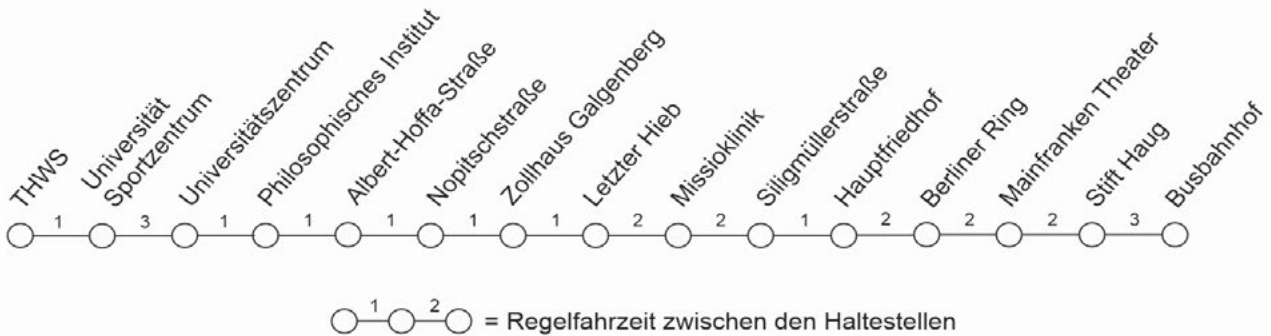

Würzburger Straßenbahn GmbH

214 THWS - Campus Süd - Frauenland - Busbahnhof

Linie 214 verkehrt nicht in den bayerischen Sommer- und Winterferien

Trotz sorgfältiger Bearbeitung sind Fehler nicht auszuschließen. Die Fahrplanangaben sind daher ohne Gewähr. Änderungen bleiben vorbehalten.