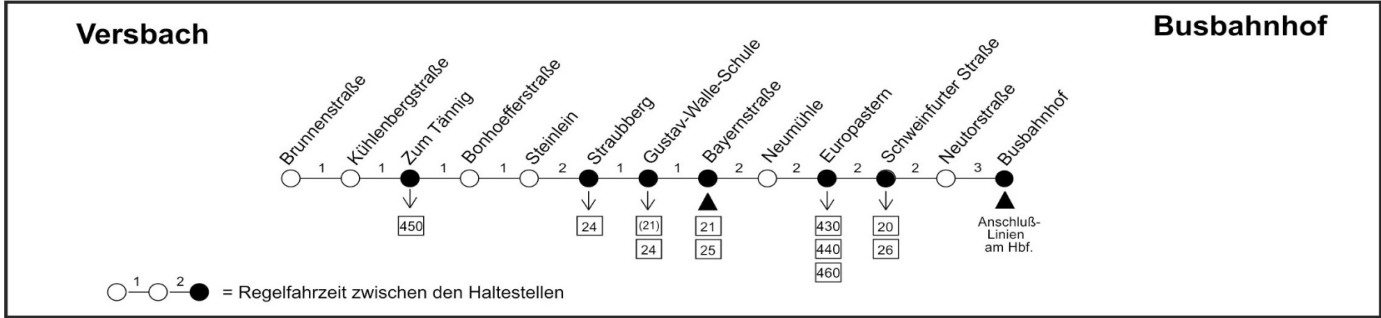

12 Versbach - Lindleinsmühle - Busbahnhof

Weitere Fahrten ab Lindleinsmühle siehe Linie 21, 24 und 25

Würzburger Straßenbahn GmbH

Montags-freitags																			
Linie		S						E		E									
Verkehrshinweis								C	D										
Brunnenstraße	ab	04:52	05:18	05:40	05:57	06:10	06:22	06:43	06:56	07:05	07:07	07:15	07:28	07:46	08:11	08:31	08:56	09:16	09:36
Kühlenbergstraße		04:53	05:19	05:41	05:58	06:11	06:23	06:44	06:57	07:06	07:08	07:16	07:29	07:47	08:12	08:32	08:57	09:17	09:37
Zum Tännig		04:54	05:20	05:42	05:59	06:12	06:24	06:45	06:58	07:07	07:09	07:17	07:30	07:48	08:13	08:33	08:58	09:18	09:38
Bonhoefferstraße		04:55	05:21	05:43	06:00	06:13	06:25	06:46	06:59	07:08	07:10	07:18	07:31	07:49	08:14	08:34	08:59	09:19	09:39
Steinlein		04:55	05:21	05:43	06:01	06:14	06:26	06:47	07:00	07:09	07:11	07:19	07:32	07:50	08:15	08:35	09:00	09:20	09:40
Straubberg		04:56	05:22	05:44	06:02	06:15	06:27	06:48	07:01	07:11	07:13	07:21	07:34	07:52	08:17	08:37	09:02	09:22	09:42
Gustav-Walle-Schule		04:57	05:23	05:45	06:03	06:16	06:28	06:49	07:02	07:12	I	07:22	07:35	07:53	08:18	08:38	09:03	09:23	09:43
Bayernstraße		04:58	05:24	05:46	06:04	06:17	06:29	06:50	07:03	07:14	07:21	07:24	07:37	07:55	08:19	08:39	09:04	09:24	09:44
Neumühle		05:00	05:26	05:48	06:06	06:19	06:31	06:52	07:05	07:16	07:24	07:26	07:39	07:57	08:21	08:41	09:06	09:26	09:46
Europastern		05:02	05:28	05:50	06:08	06:21	06:33	06:54	07:07	07:18	-	07:28	07:41	07:59	08:23	08:43	09:08	09:28	09:48
Schweinfurter Straße		05:03	05:29	05:51	06:10	06:23	06:35	06:56	07:09	07:21	-	07:30	07:44	08:02	08:25	08:45	09:10	09:30	09:50
Neutorstraße		05:04	05:30	05:52	06:11	06:24	06:36	06:57	07:10	07:22	-	07:33	07:45	08:03	08:27	08:47	09:12	09:32	09:52
Busbahnhof	an	05:07	05:33	05:55	06:14	06:27	06:39	07:00	07:13	07:25	-	-	07:48	08:06	08:30	08:50	09:15	09:35	09:55

C = verkehrt nur an Schultagen - fährt über Hessenstraße - Stadtring - Wittelsbacherplatz über Linie 10 bis Sanderring an: 07:50 Uhr

D = verkehrt nur an Schultagen - fährt über Haugerring direkt über Friedrichstraße bis Max-Planck-Straße an 07:48 Uhr

S = verkehrt nur an Schultagen