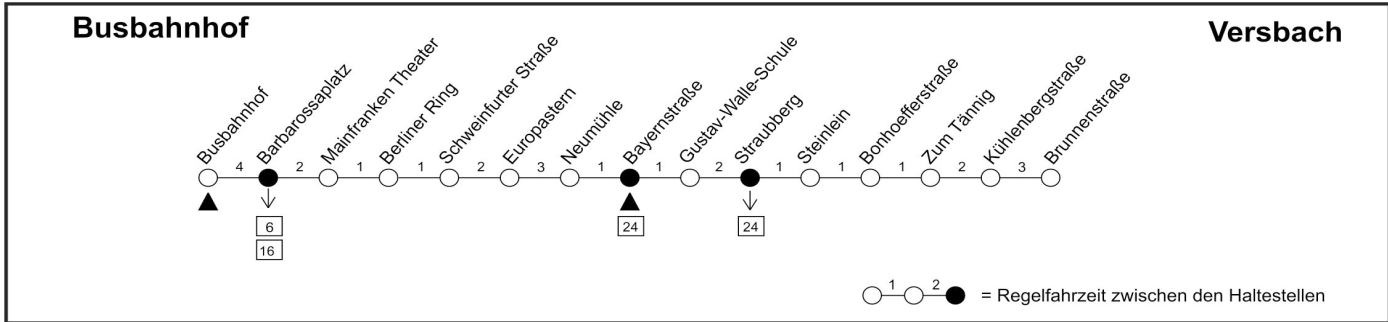

12 Busbahnhof - Lindleinsmühle - Versbach

Weitere Fahrten bis Lindleinsmühle siehe Linie 21, 24 und 25

Würzburger Straßenbahn GmbH

Trotz sorgfältiger Bearbeitung sind Fehler nicht auszuschließen. Die Fahrplanangaben sind daher ohne Gewähr. Änderungen bleiben vorbehalten.

		Montags-freitags																	
Verkehrshinweis		S																	
Busbahnhof	ab	05:01	05:19	05:49	06:01	06:22	06:33	06:43	07:03	07:20	07:35	07:55	08:25	08:45	09:05	09:25	09:45	10:05	10:25
Barbarossaplatz		05:03	05:21	05:51	06:04	06:25	06:36	06:46	07:07	07:24	07:39	07:59	08:29	08:49	09:09	09:29	09:49	10:09	10:29
Mainfranken Theater		05:04	05:22	05:52	06:05	06:26	06:37	06:47	07:09	07:26	07:41	08:01	08:31	08:51	09:11	09:31	09:51	10:11	10:31
Berliner Ring		05:05	05:23	05:53	06:06	06:27	06:38	06:48	07:10	07:27	07:42	08:02	08:32	08:52	09:12	09:32	09:52	10:12	10:32
Schweinfurter Straße		05:06	05:24	05:54	06:07	06:28	06:39	06:49	07:11	07:28	07:43	08:03	08:33	08:53	09:13	09:33	09:53	10:13	10:33
Europastern		05:07	05:25	05:55	06:09	06:30	06:41	06:51	07:13	07:30	07:45	08:05	08:35	08:55	09:15	09:35	09:55	10:15	10:35
Neumühle		05:09	05:27	05:57	06:11	06:32	06:43	06:53	07:16	07:33	07:48	08:08	08:38	08:58	09:18	09:38	09:58	10:18	10:38
Bayernstraße		05:10	05:28	05:58	06:12	06:33	06:44	06:54	07:17	07:34	07:49	08:09	08:39	08:59	09:19	09:39	09:59	10:19	10:39
Gustav-Walle-Schule		05:11	05:29	05:59	06:13	06:34	06:45	06:55	07:18	07:35	07:50	08:10	08:40	09:00	09:20	09:40	10:00	10:20	10:40
Straubberg		05:12	05:30	06:00	06:14	06:35	06:46	06:56	07:20	07:37	07:52	08:12	08:42	09:02	09:22	09:42	10:02	10:22	10:42
Steinlein		05:13	05:31	06:01	06:15	06:36	06:47	06:57	07:21	07:38	07:53	08:13	08:43	09:03	09:23	09:43	10:03	10:23	10:43
Bonhoefferstraße		05:14	05:32	06:02	06:16	06:37	06:48	06:58	07:22	07:39	07:54	08:14	08:44	09:04	09:24	09:44	10:04	10:24	10:44
Zum Tännig		05:15	05:33	06:03	06:17	06:38	06:49	06:59	07:23	07:40	07:55	08:15	08:45	09:05	09:25	09:45	10:05	10:25	10:45
Kühlenbergstraße		05:16	05:34	06:04	06:19	06:40	06:51	07:01	07:25	07:42	07:57	08:17	08:47	09:07	09:27	09:47	10:07	10:27	10:47
Brunnenstraße	an	05:18	05:36	06:06	06:21	06:42	06:53	07:03	07:28	07:45	08:00	08:20	08:50	09:10	09:30	09:50	10:10	10:30	10:50

S = verkehrt nur an Schultagen