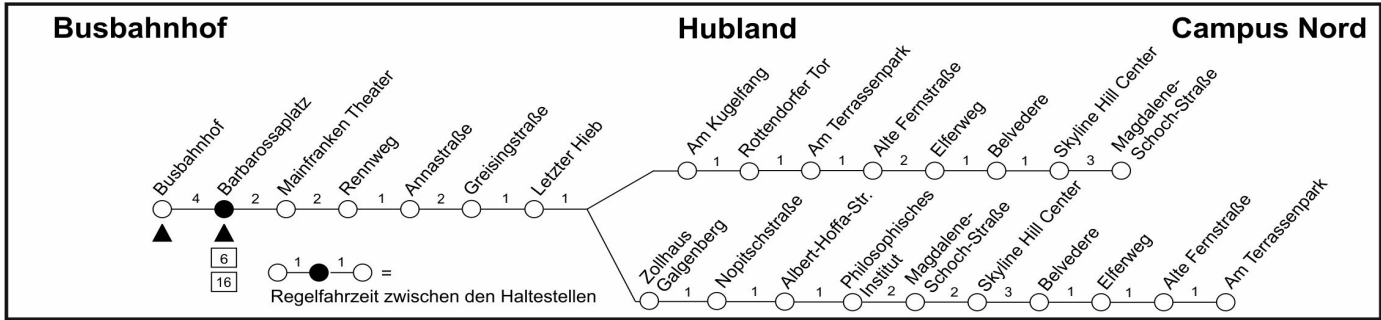

Baustellen-Fahrplan 29

Gültig ab: 27.07.2020

■ Busbahnhof - Hubland / Campus Nord

Weitere Fahrten bis Hubland siehe Linie 7 und 10 ab Sanderring sowie Linien 14, 28, 114 und 214 ab Busbahnhof

■ Hubland / Campus Nord - Busbahnhof

Weitere Fahrten ab Hubland siehe Linie 7 und 10 bis Sanderring sowie Linien 14, 28, 114 und 214 zum Busbahnhof

Fahrpläne in Echtzeit - die kostenlose VVM App jetzt herunterladen!

VVM-Servicetelefon
0931 - 36 886 886
www.vvm-info.de
mail@vvm-info.de

**Verkehrsunternehmens-Verbund
Mainfranken GmbH**

29 Busbahnhof - Hubland / Campus Nord

Weitere Fahrten bis Hubland siehe Linie 7 und 10 ab Sanderring
sowie Linien 14, 28, 114 und 214 ab Busbahnhof

Würzburger Straßenbahn GmbH