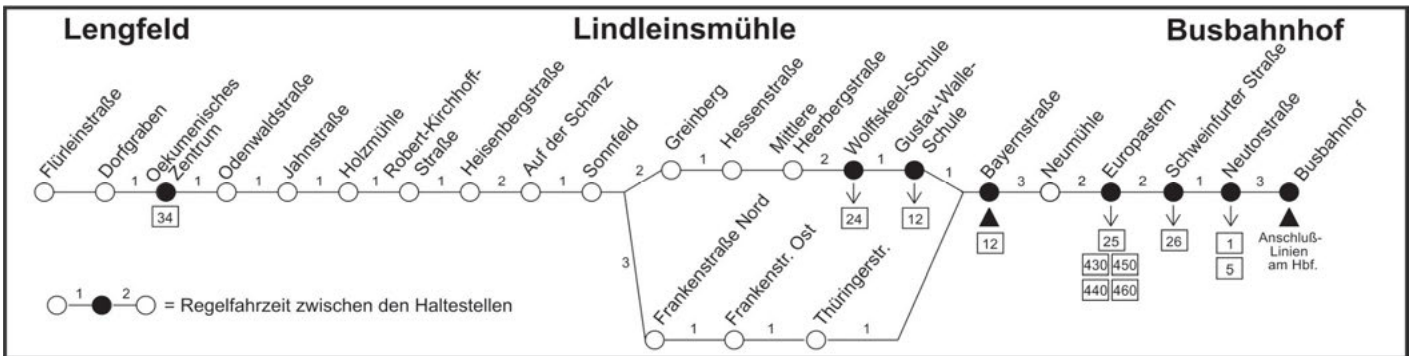

21 Lengfeld - Lindleinsmühle - Busbahnhof

Siehe auch Linie 12 und 25 Lindleinsmühle - Busbahnhof und Linie 20 Lengfeld - Busbahnhof

Würzburger Straßenbahn GmbH

Montags-freitags beginnen verschiedene Fahrten an der Haltestelle Thüringerstraße (Weiterfahrt über Frankenstraße Nord und Hessenstraße), bzw. an der Haltestelle Wolfskeel-Schule (Weiterfahrt über Hessenstraße und Frankenstraße Nord). Bitte beachten Sie die Haltestellenreihenfolge. Einstieg bei diesen Fahrten jeweils an den Haltestellen der Gegenrichtung