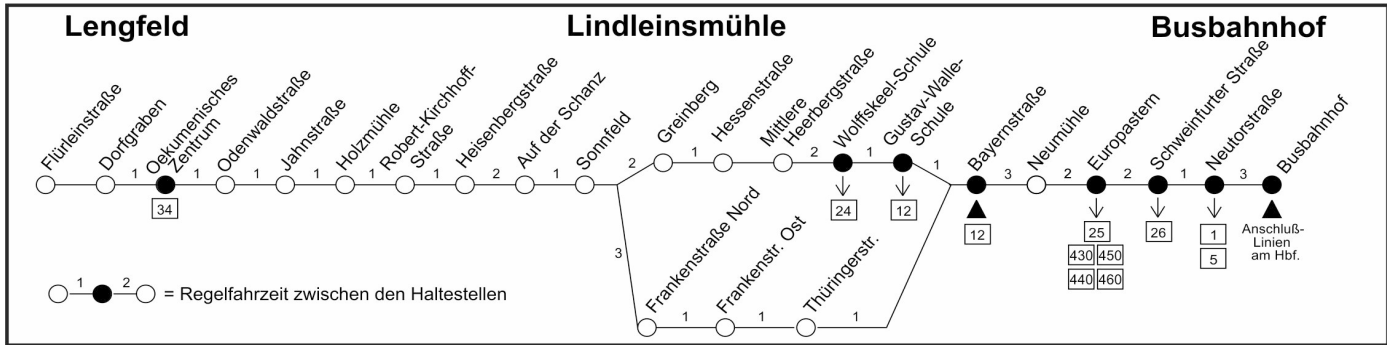

21 Lengfeld - Lindleinsmühle - Busbahnhof

Siehe auch Linie 12 und 25 Lindleinsmühle - Busbahnhof und Linie 20 Lengfeld - Busbahnhof

Würzburger Straßenbahn GmbH

Montags-freitags beginnen verschiedene Fahrten an der Haltestelle Thüringerstraße (Weiterfahrt über Frankenstraße Nord und Hessenstraße), bzw. an der Haltestelle Wolfskeel-Schule (Weiterfahrt über Hessenstraße und Frankenstraße Nord). Bitte beachten Sie die Haltestellenreihenfolge. Einstieg bei diesen Fahrten jeweils an den Haltestellen der Gegenrichtung

		Montags-freitags																	
Linie		A	S	S	F	S	CS	E											
Flürleinstraße	ab	04:47	05:08	06:00	-	06:35	-	-	07:05	-	07:12	-	07:35	07:39	-	08:20	08:50	09:20	09:50
Oekumenisches Zentrum		04:48	05:09	06:01	-	06:36	-	-	07:06	-	07:13	-	07:36	07:40	-	08:21	08:51	09:21	09:51
Jahnstraße		04:49	05:10	06:03	-	06:38	-	-	07:08	-	07:15	-	07:38	07:42	-	08:23	08:53	09:23	09:53
Holzmühle		04:50	05:11	06:04	-	06:39	-	-	07:09	-	07:16	-	07:43	-	-	08:24	08:54	09:24	09:54
Robert-Kirchhoff-Straße		04:51	05:12	06:05	-	06:40	-	-	07:10	-	07:17	-	07:44	-	-	08:25	08:55	09:25	09:55
Heisenbergstraße		04:52	05:13	06:06	-	06:41	-	-	07:11	-	07:18	-	07:45	-	-	08:26	08:56	09:26	09:56
Auf der Schanz		04:53	05:14	06:07	-	06:43	-	-	07:12	-	07:20	-	07:47	-	-	08:28	08:58	09:28	09:58
Sonnfeld		04:54	05:16	06:08	-	06:44	-	-	07:13	-	07:22	-	07:40	07:49	-	08:29	08:59	09:29	09:59
Wolfskeel-Schule	ab	|	|	|	-	|	-	-	|	-	|	07:14	|	|	08:12	|	|	|	|
Hessenstraße		|	|	|	-	|	-	-	|	-	|	07:16	|	|	08:13	|	|	|	|
Thüringerstraße	ab	|	|	|	06:39	|	06:57	07:03	|	07:20	|	|	|	|	|	|	|	|	|
Frankenstraße Nord		04:57	|	|	06:40	06:47	06:58	07:04	|	07:21	07:25	07:18	|	|	08:15	|	09:02	|	10:02
Thüringerstraße		04:59	|	|	|	06:49	|	|	|	|	07:27	07:20	|	|	08:17	|	09:04	|	10:04
Hessenstraße		|	05:19	06:11	06:42	|	07:00	07:06	07:16	07:23	|	|	07:44	07:52	|	08:32	|	09:32	|
Gustav-Walle-Schule		|	|	|	|	|	|	|	|	|	|	|	07:48	|	|	|	|	|	|
Wolfskeel-Schule		|	05:21	06:13	06:44	|	07:02	07:08	07:18	07:25	|	|	07:46	07:55	|	08:34	|	09:34	|
Gustav-Walle-Schule		|	-	06:14	06:45	|	07:03	07:09	07:19	07:26	|	|	-	07:56	|	08:35	|	09:35	|
Bayernstraße		05:00	-	06:15	06:46	06:50	07:04	07:10	07:20	07:28	07:29	07:21	-	07:57	08:18	08:36	09:05	09:36	10:05
Neumühle		05:01	-	06:17	06:48	06:52	07:06	07:12	07:22	07:30	07:31	07:24	-	08:00	08:21	08:39	09:07	09:39	10:07
Europastern		05:03	-	06:19	06:50	06:54	07:08	07:14	07:24	07:32	07:34	-	-	08:02	08:23	08:41	09:09	09:41	10:09
Schweinfurter Straße		05:04	-	06:20	06:52	06:56	07:10	07:16	07:25	07:35	07:36	-	-	08:03	08:25	08:43	09:11	09:43	10:11
Neutorstraße		05:05	-	06:21	06:53	06:57	07:11	07:17	07:26	07:36	07:37	-	-	08:04	08:26	08:44	09:12	09:44	10:12
Busbahnhof	an	05:08	-	06:24	06:57	07:00	07:15	07:21	07:29	07:39	07:40	-	-	08:08	08:30	08:47	09:15	09:47	10:15

A = fährt ab Wolfskeel-Schule wie Linie 24 über Schwarzenberg nach Pestalozzistraße
C = fährt ab Neumühle über Stadtring - Wittelsbacherplatz bis Sanderring
F = verkehrt nur an schulfreien Tagen

E = Haltestellen werden in anderer Reihenfolge bedient
S = verkehrt nur an Schultagen