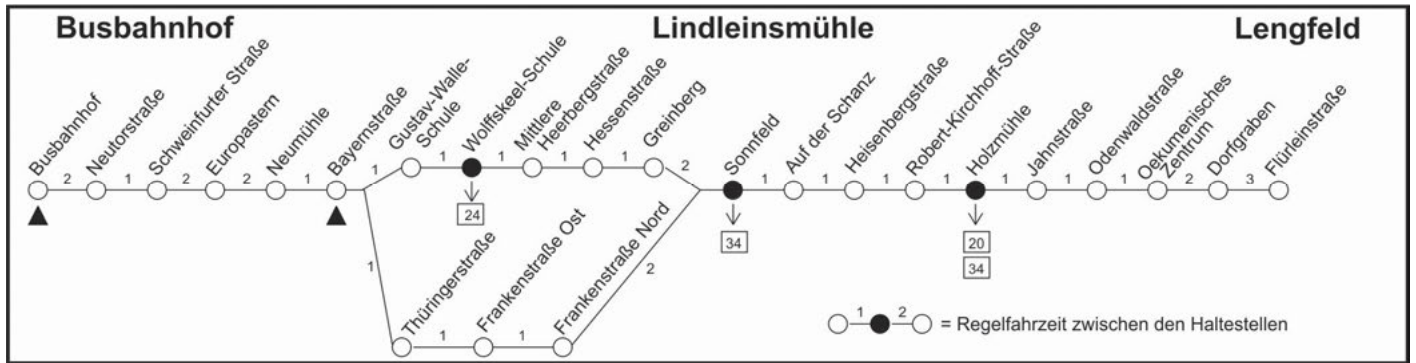

21 Busbahnhof - Lindleinsmühle - Lengfeld

Siehe auch Linie 12 und 25 Busbahnhof - Lindleinsmühle und Linie 20 Busbahnhof - Lengfeld

Würzburger Straßenbahn GmbH

Trotz sorgfältiger Bearbeitung sind Fehler nicht auszuschließen. Die Fahrplanangaben sind daher ohne Gewähr. Änderungen bleiben vorbehalten.

		Montags-freitags																		
Linie			F	S	S		A	S	S											
Verkehrshinweis	ab	05:36	06:28	06:38	06:45	-	07:08	-	07:18	07:40	08:20	08:50	09:20	09:50	10:20	10:50	11:20	11:50	12:20	
Busbahnhof																				
Neutorstraße		05:37	06:30	06:40	06:47	-	07:10	-	07:20	07:43	08:22	08:52	09:22	09:52	10:22	10:52	11:22	11:52	12:22	
Schweinfurter Straße		05:38	06:31	06:41	06:48	-	07:11	-	07:21	07:44	08:23	08:53	09:23	09:53	10:23	10:53	11:23	11:53	12:23	
Europastern		05:39	06:33	06:42	06:50	-	07:13	-	07:23	07:46	08:25	08:55	09:25	09:55	10:25	10:55	11:25	11:55	12:25	
Neumühle		05:41	06:34	06:44	06:51	-	07:14	-	07:25	07:48	08:27	08:57	09:27	09:57	10:27	10:57	11:27	11:57	12:27	
Bayernstraße		05:42	06:35	06:45	06:52	-	07:15	-	07:26	07:49	08:28	08:58	09:28	09:58	10:28	10:58	11:28	11:58	12:28	
Thüringerstraße		05:43	06:38	06:46	06:55	-	07:18	-	07:27	|	08:29	|	09:29	|	10:29	|	11:29	|	12:29	
Frankenstraße Nord		05:45	06:40	06:48	06:58	-	07:21	-	07:29	|	08:31	|	09:31	|	10:31	|	11:31	|	12:31	
Hessenstraße		|	06:42	|	07:00	-	07:23	-	|	|	|	|	|	|	|	|	|	|	|	
Wolfskeel-Schule		|	06:44	|	07:02	-	07:25	-	|	|	|	|	|	|	|	|	|	|	|	
Gustav-Walle-Schule		|	06:45	|	07:03	-	07:26	-	|	07:50	|	08:59	|	09:59	|	10:59	|	11:59	|	
Wolfskeel-Schule		|	-	|	-	-	-	-	|	07:51	|	09:00	|	10:00	|	11:00	|	12:00	|	
Hessenstraße		|	-	|	-	-	-	-	|	-	|	09:02	|	10:02	|	11:02	|	12:02	|	
Sonnfeld		05:46	-	06:50	-	-	-	-	07:31	-	08:33	09:05	09:33	10:05	10:33	11:05	11:33	12:05	12:33	
Auf der Schanz		05:47	-	06:51	-	07:00	-	-	07:32	-	08:34	09:06	09:34	10:06	10:34	11:06	11:34	12:06	12:34	
Heisenbergstraße		05:48	-	06:52	-	07:01	-	-	07:33	-	08:35	09:07	09:35	10:07	10:35	11:07	11:35	12:07	12:35	
Robert-Kirchhoff-Straße		05:49	-	06:53	-	07:02	-	-	07:34	-	08:36	09:08	09:36	10:08	10:36	11:08	11:36	12:08	12:36	
Holzmühle		05:50	-	06:54	-	07:03	-	07:31	07:35	-	08:37	09:09	09:37	10:09	10:37	11:09	11:37	12:09	12:37	
Jahnstraße		05:51	-	06:55	-	07:04	-	07:32	07:36	-	08:38	09:10	09:38	10:10	10:38	11:10	11:38	12:10	12:38	
Oekumenisches Zentrum		05:53	-	06:57	-	07:06	-	07:34	07:38	-	08:40	09:12	09:40	10:12	10:40	11:12	11:40	12:12	12:40	
Flürleinstraße	an	05:57	-	07:01	-	07:10	-	07:37	07:43	-	08:45	09:17	09:45	10:17	10:45	11:17	11:45	12:17	12:45	

A = fährt 07:25 Uhr ab Haltestelle Essiggarten
F = verkehrt nur an schulfreien Tagen
S = verkehrt nur an Schultagen