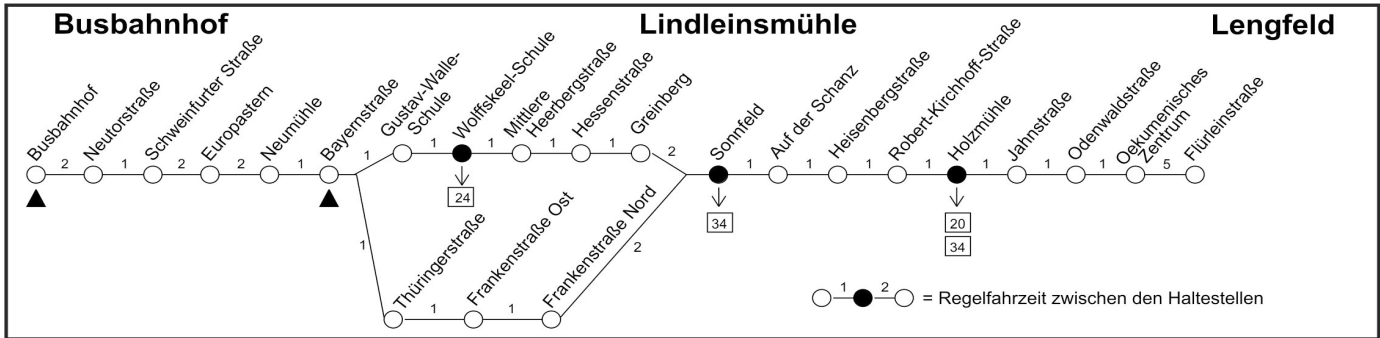

Baustellen-Fahrplan 21

Gültig ab: 27.07.2020

■ Busbahnhof - Lindleinsmühle - Lengfeld

Weitere Fahrten bis Lindleinsmühle siehe Linie 12 und 25 sowie Linie 20 bis über Aumühle bis Lengfeld

■ Lengfeld - Lindleinsmühle - Busbahnhof

Weitere Fahrten Lengfeld - Busbahnhof siehe Linie 20 sowie Linie 12 und 25 ab Lindleinsmühle bis Busbahnhof

Fahrpläne in Echtzeit - die kostenlose VVM App jetzt herunterladen!

VVM-Servicetelefon
0931 - 36 886 886
www.vvm-info.de
mail@vvm-info.de

**Verkehrsunternehmens-Verbund
Mainfranken GmbH**

21 Busbahnhof - Lindleinsmühle - Lengfeld

Siehe auch Linie 12 und 25 Busbahnhof - Lindleinsmühle und Linie 20 Busbahnhof - Lengfeld

Würzburger Straßenbahn GmbH

B = fährt 13:02 Uhr ab Frauenlandplatz über Wittelsbacherplatz - Heimgarten - Nürnberger Straße - Neumühle

C = fährt 13:06 Uhr ab Sanderring über Linie 10 - Wittelsbacherplatz - Stadtring - Neumühle

S = verkehrt nur an Schultagen