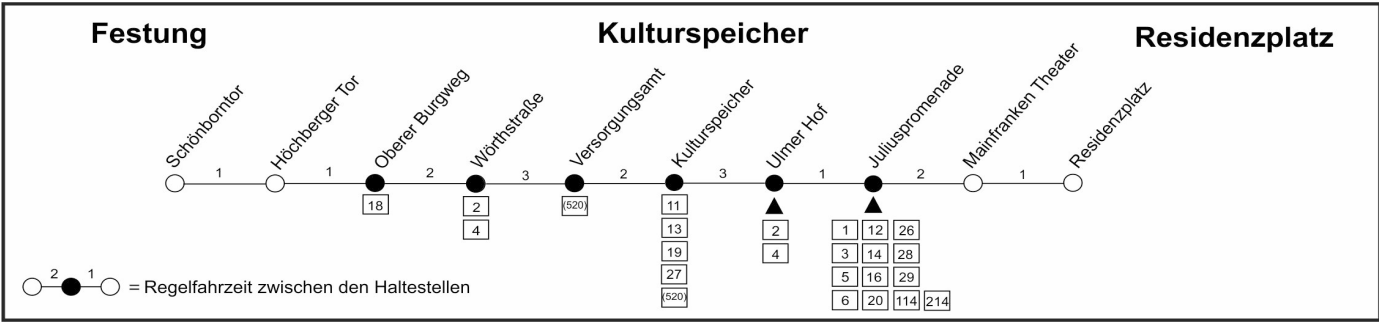

9 Festung - Kulturspeicher - Residenzplatz

Würzburger Straßenbahn GmbH

Montags-freitags

Verkehrshinweis																			
Schönborntor	ab	09:58	10:28	10:58	11:28	11:58	12:28	12:58	13:28	13:58	14:28	14:58	15:28	15:58	16:28	16:58	17:28	17:58	18:28
Höchberger Tor		09:59	10:29	10:59	11:29	11:59	12:29	12:59	13:29	13:59	14:29	14:59	15:29	15:59	16:29	16:59	17:29	17:59	18:29
Oberer Burgweg		10:00	10:30	11:00	11:30	12:00	12:30	13:00	13:30	14:00	14:30	15:00	15:30	16:00	16:30	17:00	17:30	18:00	18:30
Wörthstraße		10:02	10:32	11:02	11:32	12:02	12:32	13:02	13:32	14:02	14:32	15:02	15:32	16:02	16:32	17:02	17:32	18:02	18:32
Versorgungsamt		10:05	10:35	11:05	11:35	12:05	12:35	13:05	13:35	14:05	14:35	15:05	15:35	16:05	16:35	17:05	17:35	18:05	18:35
Kulturspeicher		10:07	10:37	11:07	11:37	12:07	12:37	13:07	13:37	14:07	14:37	15:07	15:37	16:07	16:37	17:07	17:37	18:07	18:37
Ulmer Hof		10:10	10:40	11:10	11:40	12:10	12:40	13:10	13:40	14:10	14:40	15:10	15:40	16:10	16:40	17:10	17:40	18:10	18:40
Juliuspromenade		10:11	10:41	11:11	11:41	12:11	12:41	13:11	13:41	14:11	14:41	15:11	15:41	16:11	16:41	17:11	17:41	18:11	18:41
Mainfranken Theater		10:13	10:43	11:13	11:43	12:13	12:43	13:13	13:43	14:13	14:43	15:13	15:43	16:13	16:43	17:13	17:43	18:13	18:43
Residenzplatz	an	10:14	10:44	11:14	11:44	12:14	12:44	13:14	13:44	14:14	14:44	15:14	15:44	16:14	16:44	17:14	17:44	18:14	18:44

9 Festung - Kulturspeicher - Residenzplatz

Würzburger Straßenbahn GmbH

Samstags

Verkehrshinweis																			
Schönborntor	ab	09:58	10:28	10:58	11:28	11:58	12:28	12:58	13:28	13:58	14:28	14:58	15:28	15:58	16:28	16:58	17:28	17:58	18:28
Höchberger Tor		09:59	10:29	10:59	11:29	11:59	12:29	12:59	13:29	13:59	14:29	14:59	15:29	15:59	16:29	16:59	17:29	17:59	18:29
Oberer Burgweg		10:00	10:30	11:00	11:30	12:00	12:30	13:00	13:30	14:00	14:30	15:00	15:30	16:00	16:30	17:00	17:30	18:00	18:30
Wörthstraße		10:02	10:32	11:02	11:32	12:02	12:32	13:02	13:32	14:02	14:32	15:02	15:32	16:02	16:32	17:02	17:32	18:02	18:32
Versorgungsamt		10:05	10:35	11:05	11:35	12:05	12:35	13:05	13:35	14:05	14:35	15:05	15:35	16:05	16:35	17:05	17:35	18:05	18:35
Kulturspeicher		10:07	10:37	11:07	11:37	12:07	12:37	13:07	13:37	14:07	14:37	15:07	15:37	16:07	16:37	17:07	17:37	18:07	18:37
Ulmer Hof		10:10	10:40	11:10	11:40	12:10	12:40	13:10	13:40	14:10	14:40	15:10	15:40	16:10	16:40	17:10	17:40	18:10	18:40
Juliuspromenade		10:11	10:41	11:11	11:41	12:11	12:41	13:11	13:41	14:11	14:41	15:11	15:41	16:11	16:41	17:11	17:41	18:11	18:41
Mainfranken Theater		10:13	10:43	11:13	11:43	12:13	12:43	13:13	13:43	14:13	14:43	15:13	15:43	16:13	16:43	17:13	17:43	18:13	18:43
Residenzplatz	an	10:14	10:44	11:14	11:44	12:14	12:44	13:14	13:44	14:14	14:44	15:14	15:44	16:14	16:44	17:14	17:44	18:14	18:44

Sonn- und feiertags