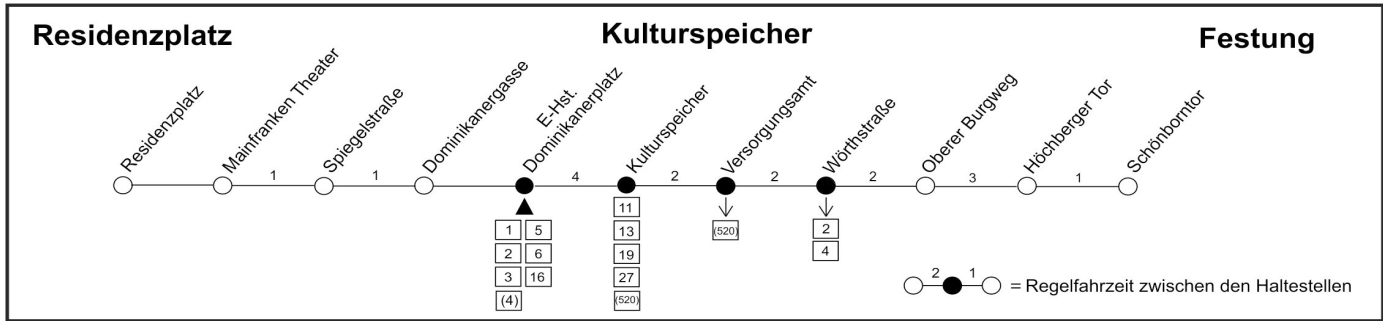

Baustellen-Fahrplan 9

Gültig ab: 27.07.2020

- Residenzplatz - Kulturspeicher - Festung
- Festung - Kulturspeicher - Residenzplatz

Fährt ab Sonntag vor Ostern bis einschließlich
Sonntag am Ende der Herbstferien in Bayern

Würzburger Straßenbahn GmbH

Trotz sorgfältiger Bearbeitung sind Fehler nicht auszuschließen. Die Fahrplanangaben sind daher ohne Gewähr. Änderungen bleiben vorbehalten.

Montags-freitags

Verkehrshinweis		Montags-freitags																	
Residenzplatz	ab	09:30	10:00	10:30	11:00	11:30	12:00	12:30	13:00	13:30	14:00	14:30	15:00	15:30	16:00	16:30	17:00	17:30	18:00
Mainfranken Theater		09:30	10:00	10:30	11:00	11:30	12:00	12:30	13:00	13:30	14:00	14:30	15:00	15:30	16:00	16:30	17:00	17:30	18:00
Spiegelstraße		09:31	10:01	10:31	11:01	11:31	12:01	12:31	13:01	13:31	14:01	14:31	15:01	15:31	16:01	16:31	17:01	17:31	18:01
Dominikanergasse		09:32	10:02	10:32	11:02	11:32	12:02	12:32	13:02	13:32	14:02	14:32	15:02	15:32	16:02	16:32	17:02	17:32	18:02
E-Hst. Dominikanerplatz		09:32	10:02	10:32	11:02	11:32	12:02	12:32	13:02	13:32	14:02	14:32	15:02	15:32	16:02	16:32	17:02	17:32	18:02
Kulturspeicher		09:36	10:06	10:36	11:06	11:36	12:06	12:36	13:06	13:36	14:06	14:36	15:06	15:36	16:06	16:36	17:06	17:36	18:06
Versorgungsamt		09:38	10:08	10:38	11:08	11:38	12:08	12:38	13:08	13:38	14:08	14:38	15:08	15:38	16:08	16:38	17:08	17:38	18:08
Wörthstraße		09:40	10:10	10:40	11:10	11:40	12:10	12:40	13:10	13:40	14:10	14:40	15:10	15:40	16:10	16:40	17:10	17:40	18:10
Oberer Burgweg		09:42	10:12	10:42	11:12	11:42	12:12	12:42	13:12	13:42	14:12	14:42	15:12	15:42	16:12	16:42	17:12	17:42	18:12
Höchberger Tor		09:45	10:15	10:45	11:15	11:45	12:15	12:45	13:15	13:45	14:15	14:45	15:15	15:45	16:15	16:45	17:15	17:45	18:15
Schönborntor	an	09:46	10:16	10:46	11:16	11:46	12:16	12:46	13:16	13:46	14:16	14:46	15:16	15:46	16:16	16:46	17:16	17:46	18:16