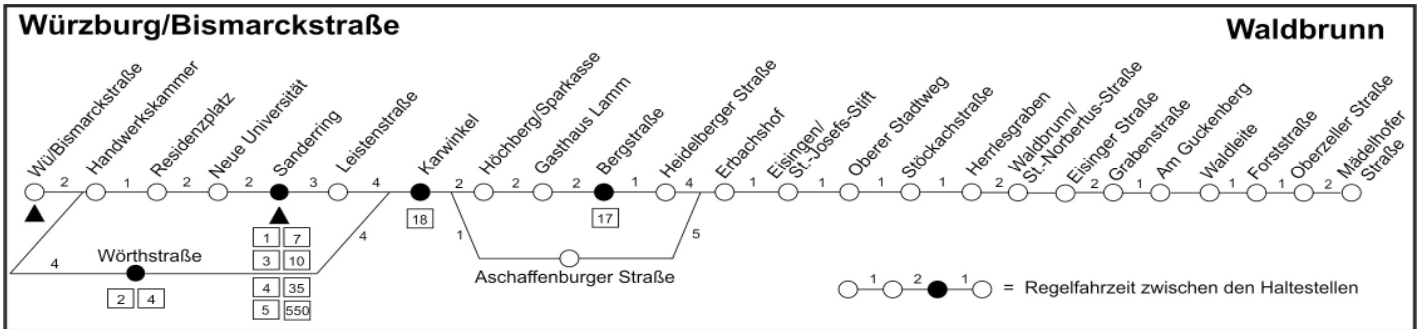

510

Würzburg - Eisingen - Waldbrunn

Weitere Fahrten bis Höchberg siehe Linie 17, 18 und 490

Würzburger Straßenbahn GmbH, Franz Heim Omnibusunternehmen GmbH

Trotz sorgfältiger Bearbeitung sind Fehler nicht auszuschließen. Die Fahrplanangaben sind daher ohne Gewähr. Änderungen bleiben vorbehalten.