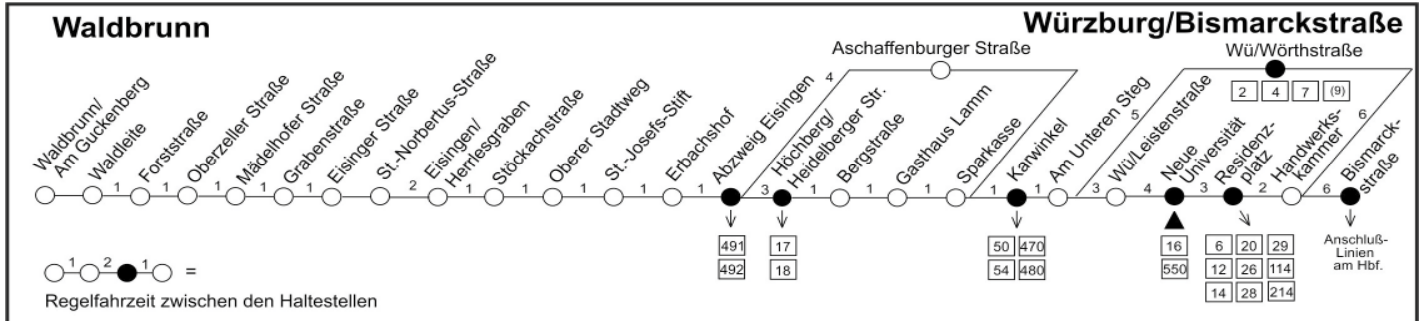

O = Abfahrt Busbahnhof auf Bussteig 10

510

Waldbrunn - Eisingen - Würzburg

Weitere Fahrten ab Höchberg siehe Linie 17, 18 und 490

Würzburger Straßenbahn GmbH, Franz Heim Omnibusunternehmen GmbH

Trotz sorgfältiger Bearbeitung sind Fehler nicht auszuschließen. Die Fahrplanangaben sind daher ohne Gewähr. Änderungen bleiben vorbehalten.