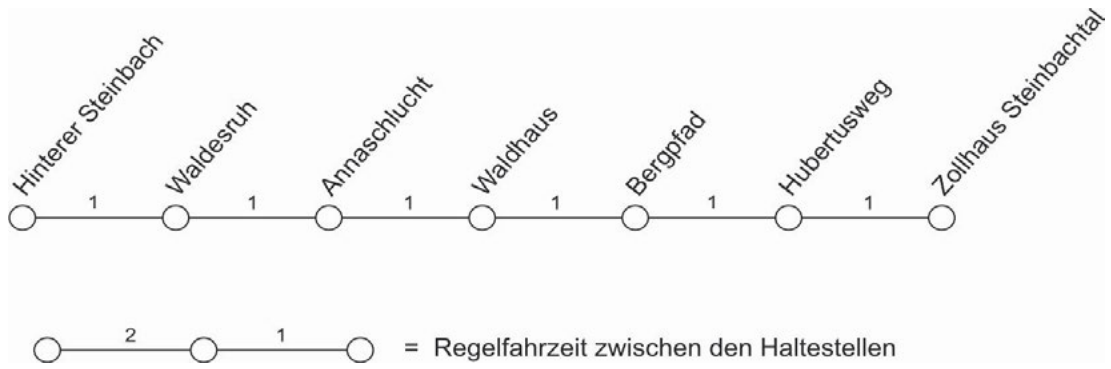

8 Hinterer Steinbach - Zollhaus Steinbachtal

Ab Steinbachtal mit Straßenbahn-Linie 3 oder 5 nach Hauptbahnhof

Würzburger Straßenbahn GmbH

		Montags-freitags																	
Verkehrshinweis		S																	
Hinterer Steinbach	ab	06:04	06:46	07:11	07:29	07:58	08:22	08:57	09:34	09:56	10:48	11:11	11:34	11:56	12:32	12:49	13:19	13:49	14:04
Waldesruh		06:05	06:47	07:12	07:30	07:59	08:23	08:58	09:35	09:57	10:49	11:12	11:35	11:57	12:33	12:50	13:20	13:50	14:05
Annaschlucht		06:06	06:48	07:13	07:31	08:00	08:24	08:59	09:36	09:58	10:50	11:13	11:36	11:58	12:34	12:51	13:21	13:51	14:06
Waldhaus		06:07	06:49	07:14	07:32	08:01	08:25	09:00	09:37	09:59	10:51	11:14	11:37	11:59	12:35	12:52	13:22	13:52	14:07
Bergpfad		06:08	06:50	07:15	07:33	08:02	08:26	09:01	09:38	10:00	10:52	11:15	11:38	12:00	12:36	12:53	13:23	13:53	14:08
Hubertusweg		06:09	06:51	07:16	07:34	08:03	08:27	09:02	09:39	10:01	10:53	11:16	11:39	12:01	12:37	12:54	13:24	13:54	14:09
Steinbachtal Linie 3/5	ab	06:13	06:55	07:27	07:38	08:07	08:31	09:05	09:43	10:05	10:58	11:20	11:43	12:05	12:43	12:58	13:28	13:58	14:13
Sanderring Linie 3/5		06:19	07:01	07:33	07:44	08:13	08:37	09:11	09:49	10:11	11:04	11:26	11:49	12:11	12:49	13:04	13:34	14:04	14:19
Hauptbahnhof	an	06:29	07:11	07:43	07:54	08:23	08:47	09:22	10:00	10:22	11:15	11:37	12:00	12:22	13:01	13:16	13:46	14:16	14:31

S = verkehrt nur an Schultagen

		Montags-freitags																	
Verkehrshinweis		AST																	
Hinterer Steinbach	ab	14:26	14:49	15:34	15:56	16:18	16:49	17:11	17:34	17:56	18:18	18:40	19:22	20:05	20:35	21:19	21:59		
Waldesruh		14:27	14:50	15:35	15:57	16:19	16:50	17:12	17:35	17:57	18:19	18:41	19:22	20:06	20:36	21:20	22:00		
Annaschlucht		14:28	14:51	15:36	15:58	16:20	16:51	17:13	17:36	17:58	18:20	18:42	19:23	20:07	20:37	21:21	22:01		
Waldhaus		14:29	14:52	15:37	15:59	16:21	16:52	17:14	17:37	17:59	18:21	18:43	19:24	20:08	20:38	21:22	22:02		
Bergpfad		14:30	14:53	15:38	16:00	16:22	16:53	17:15	17:38	18:00	18:22	18:44	19:25	20:09	20:39	21:23	22:03		
Hubertusweg		14:31	14:54	15:39	16:01	16:23	16:54	17:16	17:39	18:01	18:23	18:45	19:25	20:09	20:39	21:23	22:03		
Steinbachtal Linie 3/5	ab	14:35	14:58	15:43	16:05	16:28	16:58	17:20	17:43	18:05	18:28	18:50	19:30	20:15	20:45	21:30	22:15		
Sanderring Linie 3/5		14:41	15:04	15:49	16:11	16:34	17:04	17:26	17:49	18:11	18:34	18:56	19:36	20:21	20:51	21:36	22:21		
Hauptbahnhof	an	14:52	15:16	16:01	16:22	16:46	17:16	17:37	18:01	18:22	18:46	19:07	19:46	20:31	21:01	21:46	22:31		

AST = Anrufsammeltaxi

Achtung: Anrufsammeltaxi verkehrt bis Haltestelle Zollhaus Steinbachtal

Bestellung **30 Minuten vor planmäßiger Abfahrt** an der Haltestelle unter Tel.: 0931 19 410