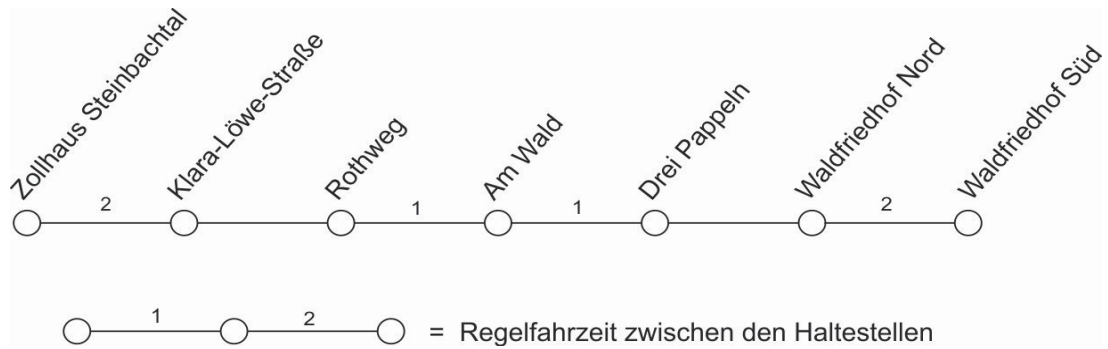

AST = Anrufsammeltaxi

Achtung: Anrufsammeltaxi verkehrt bis Haltestelle Zollhaus Steinbachtal

Bestellung 30 Minuten vor planmäßiger Abfahrt an der Haltestelle unter Tel.: 0931 19 410

8

Zollhaus Steinbachtal - Waldfriedhof

Ab Hauptbahnhof mit Straßenbahn-Linie 3 oder 5, Zollhaus Steinbachtal umsteigen

Würzburger Straßenbahn GmbH

		Montags-freitags																	
Verkehrshinweis		S																	
Hauptbahnhof Linie 3/5	ab	05:51	06:35	06:47	06:59	07:47	08:11	08:47	08:59	09:23	09:44	10:14	10:38	11:08	11:23	11:44	12:23	12:53	13:14
Sanderring Linie 3/5	ab	06:00	06:44	06:56	07:08	07:56	08:20	08:56	09:09	09:32	09:54	10:24	10:47	11:17	11:32	11:54	12:32	13:02	13:24
Zollhaus Steinbachtal	ab	06:12	06:52	07:05	07:18	08:06	08:29	09:05	09:17	09:41	10:03	10:33	10:55	11:25	11:40	12:03	12:39	13:10	13:33
Klara-Löwe-Straße		06:14	06:53	07:07	07:20	08:08	08:31	09:07	09:19	09:43	10:05	10:35	10:57	11:27	11:42	12:05	12:41	13:12	13:35
Rothweg		06:14	06:54	07:07	07:20	08:08	08:31	09:07	09:19	09:43	10:05	10:35	10:57	11:27	11:42	12:05	12:41	13:12	13:35
Am Wald		06:15	06:54	07:08	07:21	08:09	08:32	09:08	09:20	09:44	10:06	10:36	10:58	11:28	11:43	12:06	12:42	13:13	13:36
Drei Pappeln		06:16	06:55	07:09	07:22	08:10	08:33	09:09	09:21	09:45	10:07	10:37	10:59	11:29	11:44	12:07	12:43	13:14	13:37
Waldfriedhof/Nord		06:16	06:56	07:09	07:22	08:10	08:33	09:09	09:21	09:45	10:07	10:37	10:59	11:29	11:44	12:07	12:43	13:14	13:37
Waldfriedhof/Süd	an	06:18	06:58	07:11	07:24	08:12	08:35	09:11	09:23	09:47	10:09	10:39	11:01	11:31	11:46	12:09	12:45	13:16	13:39