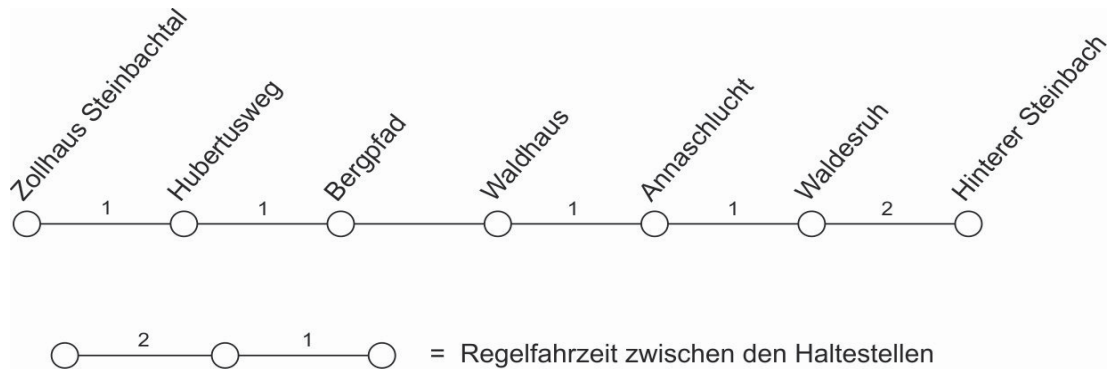

**Verkehrsunternehmens-Verbund
Mainfranken GmbH**

8

Zollhaus Steinbachtal - Hinterer Steinbach

Ab Hauptbahnhof mit Straßenbahn-Linie 3 oder 5, Zollhaus Steinbachtal umsteigen

Würzburger Straßenbahn GmbH

Trotz sorgfältiger Bearbeitung sind Fehler nicht auszuschließen. Die Fahrplanangaben sind daher ohne Gewähr. Änderungen bleiben vorbehalten.

		Montags-freitags																		
Verkehrshinweis																S				
Hauptbahnhof	Linie 3/5	ab	05:36	06:23	06:47	07:06	07:35	07:47	08:35	09:08	09:23	10:08	10:44	11:08	11:29	12:08	12:23	12:53	13:14	13:38
Sanderring	Linie 3/5	ab	05:44	06:32	06:56	07:15	07:44	07:56	08:44	09:17	09:32	10:17	10:54	11:17	11:39	12:17	12:32	13:02	13:24	13:47
Zollhaus Steinbachtal		ab	05:58	06:40	07:05	07:23	07:52	08:05	08:51	09:25	09:41	10:25	11:03	11:25	11:48	12:25	12:40	13:10	13:33	13:55
Hubertusweg			05:59	06:41	07:06	07:24	07:53	08:06	08:52	09:26	09:42	10:26	11:04	11:26	11:49	12:26	12:41	13:11	13:34	13:56
Bergpfad			06:00	06:42	07:07	07:25	07:54	08:07	08:53	09:27	09:43	10:27	11:05	11:27	11:50	12:27	12:42	13:12	13:35	13:57
Waldhaus			06:00	06:42	07:07	07:25	07:54	08:07	08:53	09:27	09:43	10:27	11:05	11:27	11:50	12:27	12:42	13:12	13:35	13:57
Annaschlucht			06:01	06:43	07:08	07:26	07:55	08:08	08:54	09:28	09:44	10:28	11:06	11:28	11:51	12:28	12:43	13:13	13:36	13:58
Waldesruh			06:02	06:44	07:09	07:27	07:56	08:09	08:55	09:29	09:45	10:29	11:07	11:29	11:52	12:29	12:44	13:14	13:37	13:59
Hinterer Steinbach		an	06:04	06:46	07:11	07:29	07:58	08:11	08:57	09:31	09:47	10:31	11:09	11:31	11:54	12:31	12:46	13:16	13:39	14:01