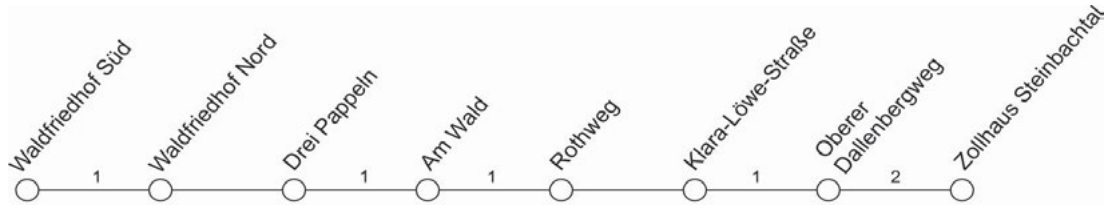

8 Waldfriedhof - Zollhaus Steinbachtal

Ab Steinbachtal mit Straßenbahn-Linie 3 oder 5 nach Hauptbahnhof

Würzburger Straßenbahn GmbH

○ — 1 — ○ — 3 — ○ = Regelfahrzeit zwischen den Haltestellen

		Montags-freitags																	
Verkehrshinweis		S																	
Waldfriedhof/Süd	ab	06:26	06:58	07:15	07:25	08:21	08:45	09:18	09:33	09:55	10:17	10:48	11:10	11:33	11:55	12:10	12:48	13:18	13:47
Waldfriedhof/Nord		06:27	06:59	07:16	07:26	08:22	08:46	09:19	09:34	09:56	10:18	10:49	11:11	11:34	11:56	12:11	12:49	13:19	13:48
Drei Pappeln		06:27	06:59	07:16	07:26	08:22	08:46	09:19	09:34	09:56	10:18	10:49	11:11	11:34	11:56	12:11	12:49	13:19	13:48
Am Wald		06:28	07:00	07:17	07:27	08:23	08:47	09:20	09:35	09:57	10:19	10:50	11:12	11:35	11:57	12:12	12:50	13:20	13:49
Rothweg		06:29	07:01	07:18	07:28	08:24	08:48	09:21	09:36	09:58	10:20	10:51	11:13	11:36	11:58	12:13	12:51	13:21	13:50
Klara-Löwe-Straße		06:29	07:01	07:18	07:28	08:24	08:48	09:21	09:36	09:58	10:20	10:51	11:13	11:36	11:58	12:13	12:51	13:21	13:50
Oberer Dallenbergweg		06:30	07:02	07:19	07:29	08:25	08:49	09:22	09:37	09:59	10:21	10:52	11:14	11:37	11:59	12:14	12:52	13:22	13:51
Steinbachtal Linie 3/5	ab	06:37	07:07	07:27	07:38	08:31	08:58	09:28	09:43	10:05	10:28	10:58	11:20	11:43	12:05	12:20	12:58	13:28	13:58
Sanderring Linie 3/5		06:43	07:13	07:33	07:44	08:37	09:04	09:34	09:49	10:11	10:34	11:04	11:26	11:49	12:11	12:26	13:04	13:34	14:04
Hauptbahnhof	an	06:53	07:23	07:43	07:54	08:47	09:15	09:45	10:00	10:22	10:45	11:15	11:37	12:00	12:22	12:37	13:16	13:46	14:16

S = verkehrt nur an Schultagen

8 Waldfriedhof - Zollhaus Steinbachtal

Ab Steinbachtal mit Straßenbahn-Linie 3 oder 5 nach Hauptbahnhof

Würzburger Straßenbahn GmbH

		Montags-freitags																	
Verkehrshinweis		AST																	
Waldfriedhof/Süd	ab	14:10	14:33	14:40	15:10	15:33	15:55	16:17	16:48	17:10	17:33	17:55	18:18	18:40	19:06	19:36	20:16	21:06	21:36
Waldfriedhof/Nord		14:11	14:34	14:41	15:11	15:34	15:56	16:18	16:49	17:11	17:34	17:56	18:19	18:41	19:06	19:36	20:16	21:06	21:36
Drei Pappeln		14:11	14:34	14:41	15:11	15:34	15:56	16:18	16:49	17:11	17:34	17:56	18:19	18:41	19:07	19:37	20:17	21:07	21:37
Am Wald		14:12	14:35	14:42	15:12	15:35	15:57	16:19	16:50	17:12	17:35	17:57	18:20	18:42	19:07	19:37	20:17	21:07	21:37
Rothweg		14:13	14:36	14:43	15:13	15:36	15:58	16:20	16:51	17:13	17:36	17:58	18:21	18:43	19:08	19:38	20:18	21:08	21:38
Klara-Löwe-Straße		14:13	14:36	14:43	15:13	15:36	15:58	16:20	16:51	17:13	17:36	17:58	18:21	18:43	19:09	19:39	20:19	21:09	21:39
Oberer Dallenbergweg		14:14	14:37	14:44	15:14	15:37	15:59	16:21	16:52	17:14	17:37	17:59	18:22	18:44	19:10	19:40	20:20	21:10	21:40
Steinbachtal Linie 3/5	ab	14:20	14:43	14:50	15:20	15:43	16:05	16:28	16:58	17:20	17:43	18:05	18:28	18:50	19:15	19:45	20:30	21:15	21:45
Sanderring Linie 3/5		14:26	14:49	14:56	15:26	15:49	16:11	16:34	17:04	17:26	17:49	18:11	18:34	18:56	19:21	19:51	20:36	21:21	21:51
Hauptbahnhof	an	14:37	15:01	15:07	15:37	16:01	16:22	16:46	17:16	17:37	18:01	18:22	18:46	19:07	19:31	20:02	20:46	21:31	22:01

AST = Anrufsammeltaxi

Achtung: Anrufsammeltaxi verkehrt bis Haltestelle Zollhaus Steinbachtal