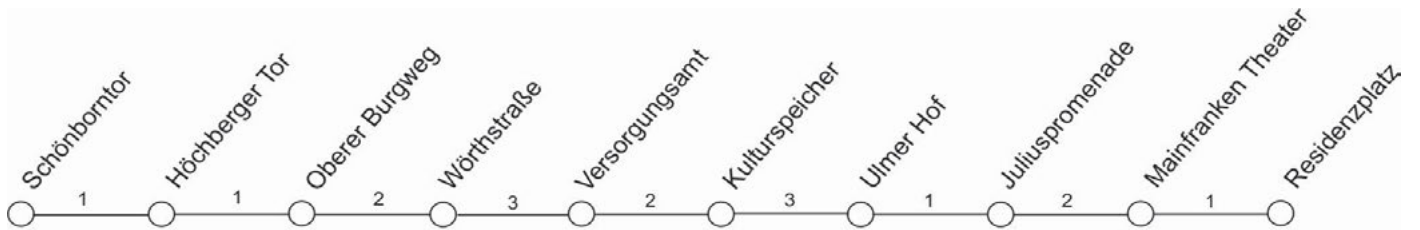

9 Festung - Kulturspeicher - Residenzplatz

Würzburger Straßenbahn GmbH

○²—○¹—○ = Regelfahrzeit zwischen den Haltestellen