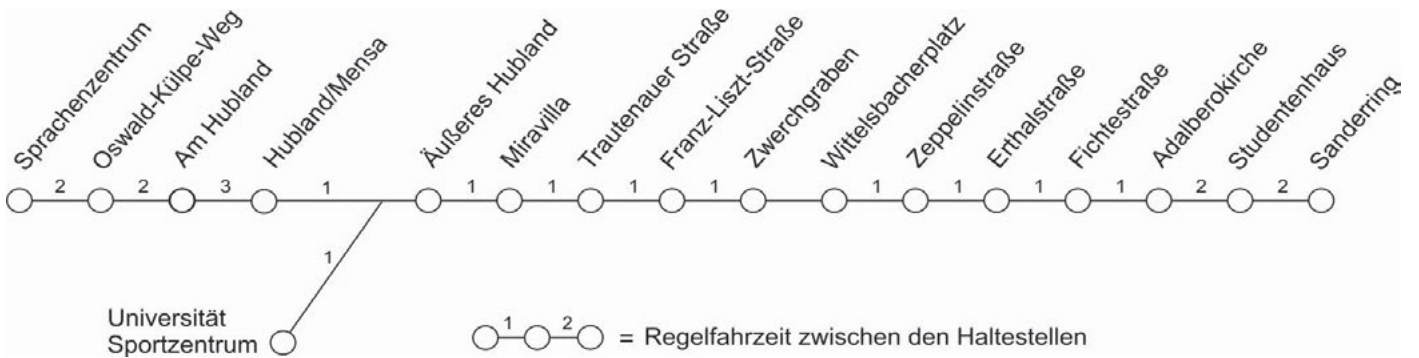

10 Sanderring - Hubland/Mensa

Siehe auch Linie 14 von Busbahnhof bis Am Hubland

Würzburger Straßenbahn GmbH

Sonn- und feiertags

Verkehrshinweis													
Sanderglaxisstraße	ab	09:22	10:22	11:22	12:40	13:40	14:40	15:40	16:40	17:40	18:40	19:40	20:40
Studentenhaus		09:23	10:23	11:23	12:41	13:41	14:41	15:41	16:41	17:41	18:41	19:41	20:41
Adalberokirche		09:24	10:24	11:24	12:42	13:42	14:42	15:42	16:42	17:42	18:42	19:42	20:42
Fichtestraße		09:25	10:25	11:25	12:43	13:43	14:43	15:43	16:43	17:43	18:43	19:43	20:43
Erthalstraße		09:26	10:26	11:26	12:44	13:44	14:44	15:44	16:44	17:44	18:44	19:44	20:44
Zeppelinstraße		09:26	10:26	11:26	12:44	13:44	14:44	15:44	16:44	17:44	18:44	19:44	20:44
Wittelsbacherplatz		09:27	10:27	11:27	12:45	13:45	14:45	15:45	16:45	17:45	18:45	19:45	20:45
Zwerchgraben		09:28	10:28	11:28	12:46	13:46	14:46	15:46	16:46	17:46	18:46	19:46	20:46
Franz-Liszt-Straße		09:29	10:29	11:29	12:47	13:47	14:47	15:47	16:47	17:47	18:47	19:47	20:47
Trautenauer Straße		09:30	10:30	11:30	12:48	13:48	14:48	15:48	16:48	17:48	18:48	19:48	20:48
Miravilla		09:32	10:32	11:32	12:50	13:50	14:50	15:50	16:50	17:50	18:50	19:50	20:50
Äußeres Hubland		09:33	10:33	11:33	12:51	13:51	14:51	15:51	16:51	17:51	18:51	19:51	20:51
Universität Sportzentrum	an	09:34	10:34	11:34	12:52	13:52	14:52	15:52	16:52	17:52	18:52	19:52	20:52

10 Campus Nord - Hubland (Sportzentrum/Mensa) - Sanderring

Siehe auch Linie 7 von Hubland bis Sanderring, 114 und 214 ab Hubland/Mensa bis Busbahnhof sowie Linie 14 vom Am Hubland bis Busbahnhof

Würzburger Straßenbahn GmbH