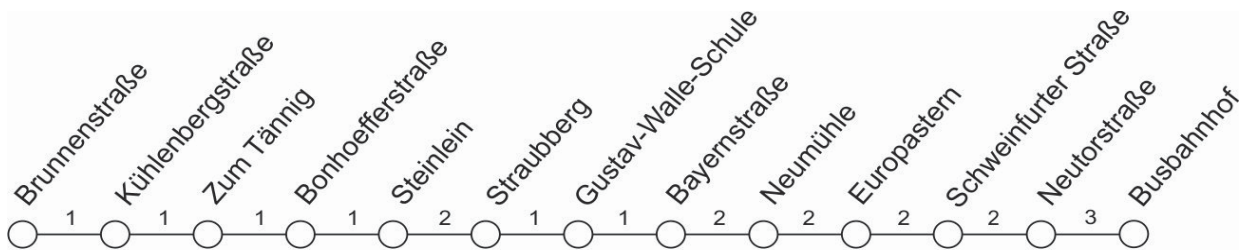

C = fährt über Thüringerstraße und Hessenstraße

12 Versbach - Lindleinsmühle - Busbahnhof

Weitere Fahrten ab Lindleinsmühle siehe Linie 21 und 25 bis Busbahnhof sowie Linie 24 nach Grombühl

Würzburger Straßenbahn GmbH

○¹—○²—○ = Regelfahrzeit zwischen den Haltestellen