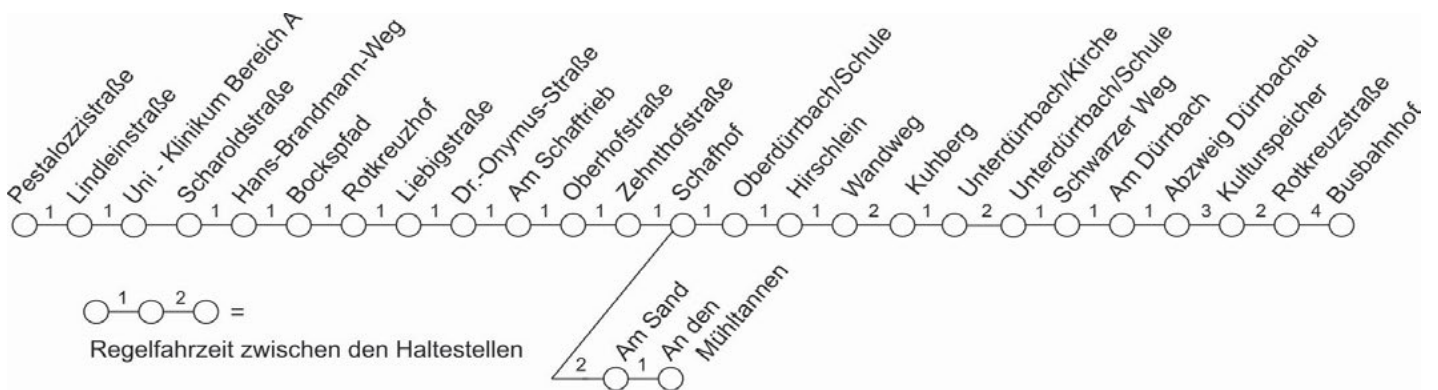

G = fährt über Dürnbachau

8

13 Grombühl / Uni-Kliniken - Oberdürnbach - Unterdürnbach - Busbahnhof

Würzburger Straßenbahn GmbH