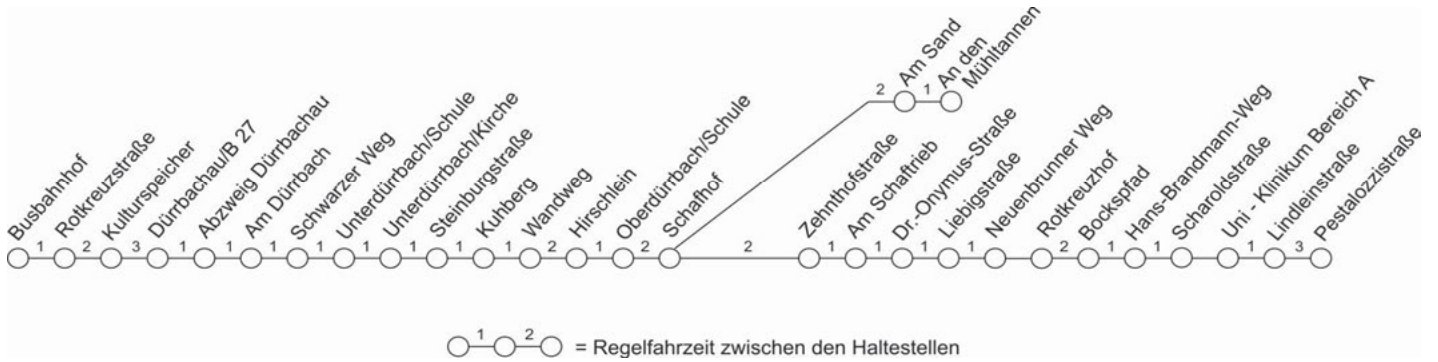

Fahrplan 13

Gültig ab: 14.09.2021

- Busbahnhof - Unterdürrbach - Oberdürrbach - Grombühl / Uni-Kliniken
- Grombühl / Uni-Kliniken - Oberdürrbach - Unterdürrbach - Busbahnhof

ENERGIE

ZUSAMMEN IN DIE ENERGIE- ZUKUNFT

Mit den passenden Energie-
lösungen, Strom- und
Gastarifen der WVV.

wvv.de/energie

WVV

Fahrpläne in Echtzeit - die kostenlose VVM App jetzt herunterladen!

VVM-Servicetelefon
0931 - 36 886 886
www.vvm-info.de
mail@vvm-info.de

**Verkehrsunternehmens-Verbund
Mainfranken GmbH**

13 Busbahnhof - Unterdürrbach - Oberdürrbach - Grombühl / Uni-Kliniken

Würzburger Straßenbahn GmbH

Trotz sorgfältiger Bearbeitung sind Fehler nicht auszuschließen. Die Fahrplanangaben sind daher ohne Gewähr. Änderungen bleiben vorbehalten.