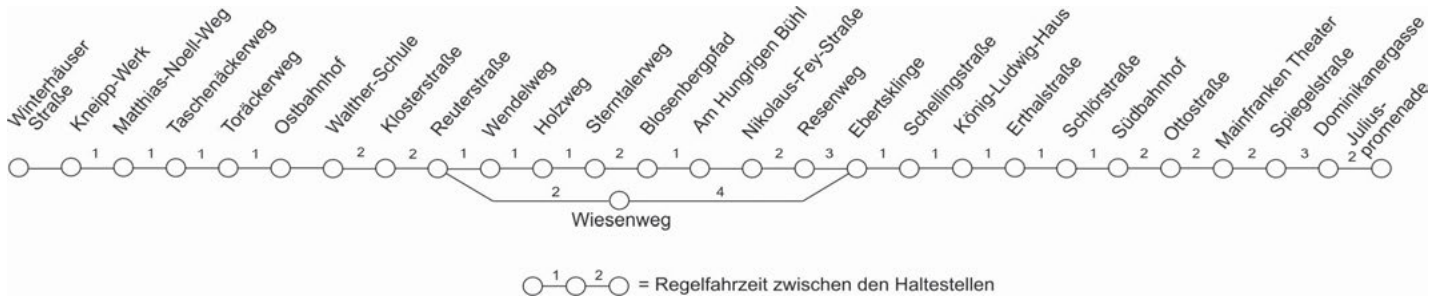

A = Ab Hauptbahnhof / Juliuspromenade mit Straßenbahn-Linie 5, Reuterstraße umsteigen.
D = Ab Hauptbahnhof / Juliuspromenade mit Straßenbahn-Linie 5, Reuterstraße umsteigen. Fahrt über Katzenberg

16 Heidingsfeld - Lehmgrubensiedlung - Frauenland - Stadtmitte

Weitere Fahrten ab König-Ludwig-Haus siehe Linie 6

Würzburger Straßenbahn GmbH