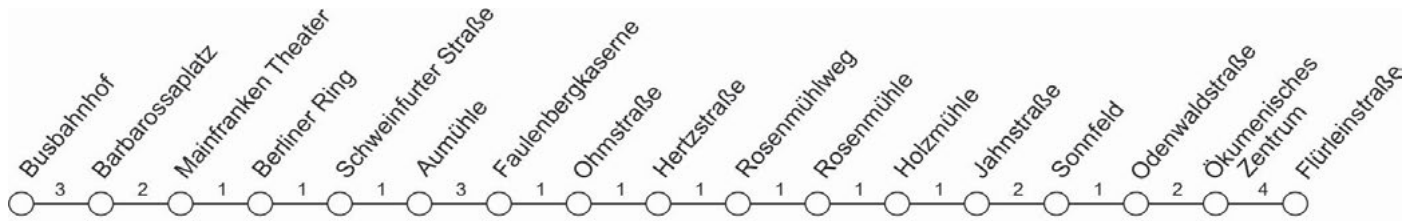

Weitere Fahrten siehe Linie 21 Lengfeld - Lindleinsmühle - Busbahnhof und Linie 26 Pilziggrund - Busbahnhof

ABO PLUS CARSHARING

AUTO? SPAR ICH MIR!

Mit Ihrem Fahrkarten-Abo einfach auf Carsharing umsteigen - ohne Grundgebühren.

wvv / Carsharing

WVV

Fahrpläne in Echtzeit - die kostenlose VVM App jetzt herunterladen!

VVM-Servicetelefon
0931 - 36 886 886
www.vvm-info.de
mail@vvm-info.de

**Verkehrsunternehmens-Verbund
Mainfranken GmbH**

20 Busbahnhof - Aumühle - Lengfeld

Weitere Fahrten siehe Linie 21 Busbahnhof - Lindleinsmühle - Lengfeld und Linie 26 Busbahnhof - Pilzgrund

Würzburger Straßenbahn GmbH

○¹ ○² ○ = Regelfahrzeit zwischen den Haltestellen