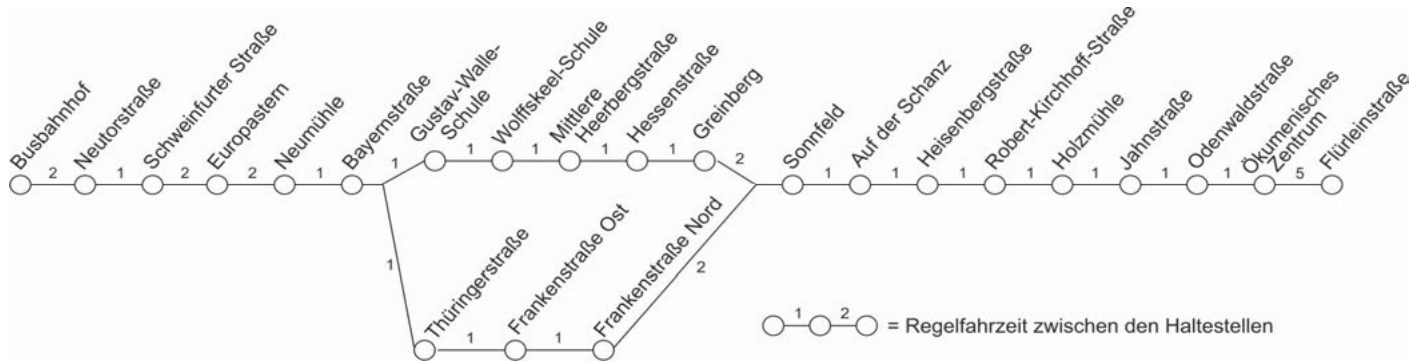

Fahrpläne in Echtzeit - die kostenlose VVM App jetzt herunterladen!

VVM-Servicetelefon
0931 - 36 886 886
www.vvm-info.de
mail@vvm-info.de

**Verkehrsunternehmens-Verbund
Mainfranken GmbH**

The logo consists of a stylized 'V' shape formed by blue and red lines, followed by the lowercase letters 'vvm' in a bold, blue, sans-serif font.

21 Busbahnhof - Lindleinsmühle - Lengfeld

Siehe auch Linie 12 und 25 Busbahnhof - Lindleinsmühle und Linie 20 Busbahnhof - Lengfeld

Würzburger Straßenbahn GmbH

Trotz sorgfältiger Bearbeitung sind Fehler nicht auszuschließen. Die Fahrplanangaben sind daher ohne Gewähr. Änderungen bleiben vorbehalten.