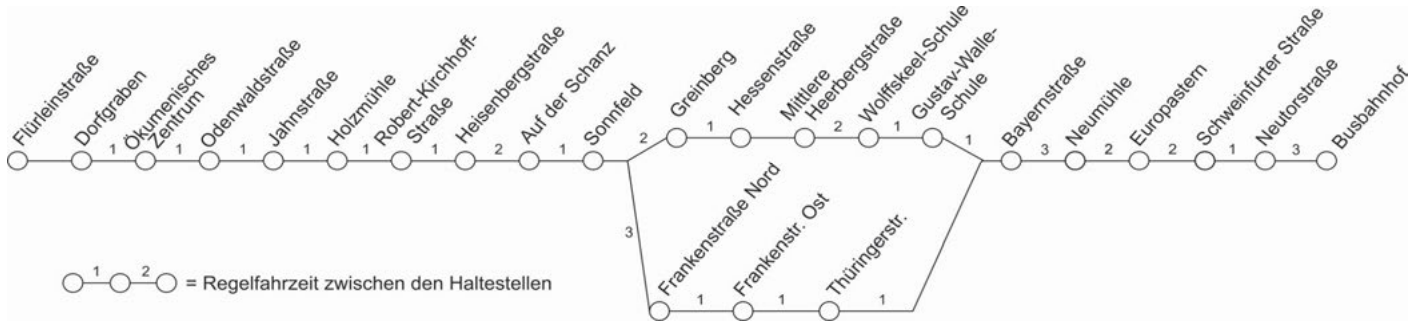

21 Lengfeld - Lindleinsmühle - Busbahnhof

Siehe auch Linie 12 und 25 Lindleinsmühle - Busbahnhof und Linie 20 Lengfeld - Busbahnhof

Würzburger Straßenbahn GmbH

Montags-freitags beginnen verschiedene Fahrten an der Haltestelle Thüringerstraße (Weiterfahrt über Frankenstraße Nord und Hessenstraße), bzw. an der Haltestelle Wolfskeel-Schule (Weiterfahrt über Hessenstraße und Frankenstraße Nord). Bitte beachten Sie die Haltestellenreihenfolge. Einstieg bei diesen Fahrten jeweils an den Haltestellen der Gegenrichtung.