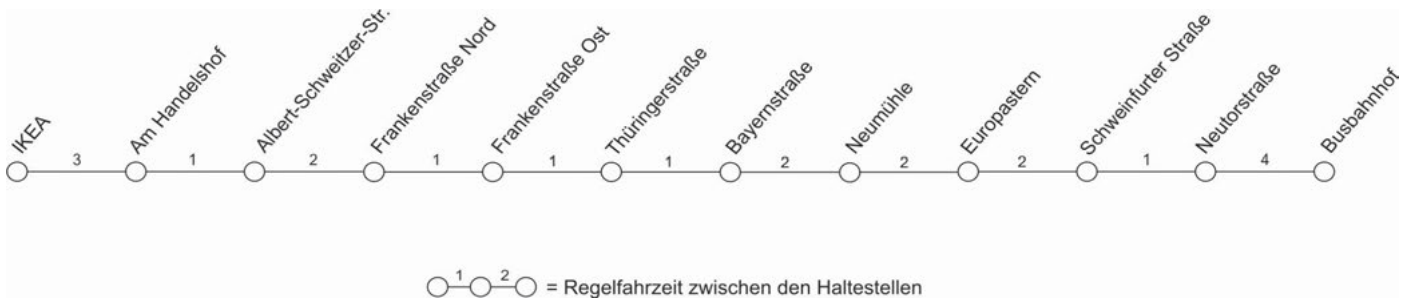

Samstags																	
Verkehrshinweis																			
Busbahnhof	ab	17:50	18:50	19:50															
Neutorstraße		17:52	18:52	19:52															
Schweinfurter Straße		17:53	18:53	19:53															
Europastern		17:55	18:55	19:55															
Neumühle		17:57	18:57	19:57															
Bayernstraße		17:58	18:58	19:58															
Thüringerstraße		18:00	19:00	20:00															
Frankenstraße Ost		18:01	19:01	20:01															
Frankenstraße Nord		18:02	19:02	20:02															
Albert-Schweitzer-Str		18:04	19:04	20:04															
Am Handelshof		18:06	19:06	20:06															
IKEA	an	18:11	19:11	20:11															

25 Lengfeld/Gewerbegebiet Nord - Lindleinsmühle - Busbahnhof
Würzburger Straßenbahn GmbH