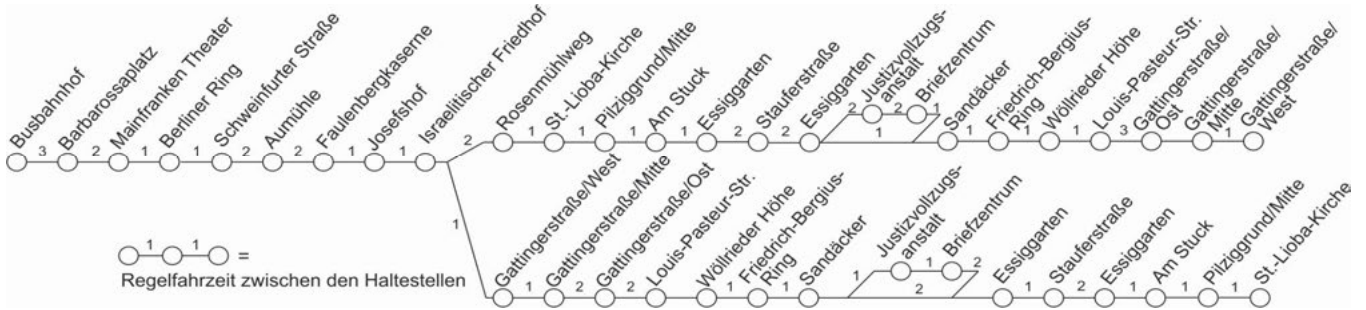

Fahrplan 26

Gültig ab: 14.09.2021

- Busbahnhof - Wöllriederhof - Pilziggrund
- Pilziggrund - Wöllriederhof - Busbahnhof

WVV KOMFORTKARTE

EINFACH ENTSPANNT SPAREN

Anmelden und dauerhaft
10 % beim Parken, Baden
und Eislaufen sparen!

wvv / Komfortkarte

WVV

Fahrpläne in Echtzeit - die kostenlose VVM App jetzt herunterladen!

VVM-Servicetelefon
0931 - 36 886 886
www.vvm-info.de
mail@vvm-info.de

Verkehrsunternehmens-Verbund
Mainfranken GmbH

26 Busbahnhof - Wöllriederhof - Pilziggrund

Würzburger Straßenbahn GmbH

Trotz sorgfältiger Bearbeitung sind Fehler nicht auszuschließen. Die Fahrplanangaben sind daher ohne Gewähr. Änderungen bleiben vorbehalten.