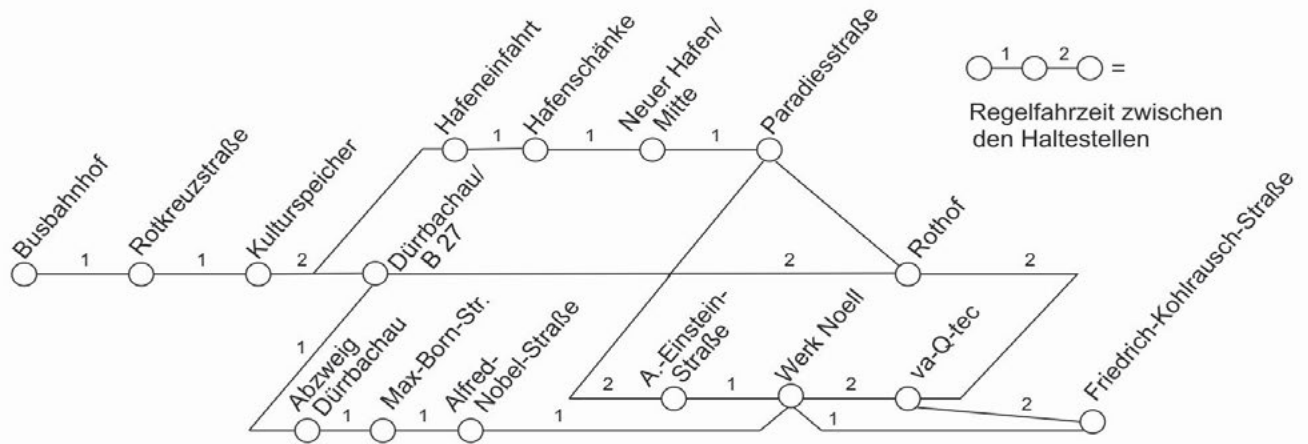

Würzburger Straßenbahn GmbH

Trotz sorgfältiger Bearbeitung sind Fehler nicht auszuschließen. Die Fahrplanangaben sind daher ohne Gewähr. Änderungen bleiben vorbehalten.

		Montags-freitags																		
Linie		11	11	18	19	13	13	13	13	13	13	13	13	13	13					
Verkehrshinweis						B	E				C									
Busbahnhof	ab	05:30	05:48	06:15	06:20	-	06:30	06:42	06:50	07:05	07:18	07:28	07:40	08:10	08:45	09:45	10:45	-	11:45	
Rotkreuzstraße		05:31	05:49	06:16	06:21	-	06:31	06:43	06:51	07:06	07:19	07:29	07:41	08:11	08:46	09:46	10:46	-	11:46	
Kulturspeicher		05:32	05:50	06:17	06:22	-	06:32	06:44	06:52	07:07	07:20	07:31	07:42	08:12	08:48	09:48	10:48	-	11:47	
Dürrbachau/B27		05:34	05:53	06:20	06:24	-	06:35	06:46	06:54	07:09	07:22		07:44	08:14	08:51	09:51	10:51	-	11:49	
Rothof						-	06:37												11:36	
Hafeneinfahrt						06:31						07:34								
Hafenschänke						06:33						07:35								
Neuer Hafen/Mitte						06:34						07:36								
Paradiesstraße	an					06:36						07:37								
Albert-Einstein-Straße						-	06:42					07:40							11:37	
Abzweig Dürrbachau		05:36	05:53	06:20	06:26	-		06:48	06:56	07:11	07:24		07:46	08:16	08:52	09:52	10:52	11:34	11:51	
Max-Born-Straße		05:37	05:54	06:21	06:27	-		06:49	06:57	07:12	07:25		07:47	08:17	08:53	09:53	10:53	11:47	11:52	
Alfred-Nobel-Straße		05:38	05:54	06:22	06:28	-		06:50	06:58	07:13	07:26		07:48	08:18	08:54	09:54	10:54	11:46	11:53	
Werk Noell		05:39	05:55	06:23	06:29	-	06:41	06:51	06:59	07:14	07:27	07:41	07:49	08:19	08:55	09:55	10:55	11:38	11:54	
Friedrich-Kohlrausch-Str.						-						07:42		08:20	08:56	09:56	10:56	11:39	11:55	
va-Q-tec	an	05:41	05:57	06:25	06:31	-	06:39	06:53	07:01	07:17	07:30	07:43	07:52	08:22	08:58	09:58	10:58	11:41	11:57	
Werk Noell		-			-	-			-		-	07:44	-	-	-	-	-	-	-	-
Max-Born-Straße		-			-	-			-		-	07:47	-	-	-	-	-	-	-	-
Friedrich-Kohlrausch-Str.		-	05:57	06:25	-	-	06:39	06:53	07:02	07:20	07:32	-	-	-	-	-	-	-	-	-