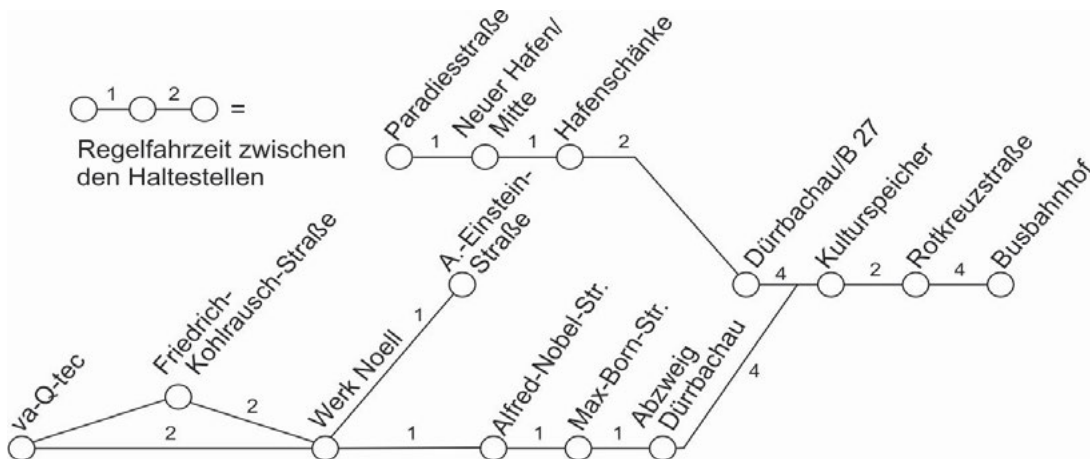

Sonn- und feiertags					
			13		13
05:30	07:30	13:25	20:47	21:25	23:47
05:31	07:31	13:26	20:48	21:26	23:48
05:32	07:32	13:27	20:49	21:27	23:49
05:34	07:34	13:29	20:52	21:29	23:52
|	|	|	20:53	|	23:53
05:35	07:35	13:30	|	21:31	|
05:36	07:36	13:31	|	21:32	|
05:37	07:37	13:32	|	21:33	|
05:38	07:38	13:33	|	21:34	|
|	|	13:34	|	21:35	|
05:40	07:40	13:36	20:55	21:38	23:55
-	-	-	20:55	-	23:55
-	-	-	20:56	-	23:56
-	-	-	20:58	-	23:58

27 Neuer Hafen/Dürrbachau - Busbahnhof

Weitere Fahrten ab Neuer Hafen siehe Linie 11 und 520

Würzburger Straßenbahn GmbH