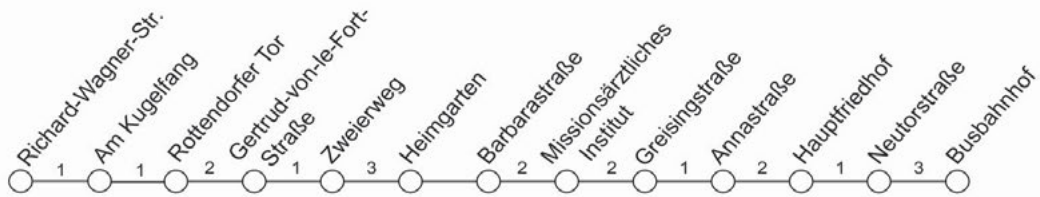

28 Mönchberg - Busbahnhof

Weitere Fahrten ab Greisingstraße siehe Linie 14, 29 und 214

Würzburger Straßenbahn GmbH

○¹—○²—○ = Regelfahrzeit zwischen den Haltestellen