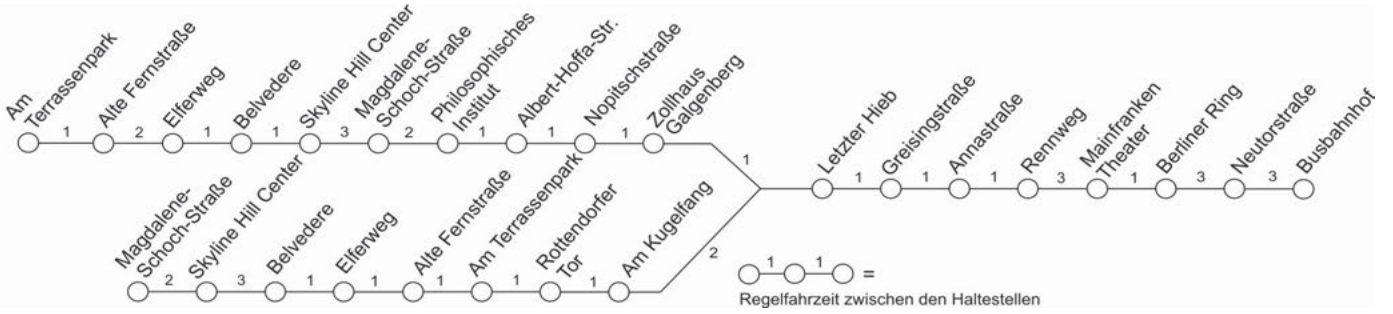

29 Hubland / Campus Nord - Busbahnhof

Weitere Fahrten ab Hubland siehe Linie 7 und 10 zum Sanderring sowie Linie 14, 28, 114 und 214 zum Busbahnhof

Würzburger Straßenbahn GmbH

		Montags-freitags																								
Verkehrshinweis		A																								
Am Terrassenpark		-	-	-	-	-	-	-	-	-	-	-	-	-	-	-	-	-	11:23	11:53	12:23	12:53	13:23	13:53	14:23	
Alte Fernstraße		-	-	-	-	-	-	-	-	-	-	-	-	-	-	-	-	-	-	11:24	11:54	12:24	12:54	13:24	13:54	14:24
Elferweg		-	-	-	-	-	-	-	-	-	-	-	-	-	-	-	-	-	-	11:26	11:56	12:26	12:56	13:26	13:56	14:26
Magdalene-Schoch-Str.	ab	05:56	06:23	06:53	07:26	07:56	08:26	08:56	09:26	09:56	10:26	10:56	|	|	|	|	|	|	|	|	|	|	|	|	|	
Skyline Hill Center		05:57	06:26	06:56	07:28	07:58	08:28	08:58	09:28	09:58	10:28	10:58	|	|	|	|	|	|	|	|	|	|	|	|	|	
Belvedere	ab	06:00	06:30	07:05	07:33	08:03	08:33	09:03	09:33	10:03	10:33	11:03	11:29	11:59	12:29	12:59	13:29	13:59	14:29							
Elferweg		06:01	06:31	07:06	07:34	08:04	08:34	09:04	09:34	10:04	10:34	11:04	|	|	|	|	|	|	|	|	|	|	|	|	|	
Alte Fernstraße		06:02	06:32	07:07	07:35	08:05	08:35	09:05	09:35	10:05	10:35	11:05	|	|	|	|	|	|	|	|	|	|	|	|	|	
Am Terrassenpark		06:03	06:33	07:08	07:36	08:06	08:36	09:06	09:36	10:06	10:36	11:06	|	|	|	|	|	|	|	|	|	|	|	|	|	
Rottendorfer Tor		06:04	06:34	07:09	07:37	08:07	08:37	09:07	09:37	10:07	10:37	11:07	|	|	|	|	|	|	|	|	|	|	|	|	|	
Am Kugelfang		06:05	06:35	07:10	07:38	08:08	08:38	09:08	09:38	10:08	10:38	11:08	|	|	|	|	|	|	|	|	|	|	|	|	|	
Skyline Hill Center		|	|	|	|	|	|	|	|	|	|	|	11:30	12:00	12:30	13:00	13:30	14:00	14:30							
Magdalene-Schoch-Str.		|	|	|	|	|	|	|	|	|	|	|	11:33	12:03	12:33	13:03	13:33	14:03	14:33							
Philosophisches Institut		|	|	|	|	|	|	|	|	|	|	|	11:35	12:05	12:35	13:05	13:35	14:05	14:35							
Albert-Hoffa-Straße		|	|	|	|	|	|	|	|	|	|	|	11:36	12:06	12:36	13:06	13:36	14:06	14:36							
Nopitschstraße		|	|	|	|	|	|	|	|	|	|	|	11:37	12:07	12:37	13:07	13:37	14:07	14:37							
Zollhaus Galgenberg		|	|	|	|	|	|	|	|	|	|	|	11:38	12:08	12:38	13:08	13:38	14:08	14:38							
Letzter Hieb		06:07	06:37	07:12	|	08:10	08:40	09:10	09:40	10:10	10:40	11:10	11:39	12:09	12:39	13:09	13:39	14:09	14:39							
Greisingstraße		06:08	06:38	07:13	|	08:11	08:41	09:11	09:41	10:11	10:41	11:11	11:40	12:10	12:40	13:10	13:40	14:10	14:40							
Annastraße		06:09	06:39	07:14	|	08:12	08:42	09:12	09:42	10:12	10:42	11:12	11:41	12:11	12:41	13:11	13:41	14:11	14:41							
Rennweg		06:11	06:41	07:16	07:46	08:13	08:43	09:13	09:43	10:13	10:43	11:13	11:42	12:12	12:42	13:12	13:42	14:12	14:42							
Mainfranken Theater		06:13	06:43	07:18	07:48	08:16	08:46	09:16	09:46	10:16	10:46	11:16	11:45	12:15	12:45	13:15	13:45	14:15	14:45							
Berliner Ring		06:14	06:44	07:19	07:50	08:17	08:47	09:17	09:47	10:17	10:47	11:17	11:46	12:16	12:46	13:16	13:46	14:16	14:46							
Neutorstraße		06:17	06:47	07:22	07:52	08:20	08:50	09:20	09:50	10:20	10:50	11:20	11:49	12:19	12:49	13:19	13:49	14:19	14:49							
Busbahnhof	an	06:20	06:50	07:25	07:55	08:23	08:53	09:23	09:53	10:23	10:53	11:23	11:52	12:22	12:52	13:22	13:52	14:22	14:52							

A = fährt über Wittelsbacher Platz und Valentin-Becker-Str.