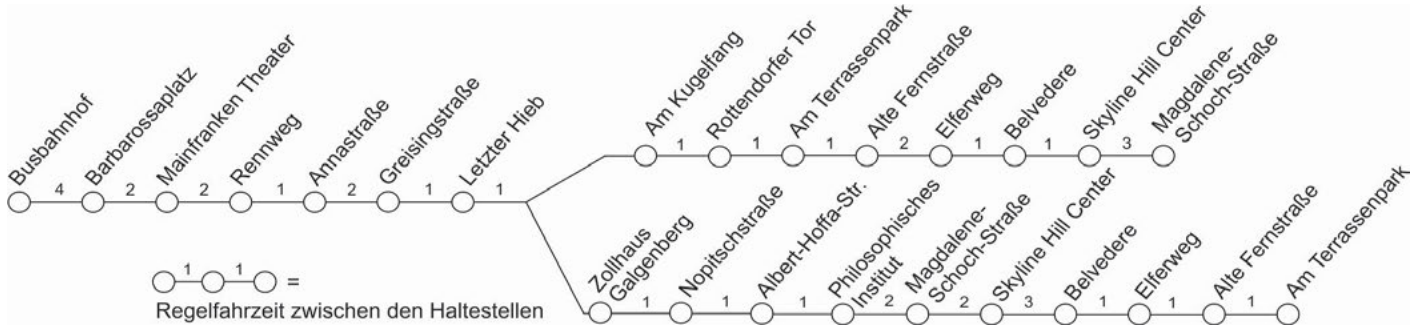

Weitere Fahrten ab Hubland siehe Linien 7 und 10 bis Sanderring sowie Linien 14, 28, 114 und 214 zum Busbahnhof

FAIRTIQ
ACHTUNG.
FAIRTIQ. LOS!

Jetzt App herunterladen
und reisen.

Laden im
App Store

JETZT MIT
Google Play

www.de/fairtiq
apg-info.de

WVV — **APG** **KU**
Der Landkreis-Bus

Fahrpläne in Echtzeit - die kostenlose VVM App jetzt herunterladen!

VVM-Servicetelefon
0931 - 36 886 886
www.vvm-info.de
mail@vvm-info.de

**Verkehrsunternehmens-Verbund
Mainfranken GmbH**

29 Busbahnhof - Hubland / Campus Nord

Weitere Fahrten bis Hubland siehe Linie 7 und 10 ab Sanderring sowie Linien 14, 28, 114 und 214 ab Busbahnhof

Würzburger Straßenbahn GmbH