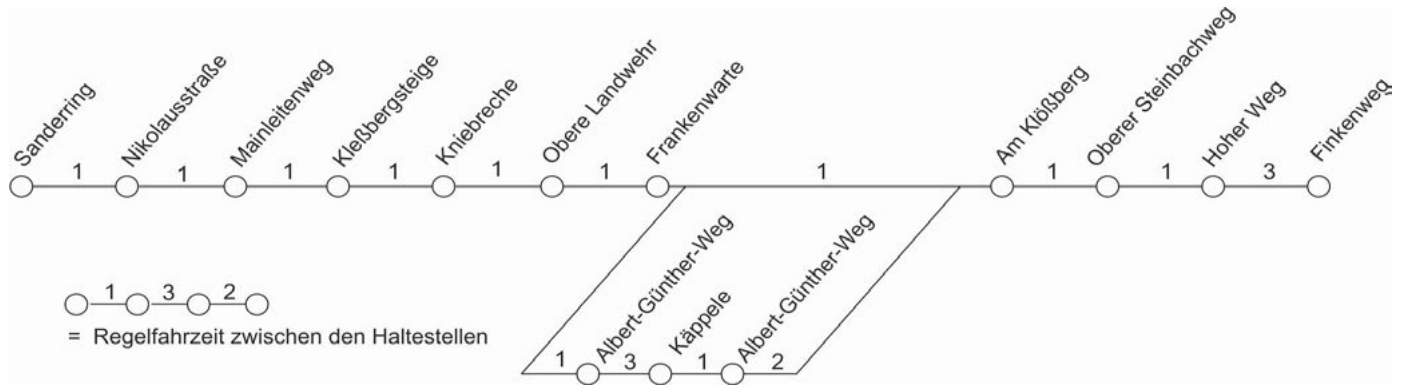

**wvv**

Fahrpläne in Echtzeit - die kostenlose VVM App jetzt herunterladen!

**VVM-Servicetelefon**  
0931 - 36 886 886  
www.vvm-info.de  
mail@vvm-info.de

**Verkehrsunternehmens-Verbund  
Mainfranken GmbH**

# 35 Sanderring - (Käppele) - Frankenwarte

Ab Hauptbahnhof mit Straßenbahn-Linie 1, 3, 4 oder 5, Sanderring umsteigen

Würzburger Straßenbahn GmbH

Trotz sorgfältiger Bearbeitung sind Fehler nicht auszuschließen. Die Fahrplanangaben sind daher ohne Gewähr. Änderungen bleiben vorbehalten.