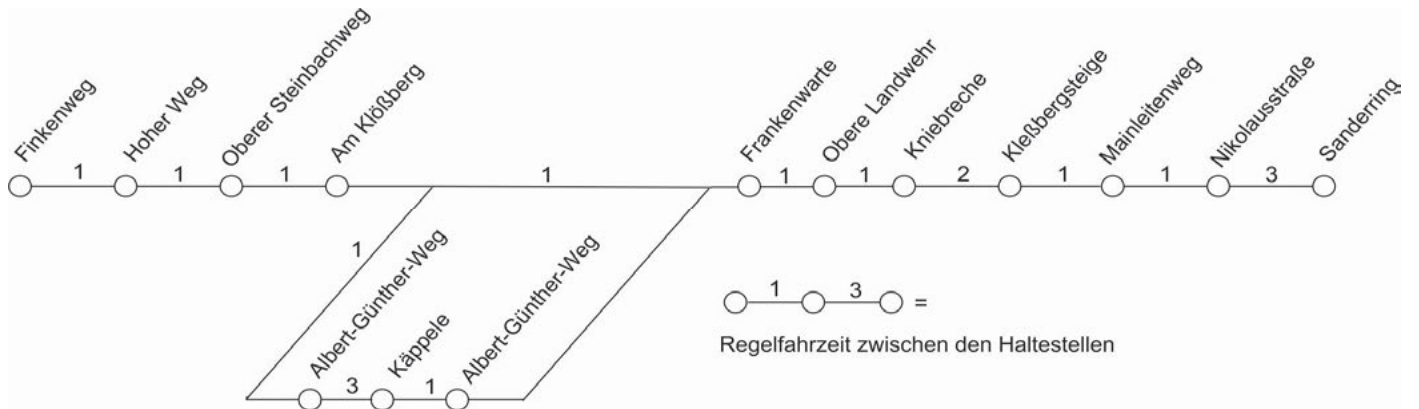

35 Frankenwarte - (Käppele) - Sanderring

Ab Sanderring mit Straßenbahn-Linie 1, 3, 4 oder 5 nach Hauptbahnhof

Würzburger Straßenbahn GmbH

		Montags-freitags																	
Finkenweg	ab	06:15	06:45	07:15	08:25	08:55	09:35	10:35	11:35	12:25	12:55	13:25	13:55	14:35	15:35	16:35	17:35	18:35	19:35
Hoher Weg		06:16	06:46	07:16	08:26	08:56	09:36	10:36	11:36	12:26	12:56	13:26	13:56	14:36	15:36	16:36	17:36	18:36	19:36
Oberer Steinbachweg		06:17	06:47	07:17	08:27	08:57	09:37	10:37	11:37	12:27	12:57	13:27	13:57	14:37	15:37	16:37	17:37	18:37	19:37
Am Klößberg		06:18	06:48	07:18	08:28	08:58	09:38	10:38	11:38	12:28	12:58	13:28	13:58	14:38	15:38	16:38	17:38	18:38	19:38
Käppele		|	|	|	|	|	|	10:42	11:42	|	|	|	|	|	15:42	|	|	18:42	|
Albert-Günther-Weg		|	|	|	|	|	|	10:43	11:43	|	|	|	|	|	15:43	|	|	18:43	|
Frankenwarte		06:19	06:49	07:19	08:29	08:59	09:39	10:43	11:43	12:29	12:59	13:29	13:59	14:39	15:43	16:39	17:39	18:43	19:39
Obere Landwehr		06:20	06:50	07:20	08:30	09:00	09:40	10:44	11:44	12:30	13:00	13:30	14:00	14:40	15:44	16:40	17:40	18:44	19:40
Kniebreche		06:21	06:51	07:21	08:31	09:01	09:41	10:45	11:45	12:31	13:01	13:31	14:01	14:41	15:45	16:41	17:41	18:45	19:41
Kleißbergsteige		06:23	06:53	07:23	08:33	09:03	09:43	10:47	11:47	12:33	13:03	13:33	14:03	14:43	15:47	16:43	17:43	18:47	19:43
Mainleitenweg		06:24	06:54	07:24	08:34	09:04	09:44	10:48	11:48	12:34	13:04	13:34	14:04	14:44	15:48	16:44	17:44	18:48	19:44
Nikolausstraße		06:25	06:55	07:25	08:35	09:05	09:45	10:49	11:49	12:35	13:05	13:35	14:05	14:45	15:49	16:45	17:45	18:49	19:45
Sanderring Linie 1/3/5	ab	06:31	07:01	07:32	08:43	09:11	09:49	10:56	11:56	12:41	13:11	13:41	14:11	14:49	15:56	16:49	17:49	18:56	19:51
Hauptbahnhof	an	06:41	07:11	07:42	08:54	09:22	10:00	11:07	12:07	12:52	13:22	13:52	14:22	15:01	16:07	17:01	18:01	19:07	20:01

		Samstags																	
Finkenweg	ab	07:47	08:35	09:15	10:11	11:15	12:11	13:15	14:11	15:15	16:11	17:15	18:11	19:19					
Hoher Weg		07:48	08:36	09:16	10:12	11:16	12:12	13:16	14:12	15:16	16:12	17:16	18:12	19:20					
Oberer Steinbachweg		07:49	08:37	09:17	10:13	11:17	12:13	13:17	14:13	15:17	16:13	17:17	18:13	19:21					
Am Klößberg		07:50	08:38	09:18	10:14	11:18	12:14	13:18	14:14	15:18	16:14	17:18	18:14	19:22					
Käppele		|	|	|	10:18	|	12:18	|	14:18	|	16:18	|	18:18	|					
Albert-Günther-Weg		|	|	|	10:19	|	12:19	|	14:19	|	16:19	|	18:19	|					
Frankenwarte		07:51	08:39	09:19	10:19	11:19	12:19	13:19	14:19	15:19	16:19	17:19	18:19	19:23					
Obere Landwehr		07:52	08:40	09:20	10:20	11:20	12:20	13:20	14:20	15:20	16:20	17:20	18:20	19:24					
Kniebreche		07:53	08:41	09:21	10:21	11:21	12:21	13:21	14:21	15:21	16:21	17:21	18:21	19:25					
Kleißbergsteige		07:55	08:43	09:23	10:23	11:23	12:23	13:23	14:23	15:23	16:23	17:23	18:23	19:26					
Mainleitenweg		07:56	08:44	09:24	10:24	11:24	12:24	13:24	14:24	15:24	16:24	17:24	18:24	19:27					
Nikolausstraße		07:57	08:45	09:25	10:25	11:25	12:25	13:25	14:25	15:25	16:25	17:25	18:25	19:28					
Sanderring Linie 4/5	ab	08:02	08:52	09:32	10:32	11:32	12:32	13:32	14:32	15:32	16:32	17:32	18:32	19:32					
Hauptbahnhof	an	08:13	09:02	09:42	10:42	11:42	12:42	13:42	14:42	15:42	16:42	17:42	18:42	19:42