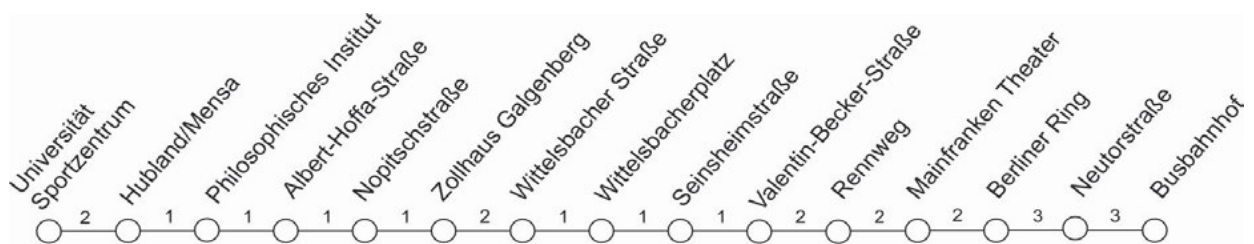

114

Hubland (Sportzentrum/Mensa) - Frauenland/Wittelsbacherplatz - Busbahnhof

Würzburger Straßenbahn GmbH

Weitere Fahrten zum Busbahnhof siehe Linie 214 ,
Linie 7 und 10 bis Sanderring oder Linie 14 ab Haltestelle "Am Hubland"

Linie 114 verkehrt nicht in den bayerischen Sommer- und Winterferien

○¹—○²—○ = Regelfahrzeit zwischen den Haltestellen