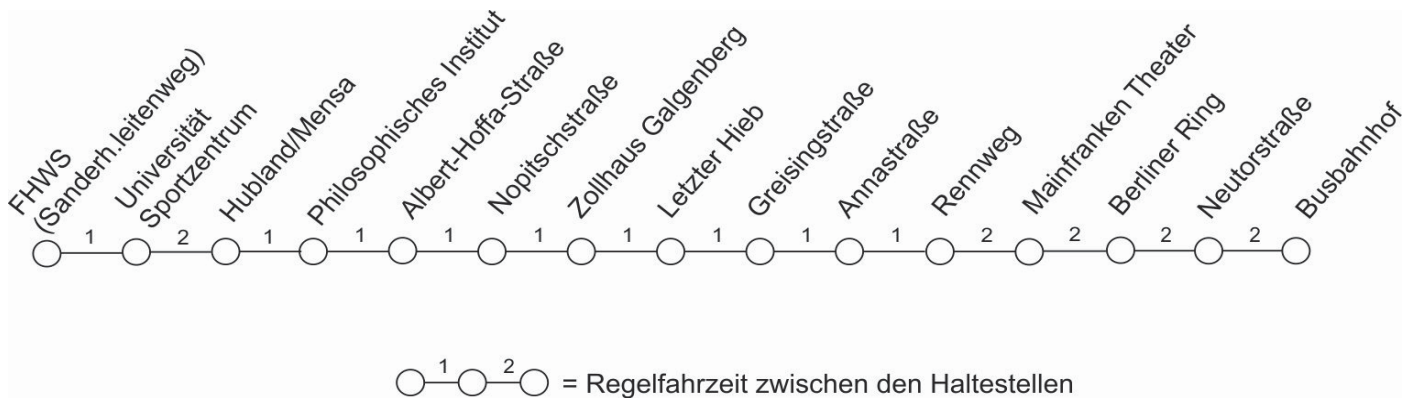

214 FHWS (Sanderheinrichsleitenweg) - Hubland/Universität Sportzentrum - Busbahnhof

Weitere Fahrten siehe Linie 7 und 10 ab Haltestelle Universität Sportzentrum bis Sanderring, Linie 114 ab Hubland (Universität Sportzentrum) sowie Linie 14 ab Haltestelle Am Hubland

Würzburger Straßenbahn GmbH

Linie 214 verkehrt nicht in den bayerischen Winterferien