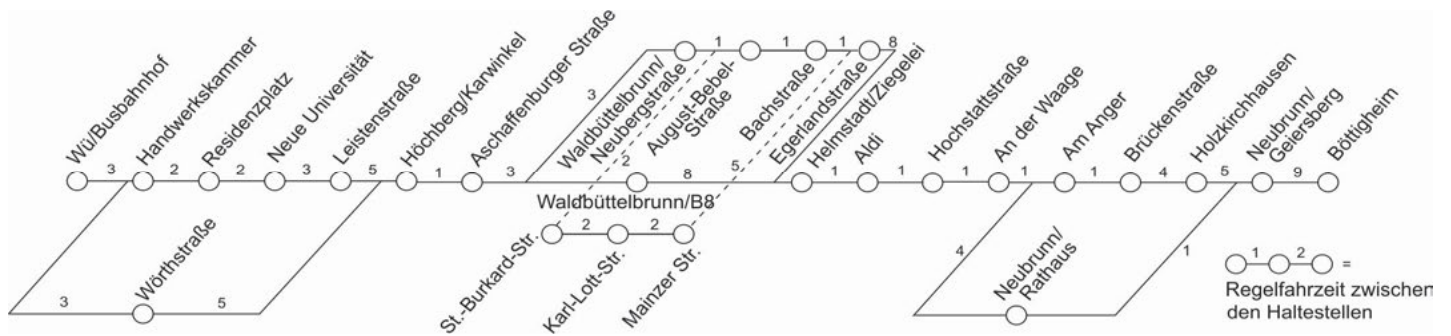

470

Würzburg - Waldbüttelbrunn - Helmstadt - Neubrunn - Böttigheim

Weitere Fahrten bis Waldbüttelbrunn siehe Linie 480, Linie 633 und Linie 977

Würzburger Straßenbahn GmbH, Ditterich GmbH Busunternehmen

Trotz sorgfältiger Bearbeitung sind Fehler nicht auszuschließen. Die Fahrplanangaben sind daher ohne Gewähr. Änderungen bleiben vorbehalten.

Linie	Montags-freitags																	
	471	472	471	471	472	53	633	472	471	471	472	471	472	53	472	633	471	472
Verkehrshinweis	E	E	E	E	E	M	L	E	E	E	BE	471	472	M	472	633	471	472
Würzburg/Busbf./Busst. 11	ab 06:15	07:20	07:35	08:35	09:00	09:33	10:30	11:20	11:35	12:35	-	-	13:10	13:13	13:15	13:35	14:10	14:35
Handwerkskammer	|	|	|	08:38	|	09:36	10:33	11:23	11:38	12:38	-	13:05	13:13	13:16	13:18	13:38	14:13	14:38
Residenzplatz	|	|	|	08:40	|	09:38	10:35	11:25	11:40	12:40	-	13:07	13:15	13:18	13:21	13:40	14:16	14:40
Neue Universität	|	|	|	08:42	|	09:41	10:38	11:27	11:42	12:42	-	13:09	13:16	13:21	13:23	13:43	14:18	14:42
Leistenstraße	|	|	|	08:45	|	09:44	10:41	11:30	11:45	12:45	-	13:13	13:19	13:24	13:28	13:46	14:23	14:45
Wörthstraße	06:20	07:23	07:38	|	09:03	|	|	|	|	|	13:05	|	|	|	|	|	|	|
Höchberg/Karwinkel	06:25	07:28	07:43	08:50	09:08	09:49	10:46	11:35	11:50	12:50	|	13:18	13:25	13:29	13:32	13:51	14:27	14:50
Aschaffener Str.	06:27	07:30	07:44	08:51	09:10	09:50	10:47	11:36	11:51	12:51	13:10	13:19	13:26	13:30	13:33	13:52	14:28	14:51
Waldbüttelbrunn/B 8	|	07:33	|	|	09:13	09:53	|	|	|	|	|	|	13:29	|	13:36	|	|	14:54
Neubergstraße	06:30	|	07:47	08:54	|	-	10:50	11:39	11:54	12:54	13:13	13:22	|	|	|	13:55	14:31	|
August-Bebel-Straße	06:42	|	08:05	09:05	|	-	10:51	11:40	12:05	13:05	13:22	13:23	|	13:32	|	13:56	14:42	|
Bachstraße	06:41	|	08:04	09:04	|	-	10:52	11:41	12:04	13:04	13:21	13:24	|	13:33	|	13:57	14:41	|
St.-Burkard-Straße	06:33	|	07:49	08:56	|	-	|	|	11:56	12:56	13:15	|	|	-	|	|	14:33	|
Karl-Lott-Straße	06:35	|	07:57	08:58	|	-	|	|	11:58	12:58	13:16	|	|	-	|	|	14:35	|
Mainzer Straße	06:37	|	07:59	09:00	|	-	|	|	12:00	13:00	13:17	|	|	-	|	|	14:37	|
Egerlandstraße	an 06:39	|	08:03	09:03	|	-	10:53	11:43	12:02	13:02	13:20	13:28	|	-	|	13:58	14:40	|
Helmstadt/Ziegelei	-	07:41	-	-	09:20	-	-	11:51	-	-	13:32	-	13:37	-	13:45	-	-	15:01
Helmstadt/Aldi	-	07:42	-	-	09:21	-	-	11:52	-	-	13:33	-	13:38	-	13:46	-	-	15:02
Hochstattstraße	-	07:43	-	-	09:22	-	-	11:53	-	-	13:34	-	13:39	-	13:47	-	-	15:03
An der Waage	-	07:43	-	-	09:23	-	-	11:54	-	-	13:35	-	13:39	-	13:48	-	-	15:04
Am Anger	-	|	-	-	09:24	-	-	11:55	-	-	13:35	-	13:40	-	|	-	-	15:05
Brückenstraße	-	|	-	-	09:25	-	-	11:56	-	-	13:36	-	13:41	-	|	-	-	15:06
Holz Kirchhausen	-	08:12	-	-	09:28	-	-	12:00	-	-	13:39	-	13:45	-	|	-	-	15:10
Neubrunn/Rathaus	-	07:50	-	-	|	-	-	|	-	-	|	-	-	-	13:52	-	-	|
Geiersberg	an -	07:51	-	-	09:33	-	-	12:06	-	-	13:44	-	-	-	13:53	-	-	15:16
Böttigheim	an -	07:59	-	-	09:42	-	-	12:15	-	-	-	-	-	-	14:03	-	-	15:25

B = verkehrt nur an Schultagen, fährt 13.02 Uhr ab Friedrichstraße (FKG)
M = ohne Umsteigen nach Marktheidenfeld und Lohr

E = Haltestellen werden in anderer Reihenfolge bedient
L = Ab Marktheidenfeld weiter als Linie 630 Richtung Lohr