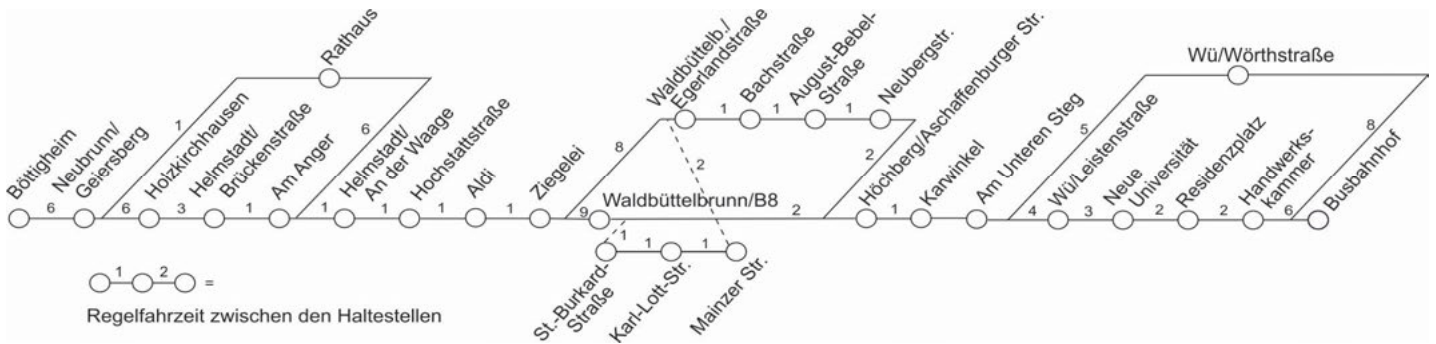

G= fährt über Hettstadt - Greußenheim und Uettingen

R = Fahrt der Linie 633 ab Bussteig 11

470

Böttigheim - Neubrunn - Helmstadt - Waldbüttelbrunn - Würzburg

Weitere Fahrten ab Waldbüttelbrunn siehe Linie 633 und Linie 977

Würzburger Straßenbahn GmbH, Ditterich GmbH Busunternehmen