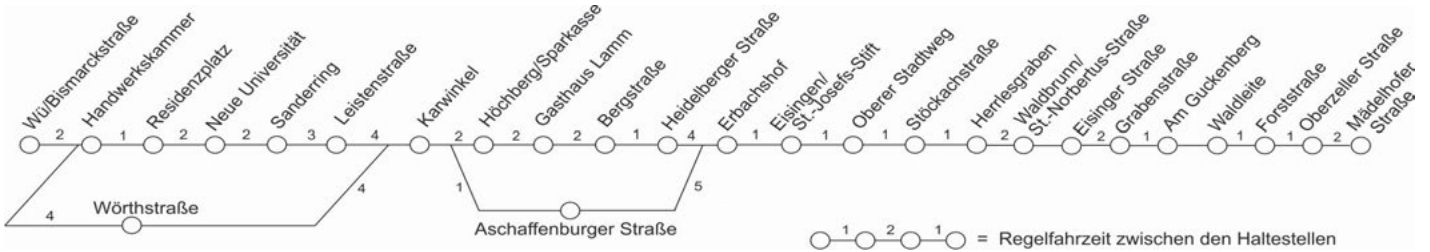

## Waldbrunn - Eisingen - Würzburg

Weitere Fahrten ab Höchberg siehe Linie 17, 18 und 490

WVV ONLINESERVICE

## Würzburg - Eisingen - Waldbrunn

Weitere Fahrten bis Höchberg siehe Linie 17, 18 und 490

Würzburger Straßenbahn GmbH, Franz Heim Omnibusunternehmen GmbH

Trotz sorgfältiger Bearbeitung sind Fehler nicht auszuschließen. Die Fahrplanangaben sind daher ohne Gewähr. Änderungen bleiben vorbehalten.