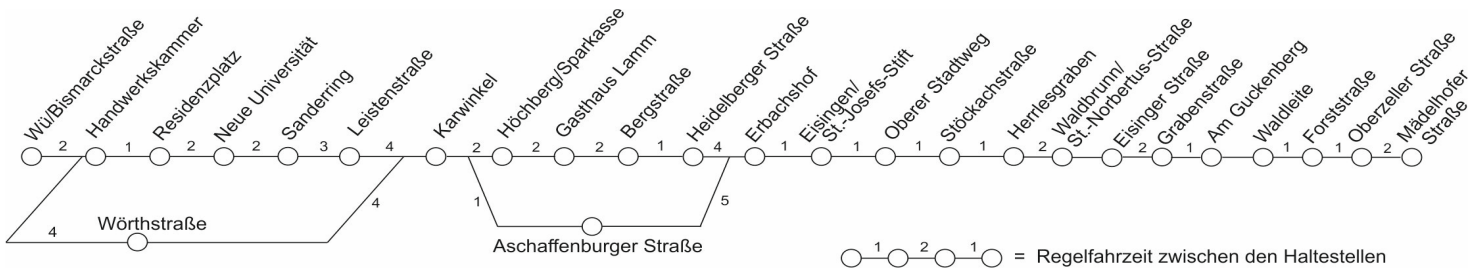

510 Würzburg - Eisingen - Waldbrunn

Weitere Fahrten bis Höchberg siehe Linie 17,18 und 490

Würzburger Straßenbahn GmbH, Franz Heim Omnibusunternehmen GmbH

Trotz sorgfältiger Bearbeitung sind Fehler nicht auszuschließen. Die Fahrplanangaben sind daher ohne Gewähr. Änderungen bleiben vorbehalten.

B = verkehrt nur an Schultagen - fährt 13:05 Uhr ab Haltestelle Max-Planck-Straße
 S = verkehrt nur an Schultagen

F = verkehrt nur an schulfreien Tagen

510

Würzburg - Eisingen - Waldbrunn

Weitere Fahrten bis Höchberg siehe Linie 17,18 und 490