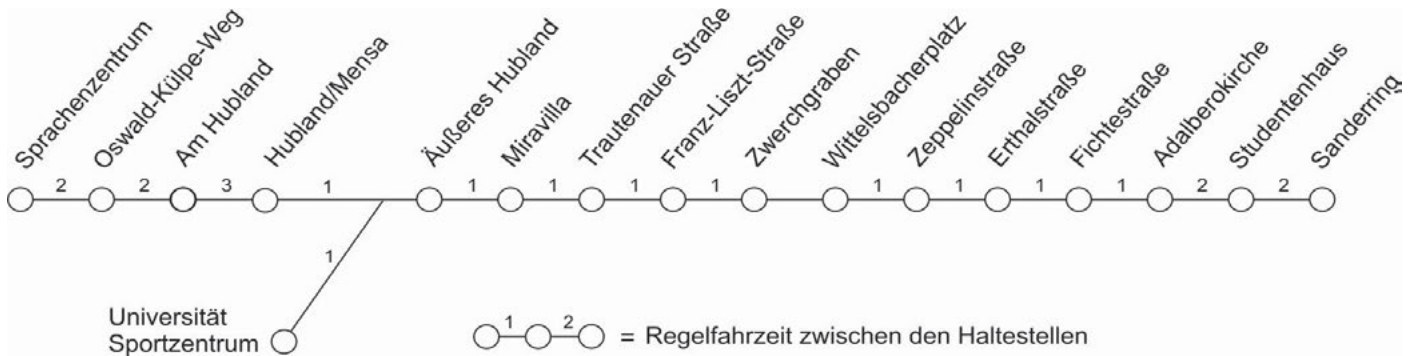

10 Sanderring - Hubland/Mensa

Siehe auch Linie 14 von Busbahnhof bis Am Hubland

Würzburger Straßenbahn GmbH

Sonn- und feiertags

Verkehrshinweis		09:22	10:22	11:22	12:40	13:40	14:40	15:40	16:40	17:40	18:40	19:40	20:40
Sanderglaxisstraße	ab	09:22	10:22	11:22	12:40	13:40	14:40	15:40	16:40	17:40	18:40	19:40	20:40
Studentenhaus		09:23	10:23	11:23	12:41	13:41	14:41	15:41	16:41	17:41	18:41	19:41	20:41
Adalberokirche		09:24	10:24	11:24	12:42	13:42	14:42	15:42	16:42	17:42	18:42	19:42	20:42
Fichtestraße		09:25	10:25	11:25	12:43	13:43	14:43	15:43	16:43	17:43	18:43	19:43	20:43
Erthalstraße		09:26	10:26	11:26	12:44	13:44	14:44	15:44	16:44	17:44	18:44	19:44	20:44
Zeppelinstraße		09:26	10:26	11:26	12:44	13:44	14:44	15:44	16:44	17:44	18:44	19:44	20:44
Wittelsbacherplatz		09:27	10:27	11:27	12:45	13:45	14:45	15:45	16:45	17:45	18:45	19:45	20:45
Zwerchgraben		09:28	10:28	11:28	12:46	13:46	14:46	15:46	16:46	17:46	18:46	19:46	20:46
Franz-Liszt-Straße		09:29	10:29	11:29	12:47	13:47	14:47	15:47	16:47	17:47	18:47	19:47	20:47
Trautenauer Straße		09:30	10:30	11:30	12:48	13:48	14:48	15:48	16:48	17:48	18:48	19:48	20:48
Miravilla		09:32	10:32	11:32	12:50	13:50	14:50	15:50	16:50	17:50	18:50	19:50	20:50
Äußeres Hubland		09:33	10:33	11:33	12:51	13:51	14:51	15:51	16:51	17:51	18:51	19:51	20:51
Universität Sportzentrum	an	09:34	10:34	11:34	12:52	13:52	14:52	15:52	16:52	17:52	18:52	19:52	20:52

10 Campus Nord - Hubland (Sportzentrum/Mensa) - Sanderring

Siehe auch Linie 7 von Hubland bis Sanderring, 114 und 214 ab Hubland/Mensa bis Busbahnhof sowie Linie 14 von Am Hubland bis Busbahnhof

Würzburger Straßenbahn GmbH